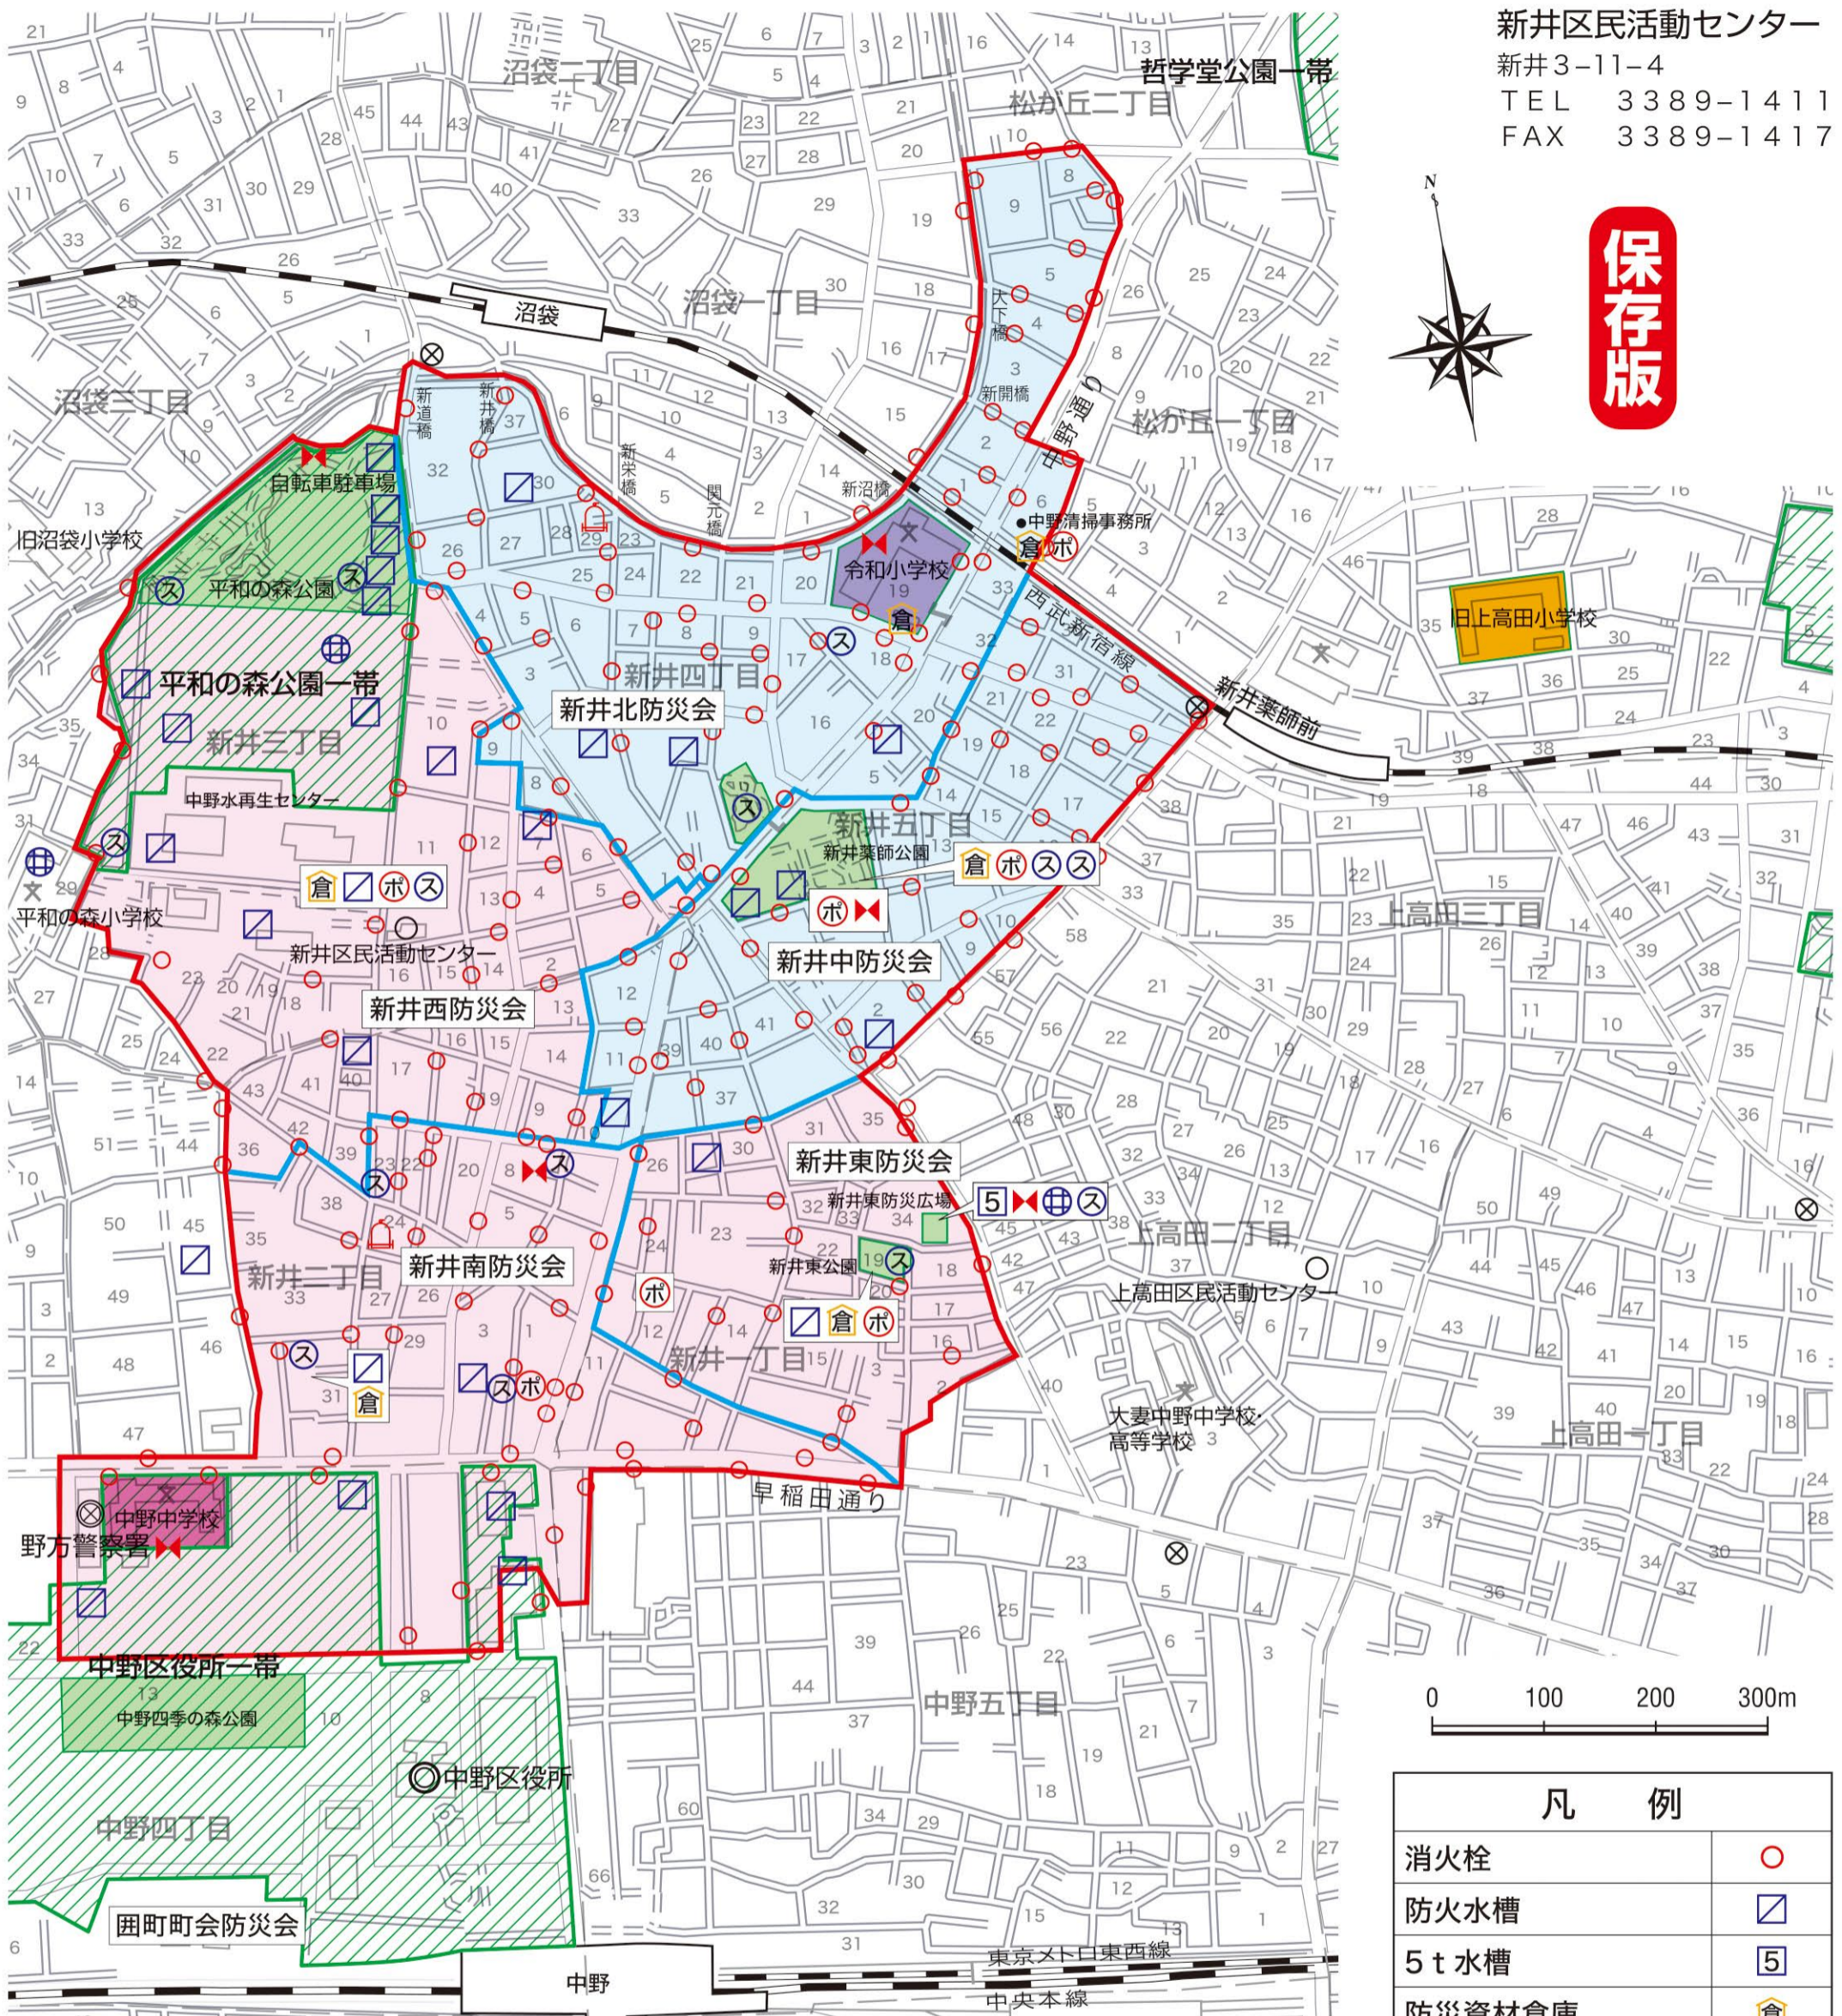

新井地域防災地図

新井区民活動センター
 新井3-11-4
 TEL 3389-1411
 FAX 3389-1417

保存版

近隣の街頭消火器の場所も確認し、記載しておきましょう。

避難所	地域防災会	広域避難場所
中野中学校 中野 4-12-3 3389-1471	新井東防災会 新井西防災会 新井南防災会 囲町町会防災会 (桃園地域)	中野区役所一帯 平和の森公園一帯 中野区役所一帯
令和小学校 新井 4-19-26 3389-1461	新井北防災会 新井中防災会	平和の森公園一帯
旧上高田小学校 上高田 5-35-23	上高田北地域防災会 (上高田地域) 松が丘片山町会防災会 (江古田地域) パシフィック中野防災会 (江古田地域)	哲学堂公園一帯

凡 例	
消火栓	○
防火水槽	□
5t水槽	5
防災資材倉庫	倉
軽可搬消火ポンプ	ポ
屋外拡声子局	⋈
大型消火器	火
防災用井戸(生活用水)	井
スタンドパイプ	⊗
区民活動センター区域	— (赤)
地域防災会区域	— (青)
広域避難場所	▨ (緑)
公園	■ (緑)