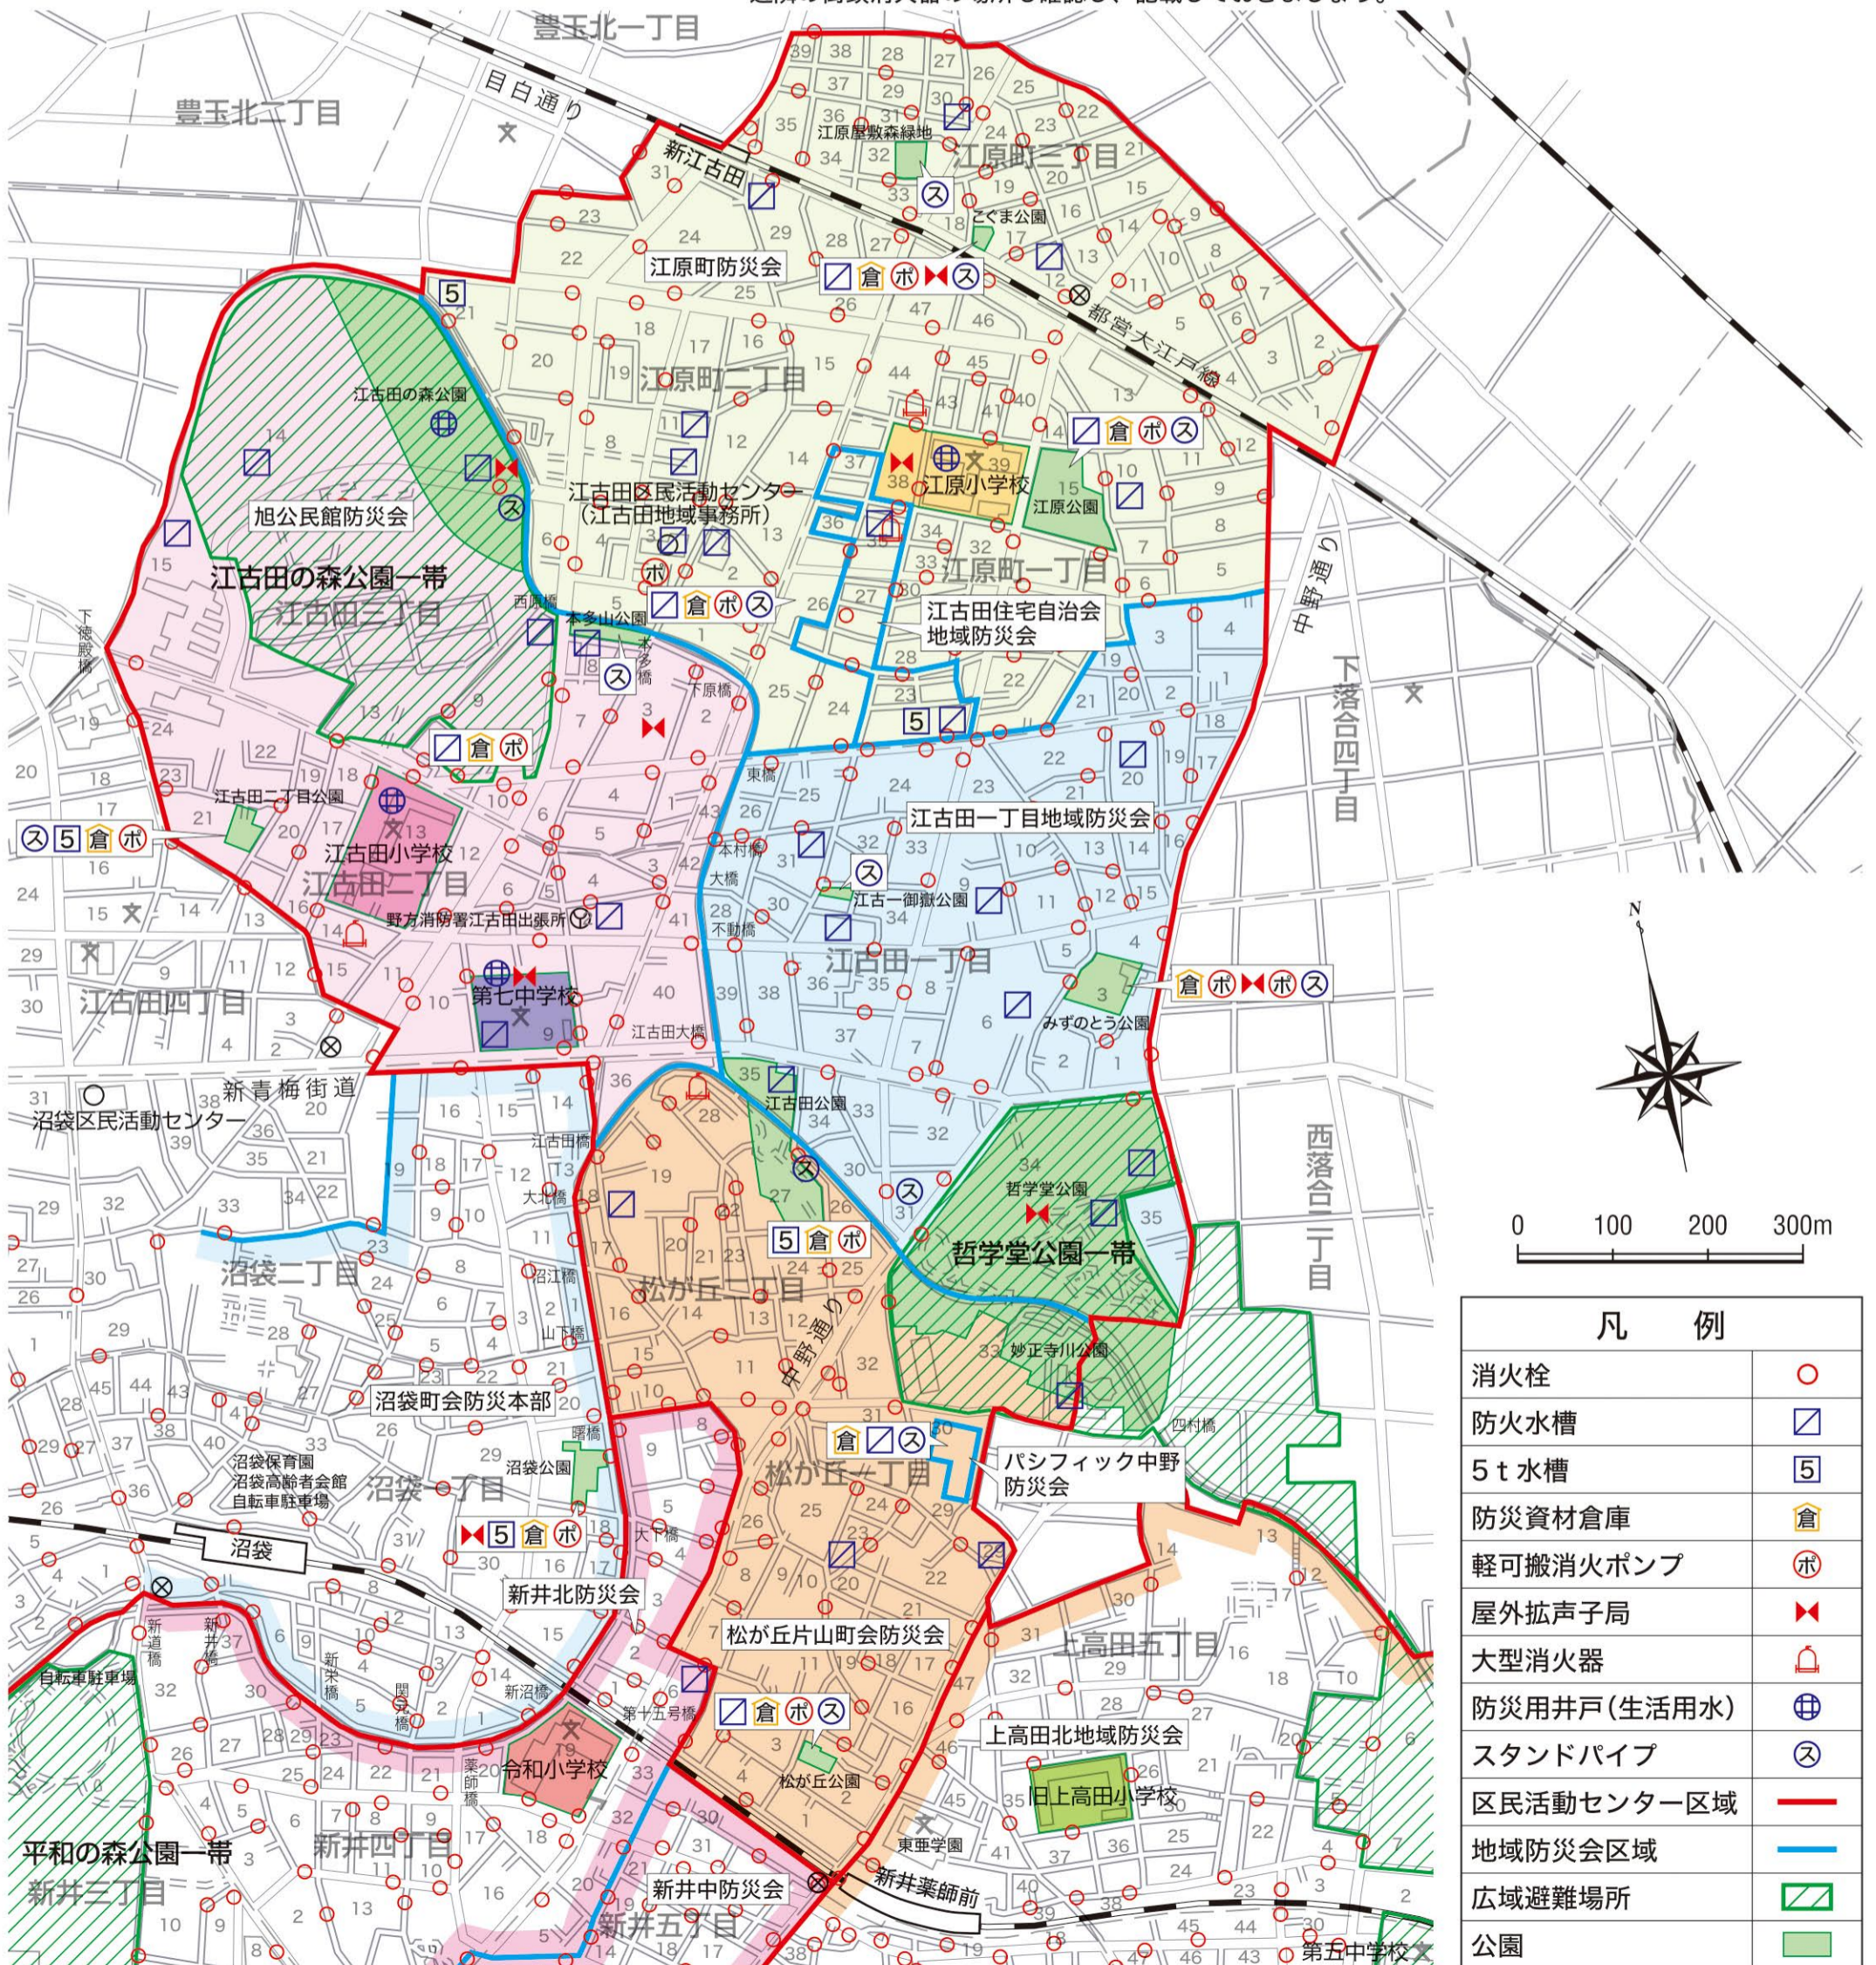

江古田地域防災地図

避難所	地域防災会	広域避難場所
江原小学校 江原町 1-39-1 3951-5880	江原町防災会	江古田の森公園一帯
江古田小学校 江古田 2-13-28 3385-0411	江古田住宅自治会地域防災会	
第七中学校 江古田 2-9-11 3389-4171	旭公民館防災会	哲学堂公園一帯
旧上高田小学校 上高田 5-35-3	江古田一丁目地域防災会	江古田の森公園一帯
	沼袋町会防災本部（沼袋地域）	
	松が丘片山町会防災会	哲学堂公園一帯
令和小学校 新井 4-19-26 3389-1461	パシフィック中野防災会	平和の森公園一帯
	上高田北地域防災会（上高田地域）	哲学堂公園一帯
	新井北防災会（新井地域）	
	新井中防災会（新井地域）	

保存版

江古田区民活動センター
江原町2-3-15
TEL 3954-6811
FAX 3954-6965

近隣の街頭消火器の場所も確認し、記載しておきましょう。

凡 例	
消火栓	○
防火水槽	□
5 t 水槽	5
防災資材倉庫	倉
軽可搬消火ポンプ	ポ
屋外拡声子局	⋈
大型消火器	🔥
防災用井戸(生活用水)	⊕
スタンドパイプ	⊗
区民活動センター区域	— (Red line)
地域防災会区域	— (Blue line)
広域避難場所	▨ (Green hatched)
公園	■ (Green)