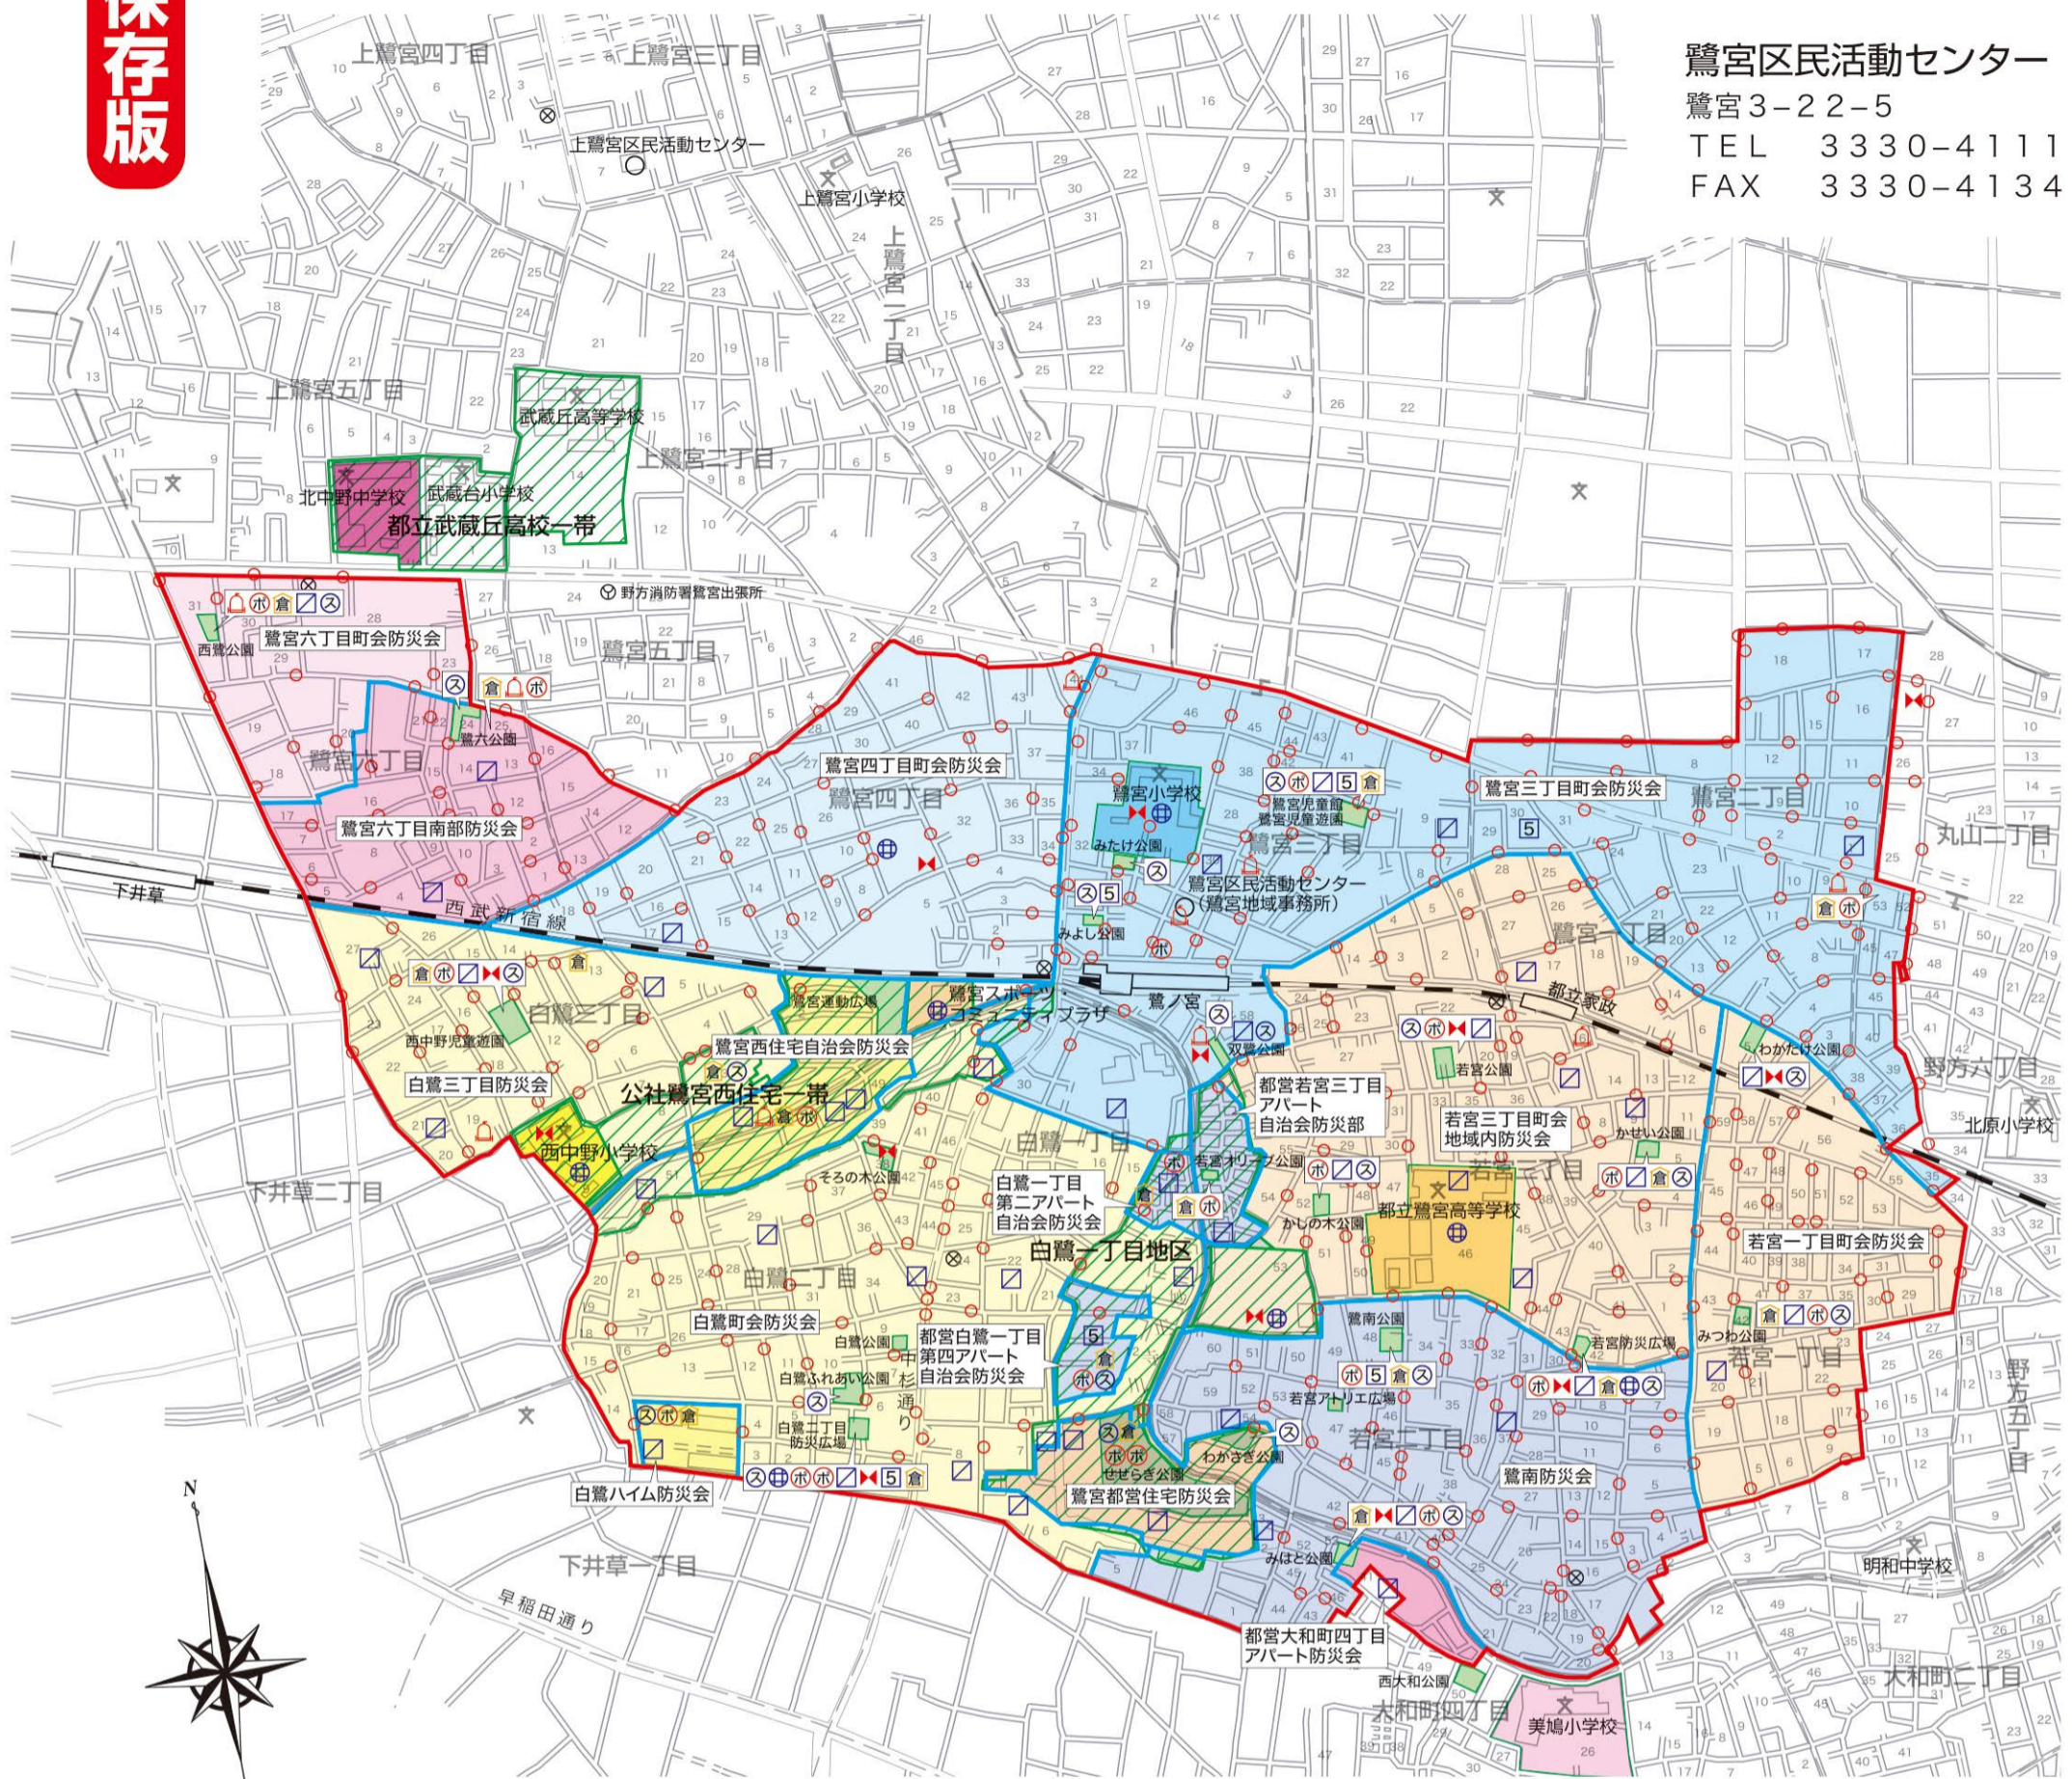

# 鷺宮地域防災地図

保存版

鷺宮区民活動センター  
鷺宮3-22-5  
TEL 3330-4111  
FAX 3330-4134

0 100 200 300 400 500m

凡 例	
消火栓	○
防火水槽	◻
5t水槽	⑤
防災資材倉庫	倉
軽可搬消火ポンプ	ポ
屋外拡声子局	⋈
大型消火器	🔥
防災用井戸(生活用水)	⊕
スタンドパイプ	⊗
区民活動センター区域	—
地域防災会区域	—
広域避難場所	◻
公園	■

近隣の街頭消火器の場所も確認し、記載しておきましょう。

避難所	地域防災会	広域避難場所
都立鷺宮高等学校 若宮 3-46-8 3330-0101	若宮一丁目町会防災会 若宮三丁目町会地域内防災会 鷺宮都営住宅防災会	平和の森公園一帯
美鳩小学校 大和町 4-26-5 3330-1425	鷺南防災会 都営若宮三丁目アパート自治会防災部 白鷺一丁目第二アパート自治会防災会 都営白鷺一丁目第四アパート自治会防災会 都営大和町四丁目アパート防災会	白鷺一丁目地区
鷺宮スポーツ・コミュニティプラザ 白鷺 3-1-13 3337-1771	鷺宮西住宅自治会防災会 白鷺ハイム防災会	
西中野小学校 白鷺 3-9-2 3330-3125	白鷺町会防災会 白鷺三丁目防災会	公社鷺宮西住宅一帯
鷺宮小学校 鷺宮 3-31-4 3330-7371	鷺宮三丁目町会防災会 鷺宮四丁目町会防災会	
北中野中学校 上鷺宮 5-7-1 3999-3415	鷺宮六丁目町会防災会 鷺宮六丁目南部防災会	都立武蔵丘高校一帯