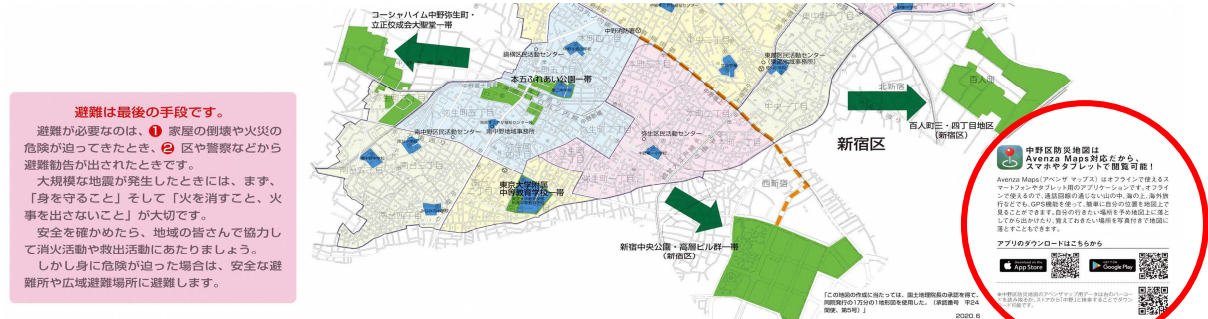

Avenza Maps で中野区防災地図を表示するには

①防災地図上のQRコードを読み取り、アプリをダウンロード

②画面右上の+を押す

③ストアから地図を入手を選択

④赤丸の検索欄を押す

⑤キーワードに、「中野 防災」で検索

⑥無料を押す

⑦ダウンロード?を押す

⑧地図を開くを押す

⑨防災地図上に現在地が表示される