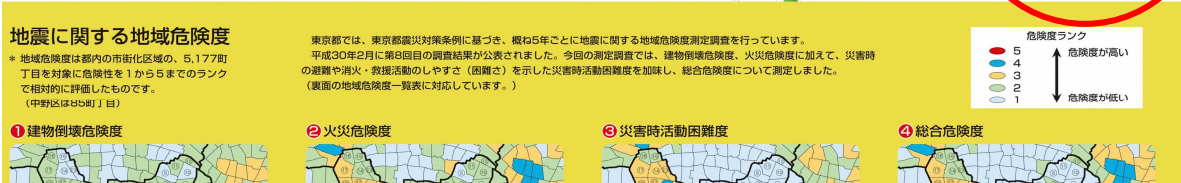

Avenza Maps で中野区防災地図を表示するには

①防災地図上のQRコードを読み取り、アプリをダウンロード

②画面右上の+を押す

③ストアから地図を入手を選択

④赤丸の検索欄を押す

⑤キーワードに、「中野 防災」で検索

⑥無料を押す

⑦ダウンロード?を押す

⑧地図を開くを押す

⑨防災地図上に現在地が表示される