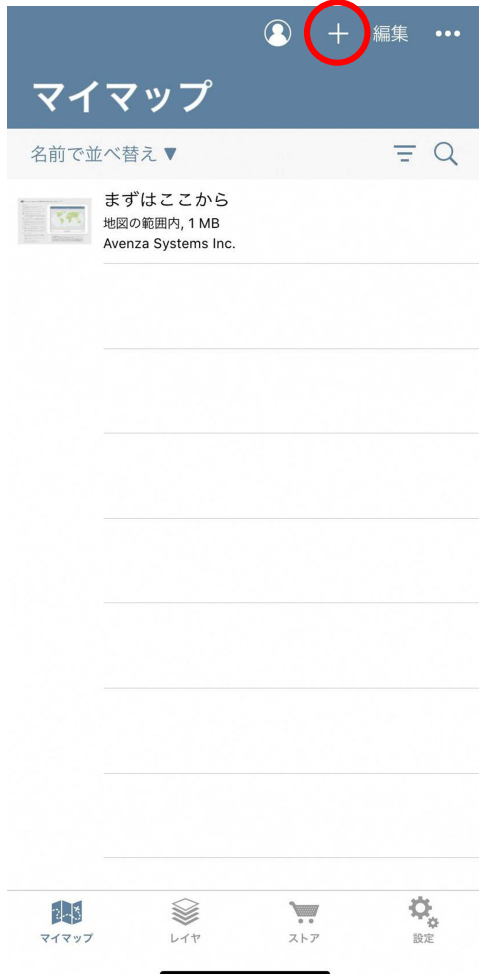

Avenza Maps で中野区防災地図を表示するには

①防災地図上のQRコードを読み取り、アプリをダウンロード

②画面右上の+を押す

③ストアから地図を入手を選択

④赤丸の検索欄を押す

⑤キーワードに、「中野 防災」で検索

⑥無料を押す

⑦ダウンロード?を押す

⑧地図を開くを押す

⑨防災地図上に現在地が表示される