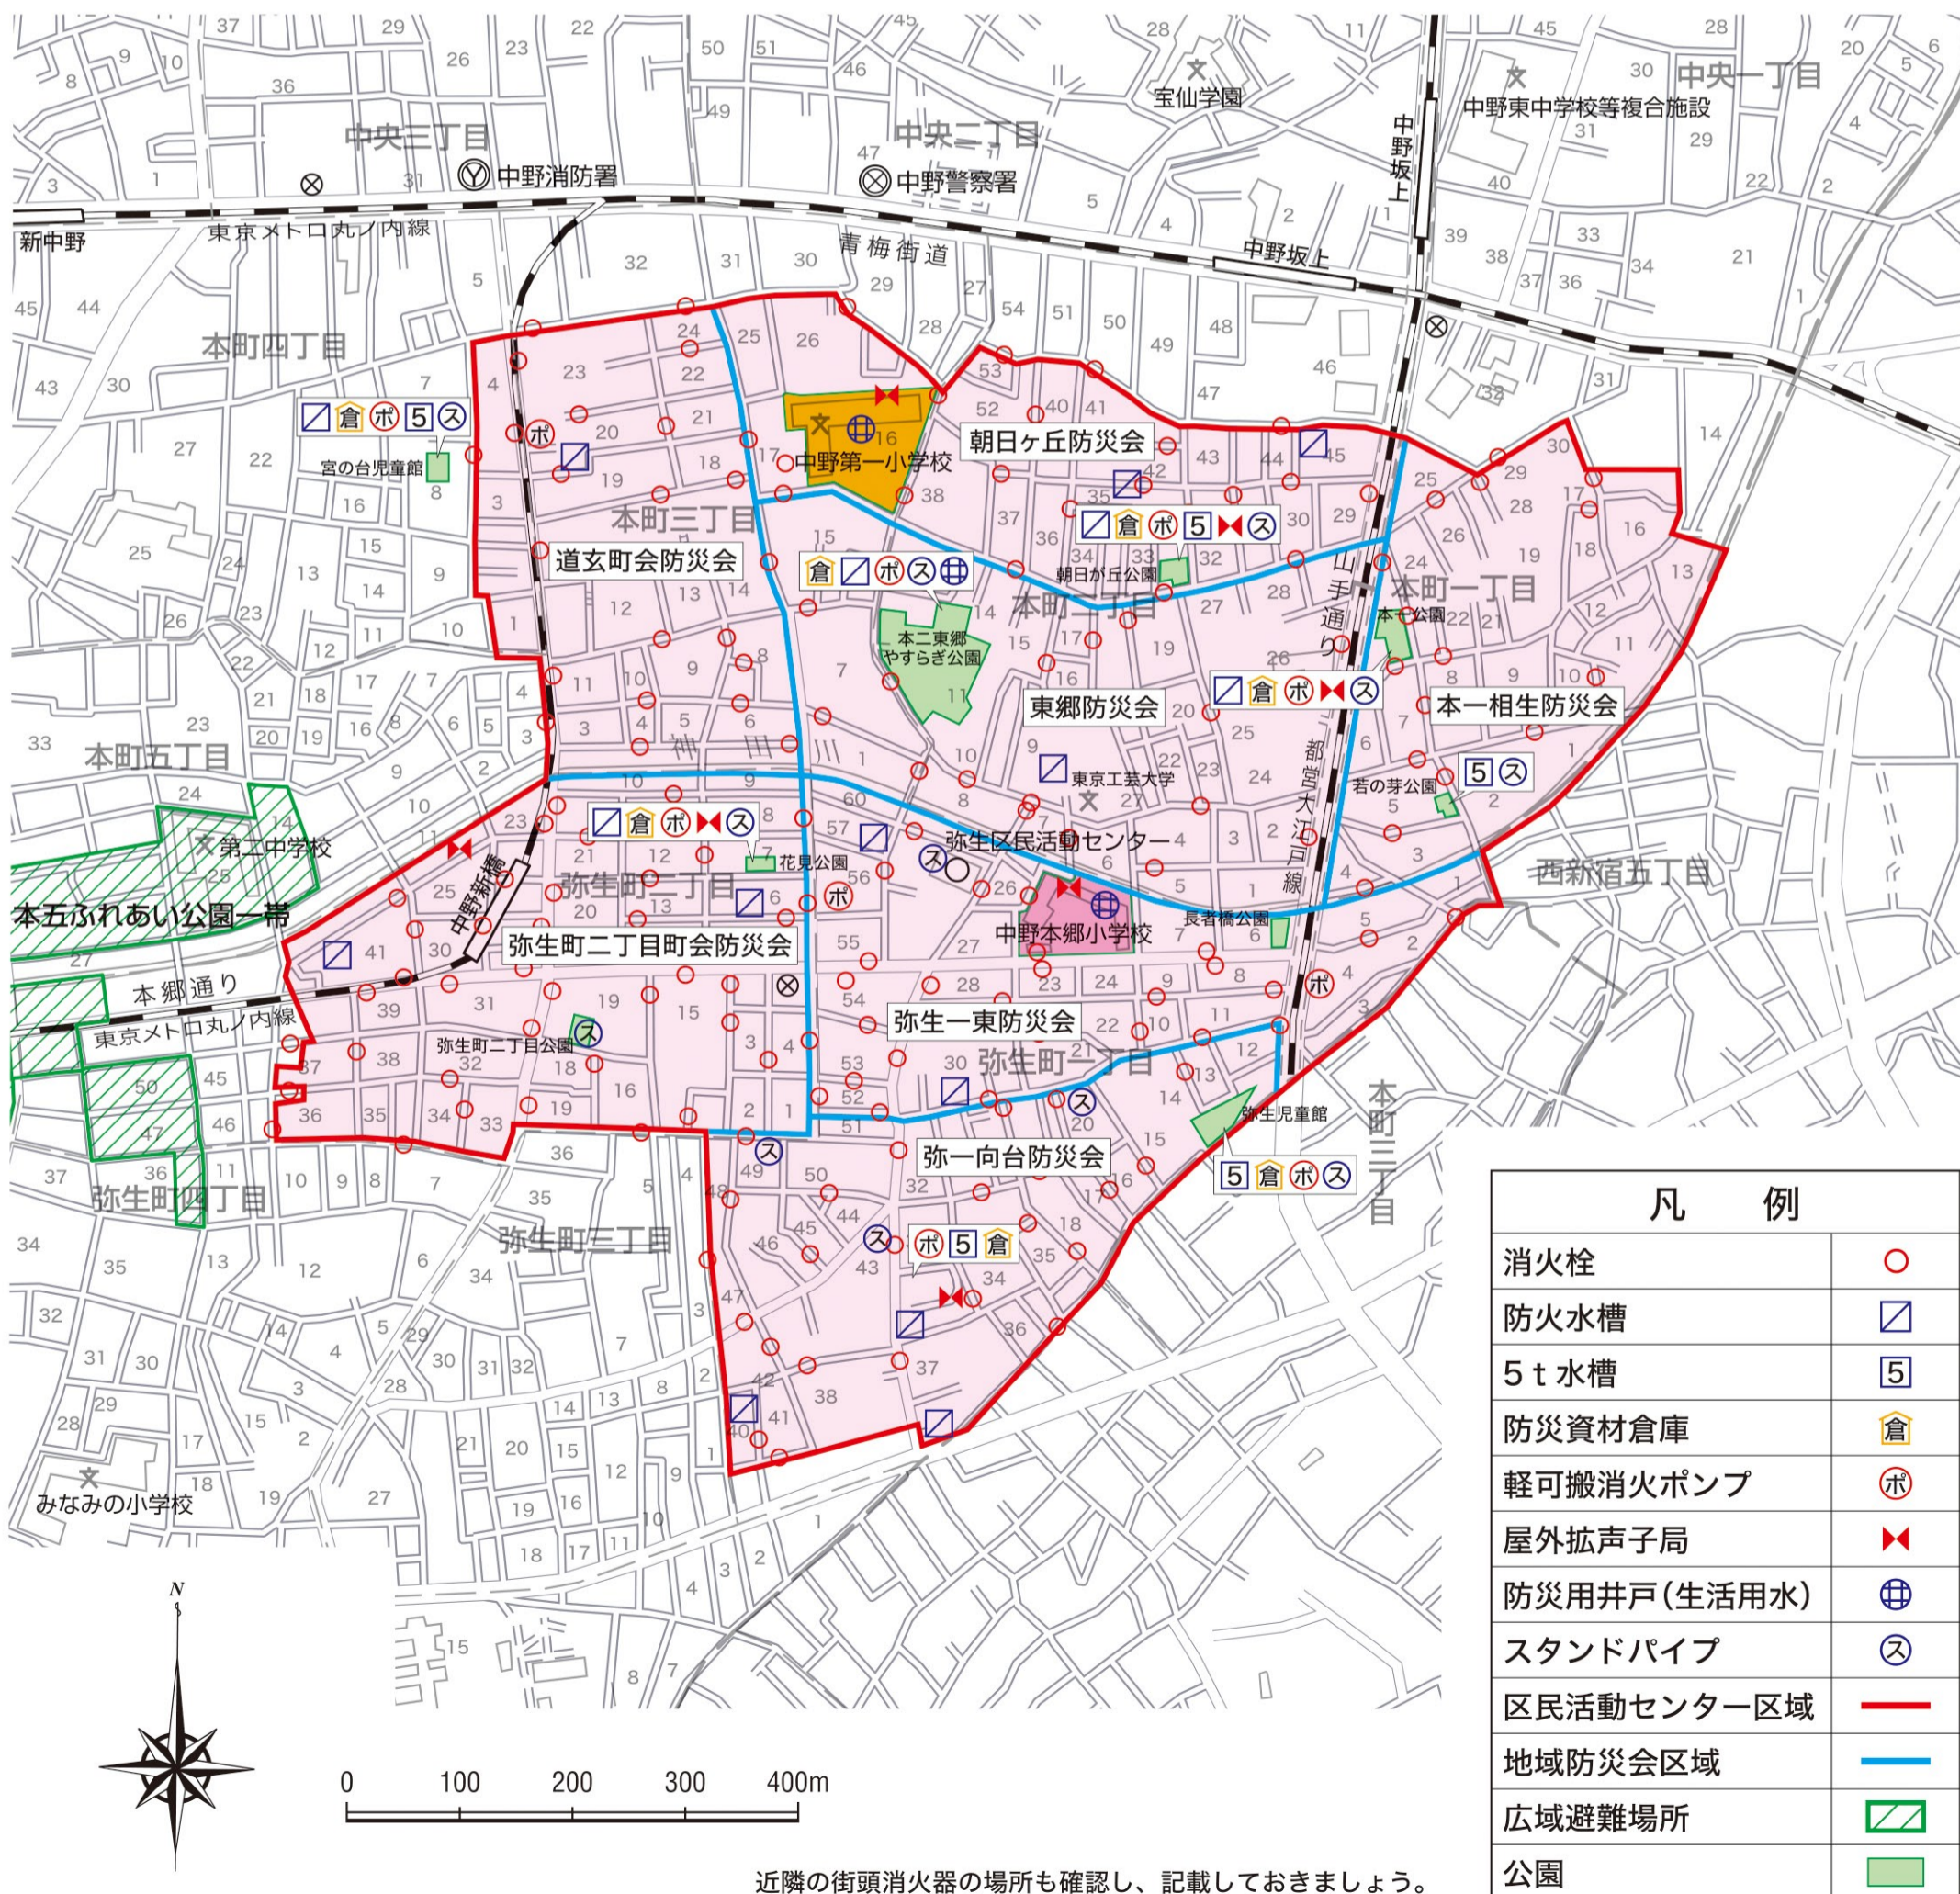

弥生地域防災地図

弥生区民活動センター 弥生町1-58-14 TEL 3372-4000 FAX 3372-4010

避難所	地域防災会	広域避難場所
中野本郷小学校 弥生町1-25-1 3299-1058	弥生一東防災会	新宿中央公園・高層ビル群一帯 本五ふれあい公園一帯
	弥生一向台防災会	
	本一相生防災会	
	弥生町二丁目町会防災会	
中野第一小学校 本町3-16-1 3372-2326	東郷防災会	新宿中央公園・高層ビル群一帯 新宿中央公園・高層ビル群一帯 本五ふれあい公園一帯
	道玄防災会	
	朝日ヶ丘防災会	

凡 例	
消火栓	○
防火水槽	◻
5t水槽	5
防災資材倉庫	倉
軽可搬消火ポンプ	ポ
屋外拡声子局	⋈
防災用井戸(生活用水)	⊕
スタンドパイプ	⊗
区民活動センター区域	— (Red)
地域防災会区域	— (Blue)
広域避難場所	◻ (Green)
公園	■ (Green)

近隣の街頭消火器の場所も確認し、記載しておきましょう。