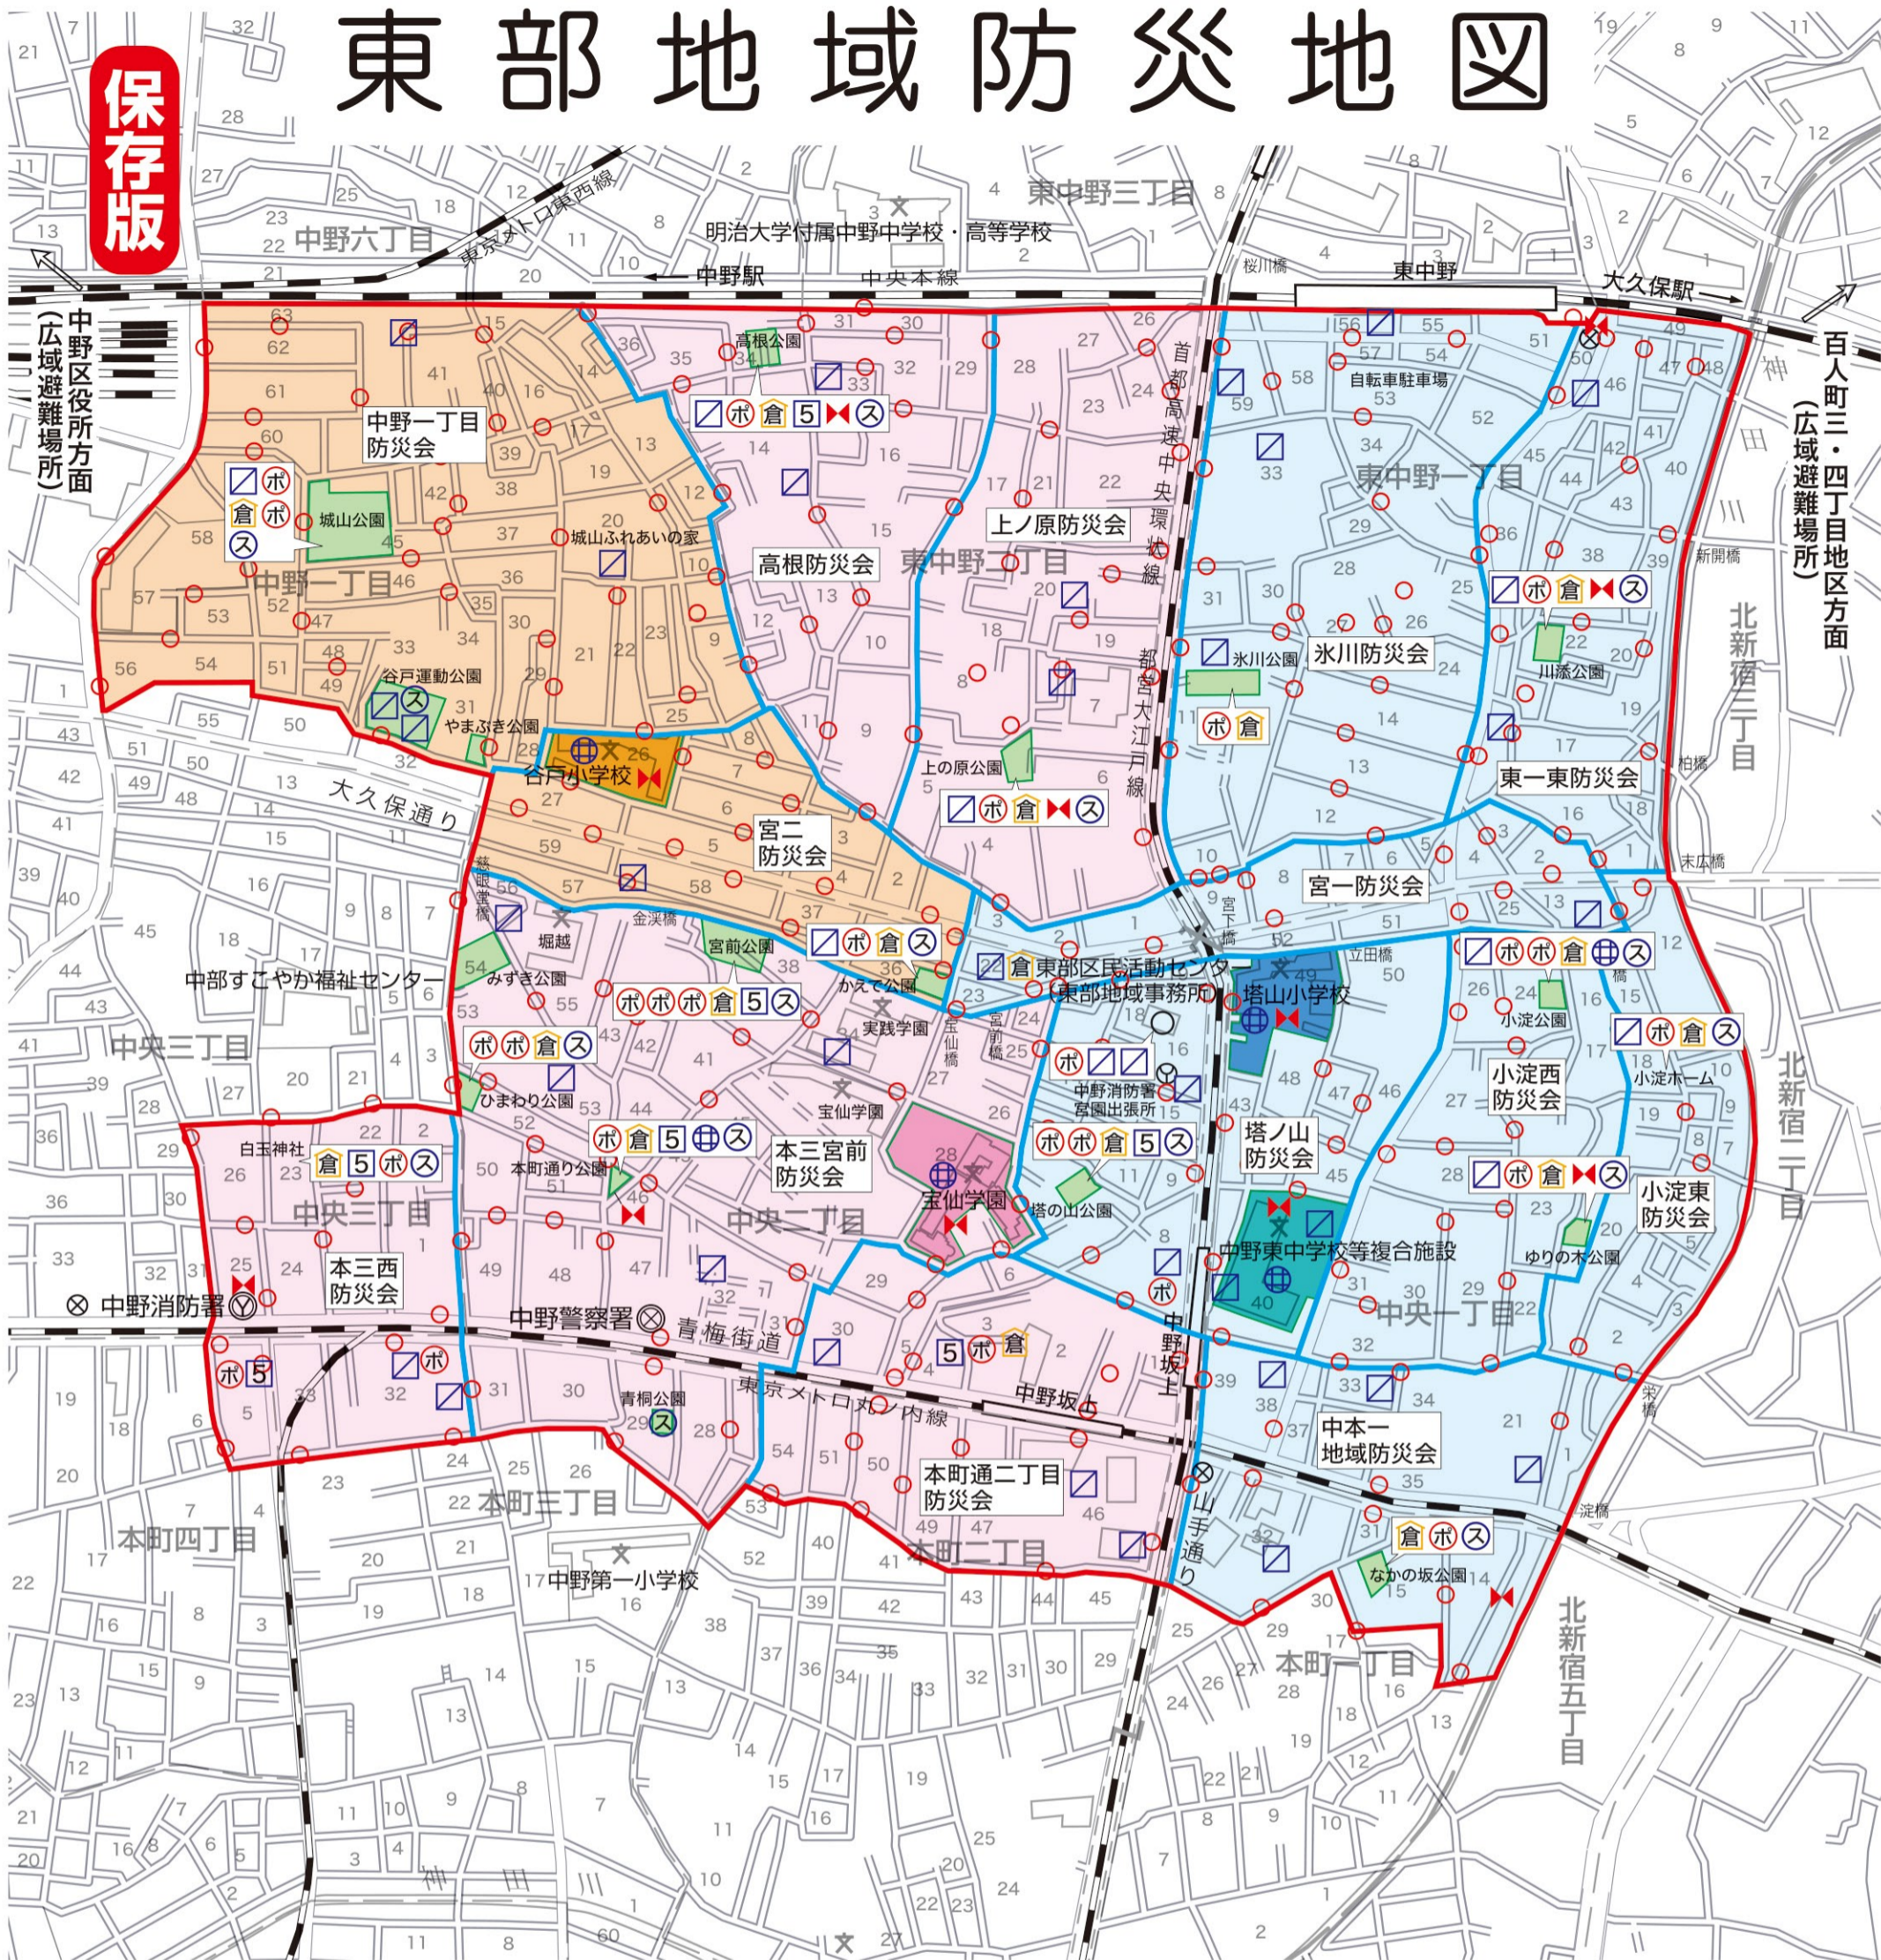

東部地域防災地図

保存版

近隣の街頭消火器の場所も確認し、記載しておきましょう。

避難所	地域防災会	広域避難場所
中野東中学校 中央1-41-4 3362-5236	中本一地域防災会	新宿中央公園・高層ビル群一帯 百人町三・四丁目地区(新宿区)
	小淀東防災会	百人町三・四丁目地区 (新宿区)
	小淀西防災会	
	塔ノ山防災会	百人町三・四丁目地区(新宿区) 中野区役所一帯
塔山小学校 中央1-49-1 3363-0461	宮一防災会	
	東一東防災会	百人町三・四丁目地区 (新宿区)
	氷川防災会	
	本町通二丁目防災会	新宿中央公園・高層ビル群一帯 中野区役所一帯
宝仙学園 中央2-28-3 3371-7103	本三宮前防災会	
	上ノ原防災会	中野区役所一帯
	高根防災会	
	本三西防災会	新宿中央公園・高層ビル群一帯 中野区役所一帯 本五ふれあい公園一帯
谷戸小学校 中野1-26-1 3361-3645	中野一丁目防災会	中野区役所一帯
	宮二防災会	