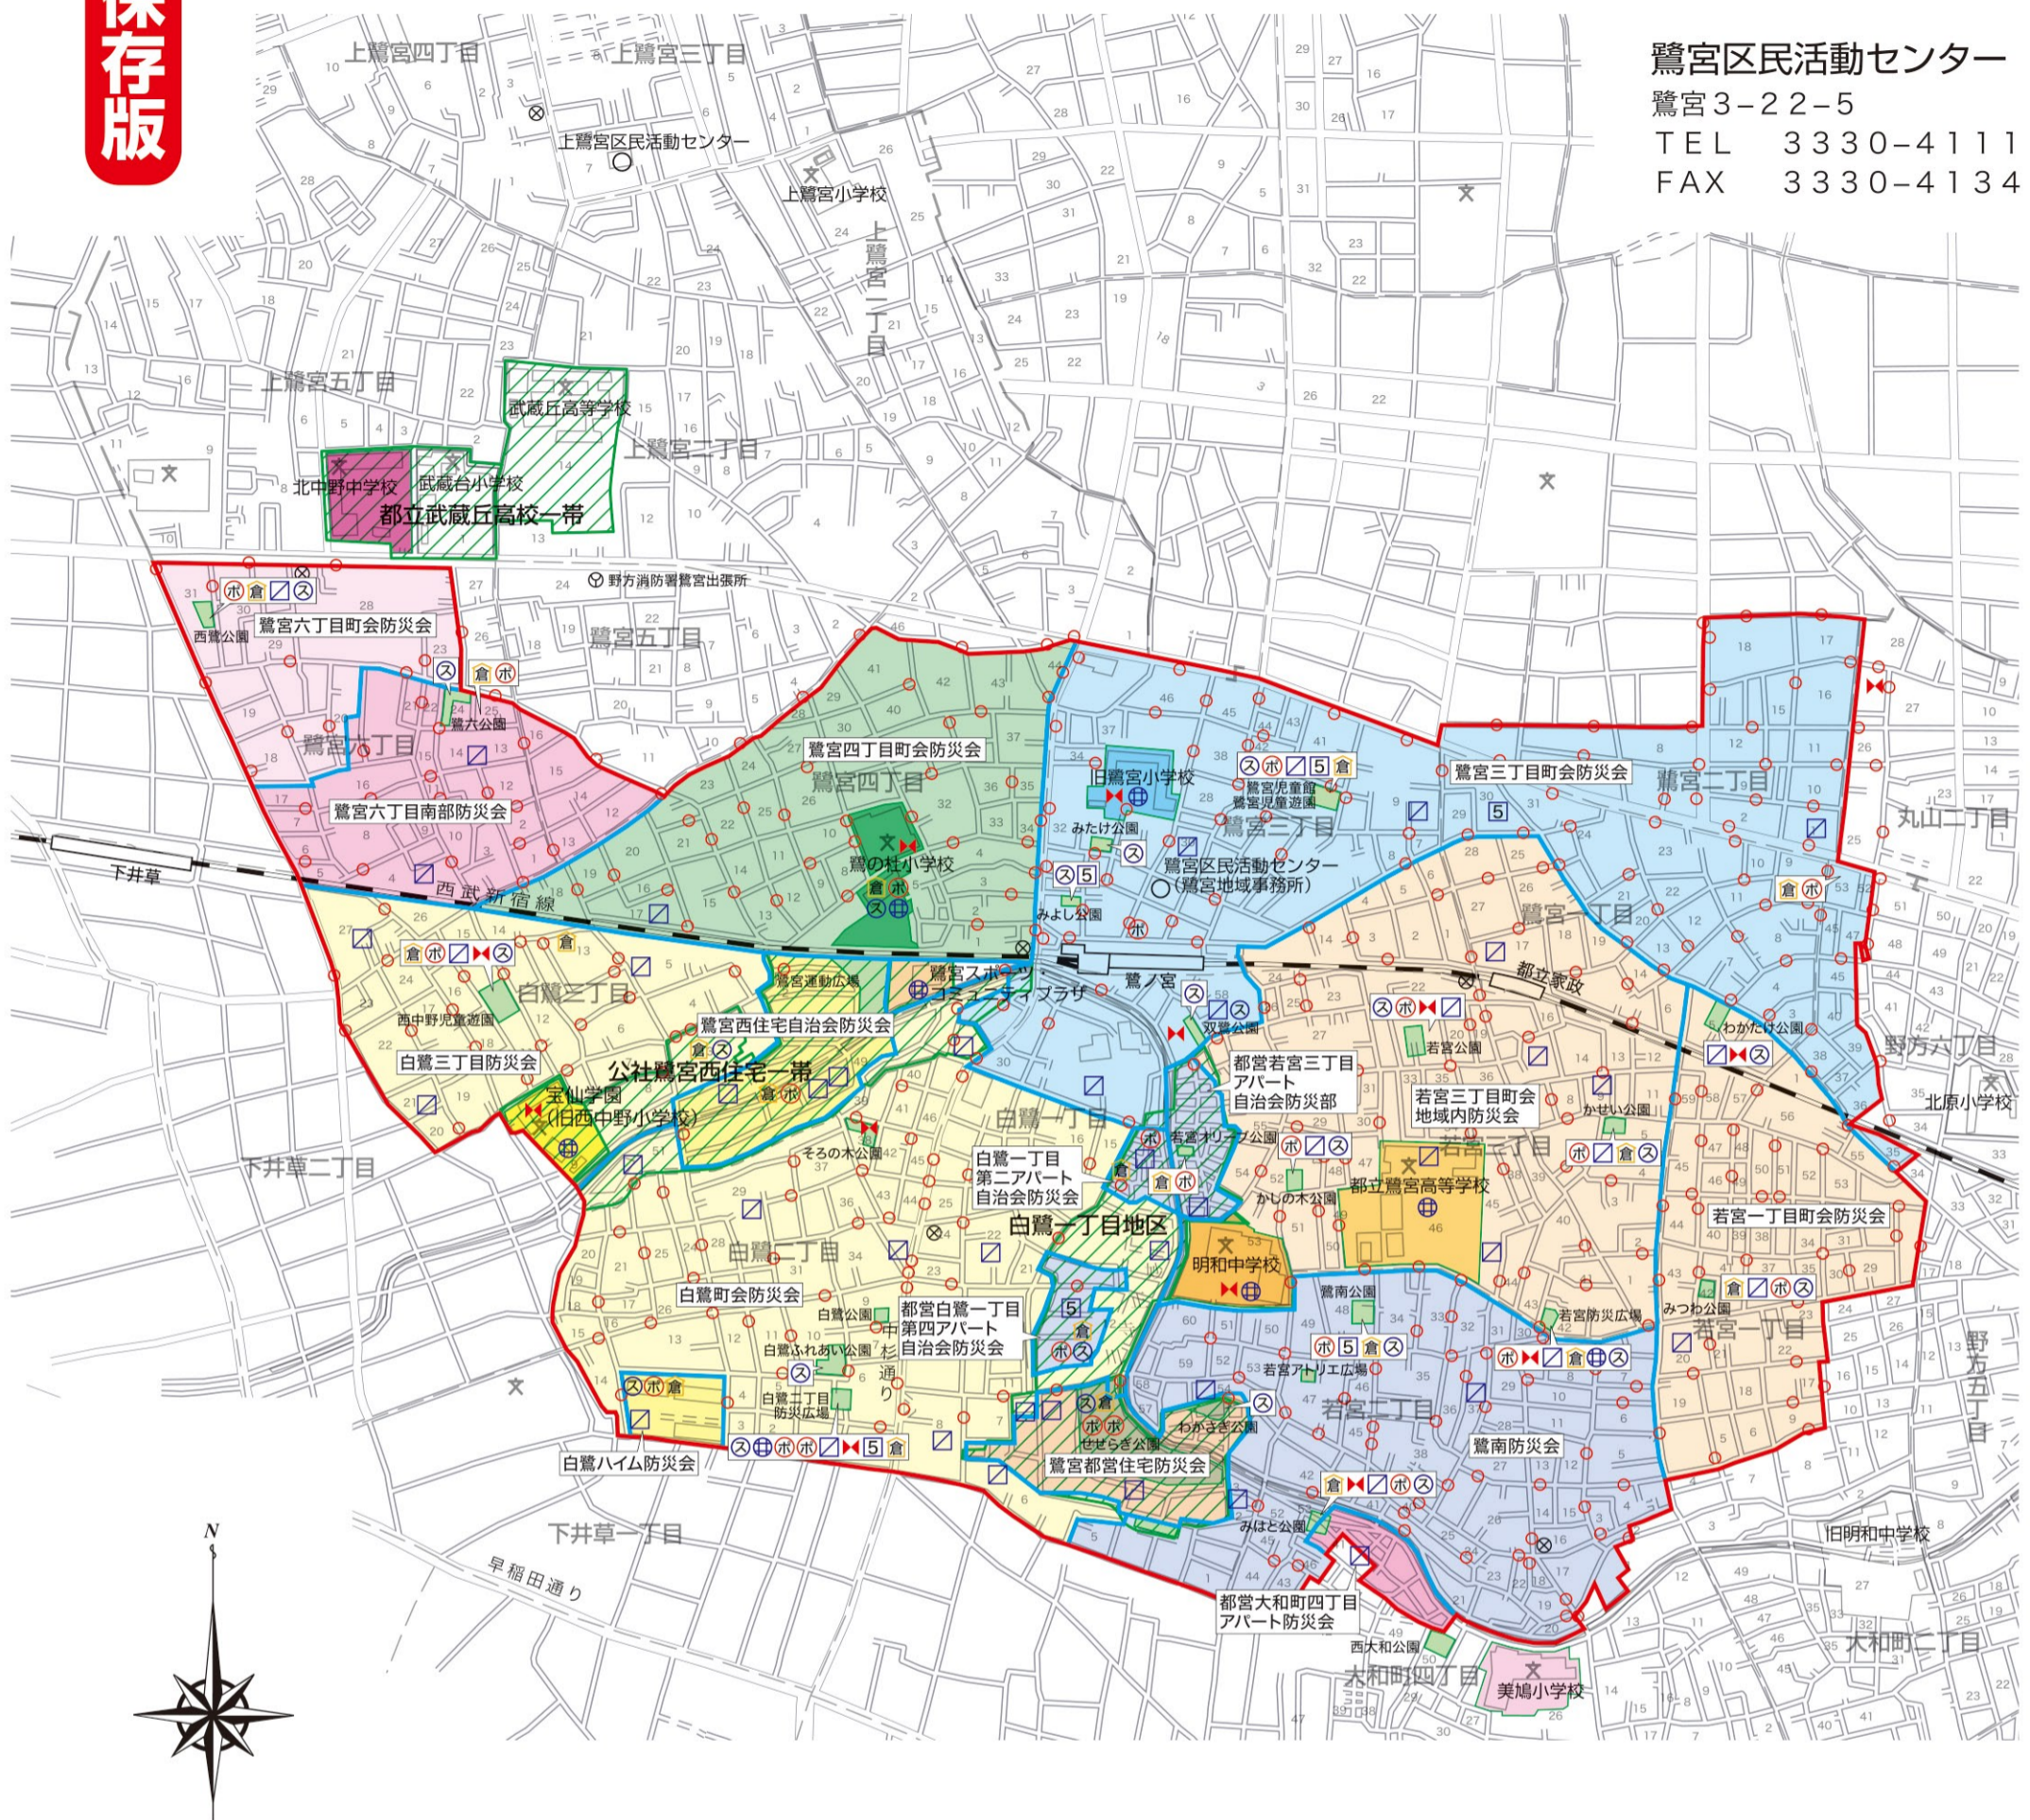

鷺宮地域防災地図

保存版

鷺宮区民活動センター
鷺宮3-22-5
TEL 3330-4111
FAX 3330-4134

近隣の街頭消火器の場所も確認し、記載しておきましょう。

凡 例	
消火栓	○
防火水槽	◻
5 t 水槽	⑤
防災資材倉庫	倉
軽可搬消火ポンプ	ホ
屋外拡声子局	⋈
防災用井戸(生活用水)	⊕
スタンドパイプ	⊗
区民活動センター区域	—
地域防災会区域	—
広域避難場所	◻
公園	■

避難所	地域防災会	広域避難場所
都立鷺宮高等学校 若宮 3-46-8 3330-0101	若宮一丁目町会防災会 若宮三丁目町会地域内防災会 鷺宮都営住宅防災会	平和の森公園一帯
明和中学校 若宮 3-53-16 3330-5325	鷺南防災会 都営若宮三丁目アパート自治会防災部 都営白鷺一丁目第四アパート自治会防災会 白鷺一丁目第二アパート自治会防災会	白鷺一丁目地区
美鳩小学校 大和町 4-26-5 3330-1425	都営大和町四丁目アパート防災会	
鷺宮スポーツ・コミュニティプラザ 白鷺 3-1-13 3337-1771	大和町西部自治会特別防災部(大和地域) 鷺宮西住宅自治会防災会	
宝仙学園(旧西中野小学校) 白鷺 3-9-2	白鷺ハイム防災会	
旧鷺宮小学校 鷺宮 3-31-4	白鷺町会防災会 白鷺三丁目防災会	公社鷺宮西住宅一帯
鷺の杜小学校 鷺宮 4-7-3 5364-7135	鷺宮三丁目町会防災会	
北中野中学校 上鷺宮 5-7-1 3999-3415	鷺宮四丁目町会防災会	
	鷺宮六丁目町会防災会 鷺宮六丁目南部防災会	都立武蔵丘高校一帯