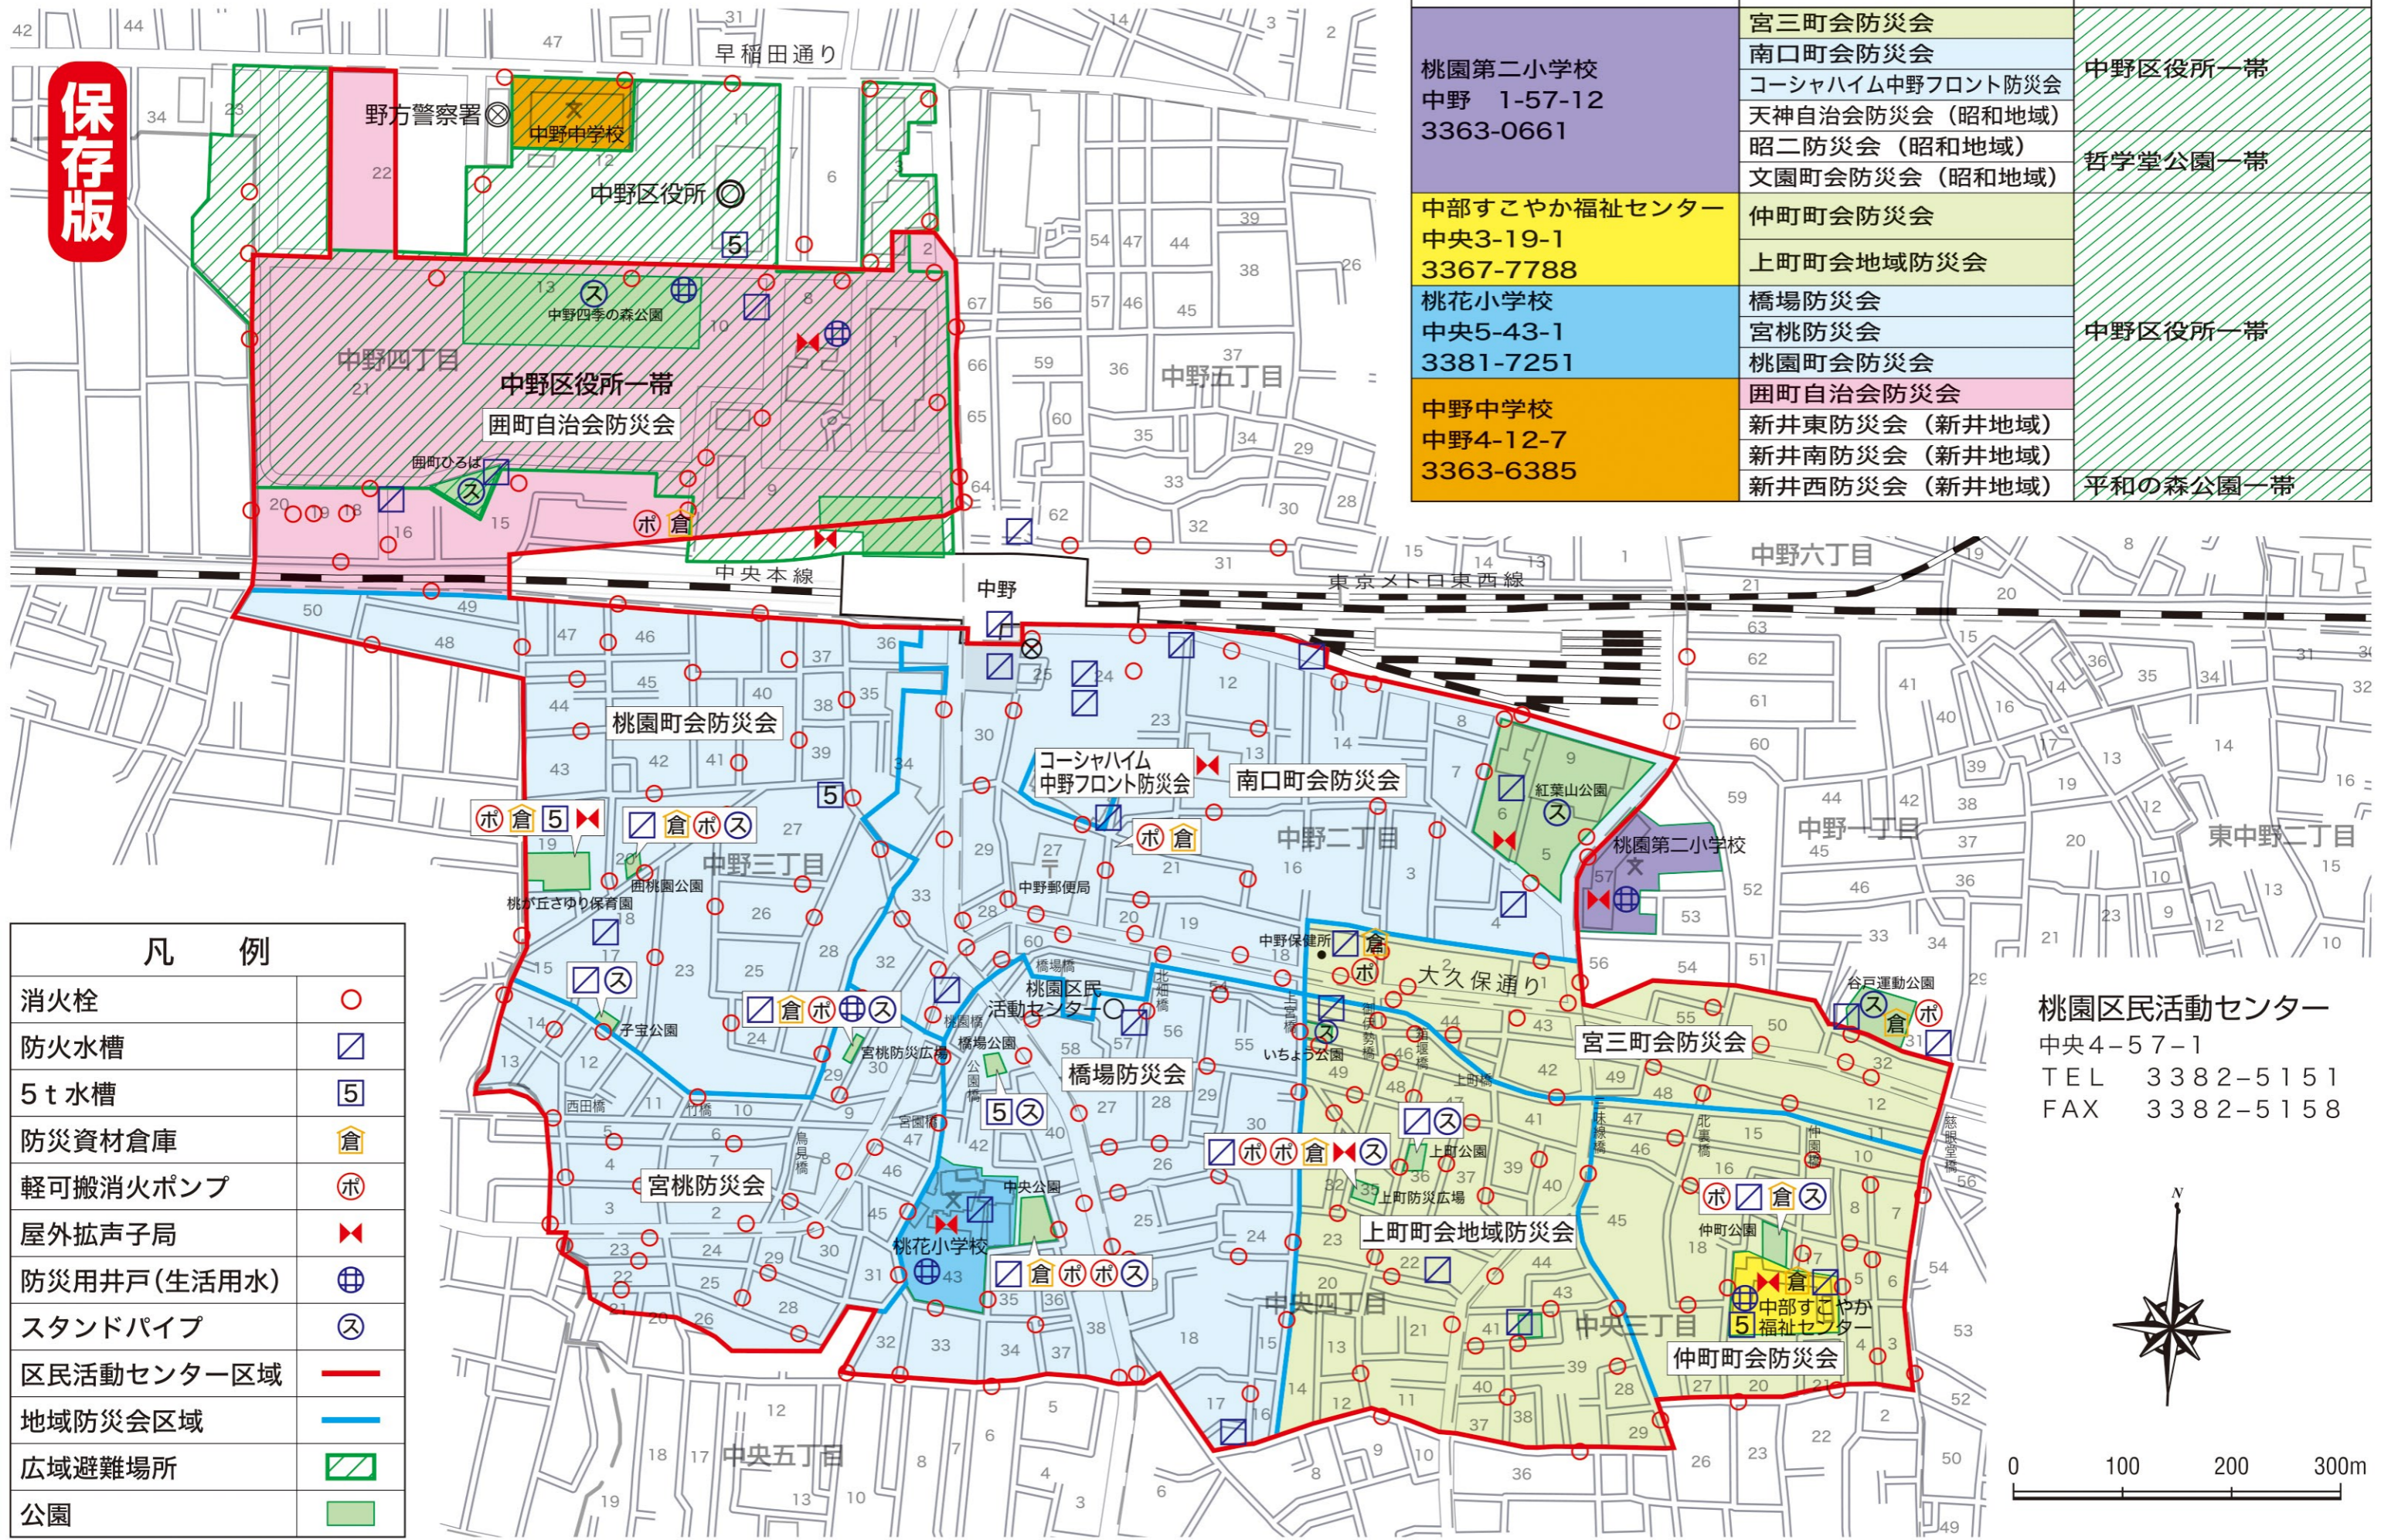

桃園地域防災地図

近隣の街頭消火器の場所も確認し、記載しておきましょう。

保存版

避難所	地域防災会	広域避難場所
桃園第二小学校 中野 1-57-12 3363-0661	宮三町会防災会	中野区役所一帯
	南口町会防災会	
	コーシャハイム中野フロント防災会	
	天神自治会防災会 (昭和地域)	
中部すこやか福祉センター 中央3-19-1 3367-7788	昭二防災会 (昭和地域)	哲学堂公園一帯
	文園町会防災会 (昭和地域)	
	仲町町会防災会	
桃花小学校 中央5-43-1 3381-7251	上町町会地域防災会	中野区役所一帯
	橋場防災会	
	宮桃防災会	
	桃園町会防災会	
中野中学校 中野4-12-7 3363-6385	困町自治会防災会	平和の森公園一帯
	新井東防災会 (新井地域)	
	新井南防災会 (新井地域)	
	新井西防災会 (新井地域)	

凡 例	
消火栓	○
防火水槽	□
5t水槽	□5
防災資材倉庫	倉
軽可搬消火ポンプ	ポ
屋外拡声子局	✕
防災用井戸 (生活用水)	⊕
スタンドパイプ	⊗
区民活動センター区域	—
地域防災会区域	—
広域避難場所	▨
公園	■

桃園区民活動センター
中央4-57-1
TEL 3382-5151
FAX 3382-5158