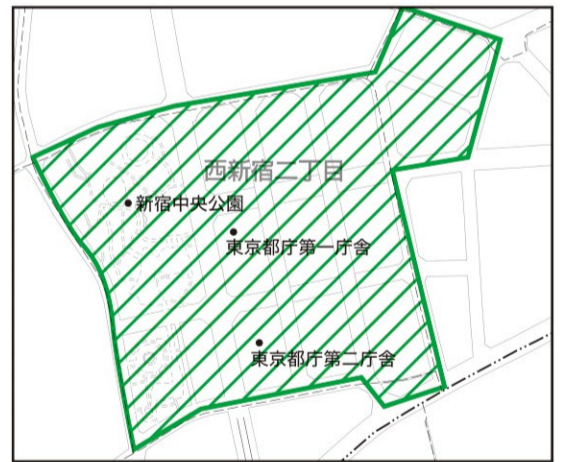

# 南中野地域防災地図

保存版

南中野区民活動センター  
 弥生町5-5-2  
 TEL 3382-1456  
 FAX 3382-1468

近隣の街頭消火器の場所も確認し、記載しておきましょう。

新宿中央公園・高層ビル群一帯

避難所	地域防災会	広域避難場所
東京大学教育学部 附属中等教育学校 南台1-15-1 5351-9050	新山通町会防災会	東京大学附属中等教育学校一帯 東京大学附属中等教育学校一帯 新宿中央公園・高層ビル群一帯 東京大学附属中等教育学校一帯
	南台前原防災会	
	栄一地域防災会	
	弥生町三丁目町会防災会	
	南台ヒルズ防災会	
みなみの小学校 南台4-27-11 3381-7250	神明本三地域防災会	本五ふれあい公園一帯 東京大学附属中等教育学校一帯 本五ふれあい公園一帯 コーシャハイム中野弥生町・ 立正佼成会大聖堂一帯
	栄町二丁目地域防災会	
南部すこやか福祉センター等 弥生町5-11-26 3382-1750	弥生町五丁目地域防災会	本五ふれあい公園一帯
	多田地域防災会	
南台小学校 南台3-44-9 3381-7257	弥生六南台地区防災会	コーシャハイム中野弥生町・ 立正佼成会大聖堂一帯
	南台四丁目東町会防災会	
旧南台小学校 南台4-4-1	南台四丁目西町会防災会	コーシャハイム中野弥生町・ 立正佼成会大聖堂一帯
	八島地域防災会	
南中野中学校 南台5-22-17 3381-7277	南台五丁目地域防災会	コーシャハイム中野弥生町・ 立正佼成会大聖堂一帯
	南台五丁目地域防災会	