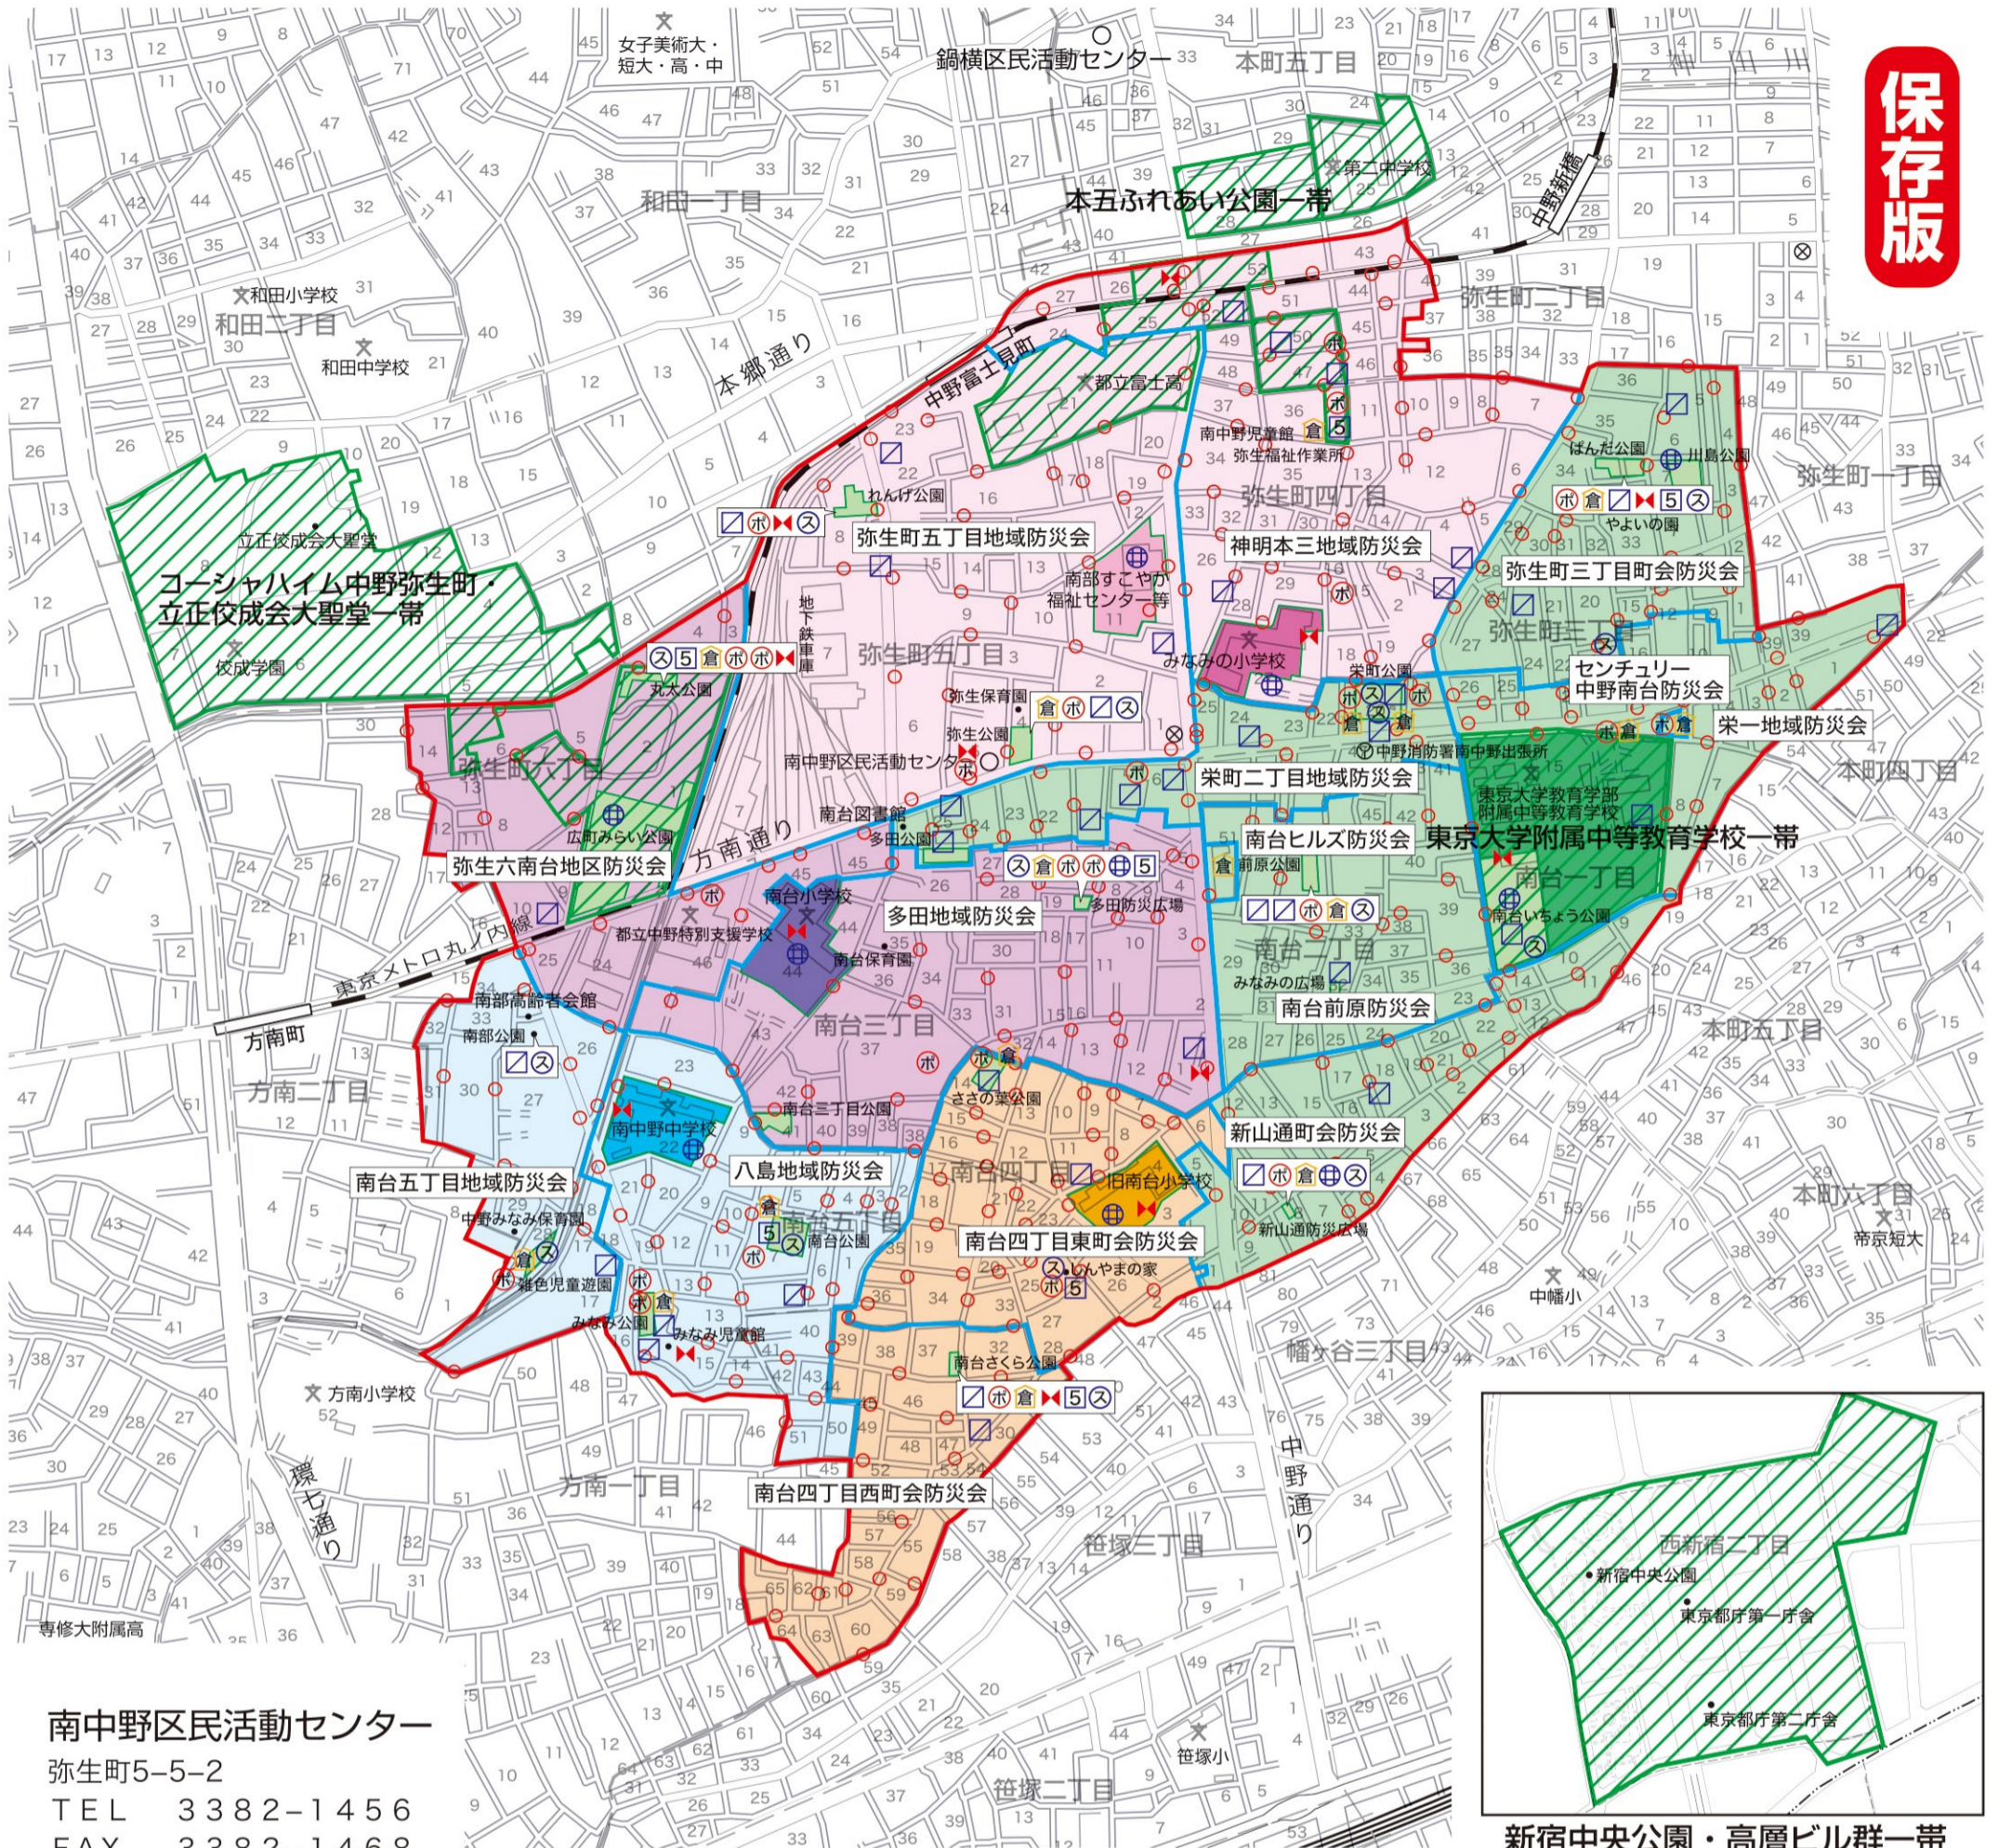

# 南中野地域防災地図

保存版

南中野区民活動センター  
 弥生町5-5-2  
 TEL 3382-1456  
 FAX 3382-1468

近隣の街頭消火器の場所も確認し、記載しておきましょう。

新宿中央公園・高層ビル群一帯

避難所	地域防災会	広域避難場所
東京大学教育学部 附属中等教育学校 南台1-15-1 5351-9050	新山通町会防災会	東京大学附属中等教育学校一帯 東京大学附属中等教育学校一帯 新宿中央公園・高層ビル群一帯 東京大学附属中等教育学校一帯
	南台前原防災会	
	栄一地域防災会	
	弥生町三丁目町会防災会	
	南台ヒルズ防災会	
みなみの小学校 南台4-27-11 3381-7250	神明本三地域防災会	本五ふれあい公園一帯 東京大学附属中等教育学校一帯 本五ふれあい公園一帯 コーシャハイム中野弥生町・ 立正佼成会大聖堂一帯
	栄町二丁目地域防災会	
南部すこやか福祉センター等 弥生町5-11-26 3382-1750	弥生町五丁目地域防災会	本五ふれあい公園一帯
	多田地域防災会	
南台小学校 南台3-44-9 3381-7257	弥生六南台地区防災会	コーシャハイム中野弥生町・ 立正佼成会大聖堂一帯
	南台四丁目東町会防災会	
旧南台小学校 南台4-4-1	南台四丁目西町会防災会	コーシャハイム中野弥生町・ 立正佼成会大聖堂一帯
	八島地域防災会	
南中野中学校 南台5-22-17 3381-7277	南台五丁目地域防災会	コーシャハイム中野弥生町・ 立正佼成会大聖堂一帯
	南台五丁目地域防災会	

凡例	
消火栓	○
防火水槽	□
5t水槽	5
防災資材倉庫	倉
軽可搬消火ポンプ	ホ
屋外拡声子局	◀▶
防災用井戸(生活用水)	⊕
スタンドパイプ	⊗
区民活動センター区域	—
地域防災会区域	—
広域避難場所	▨
公園	■