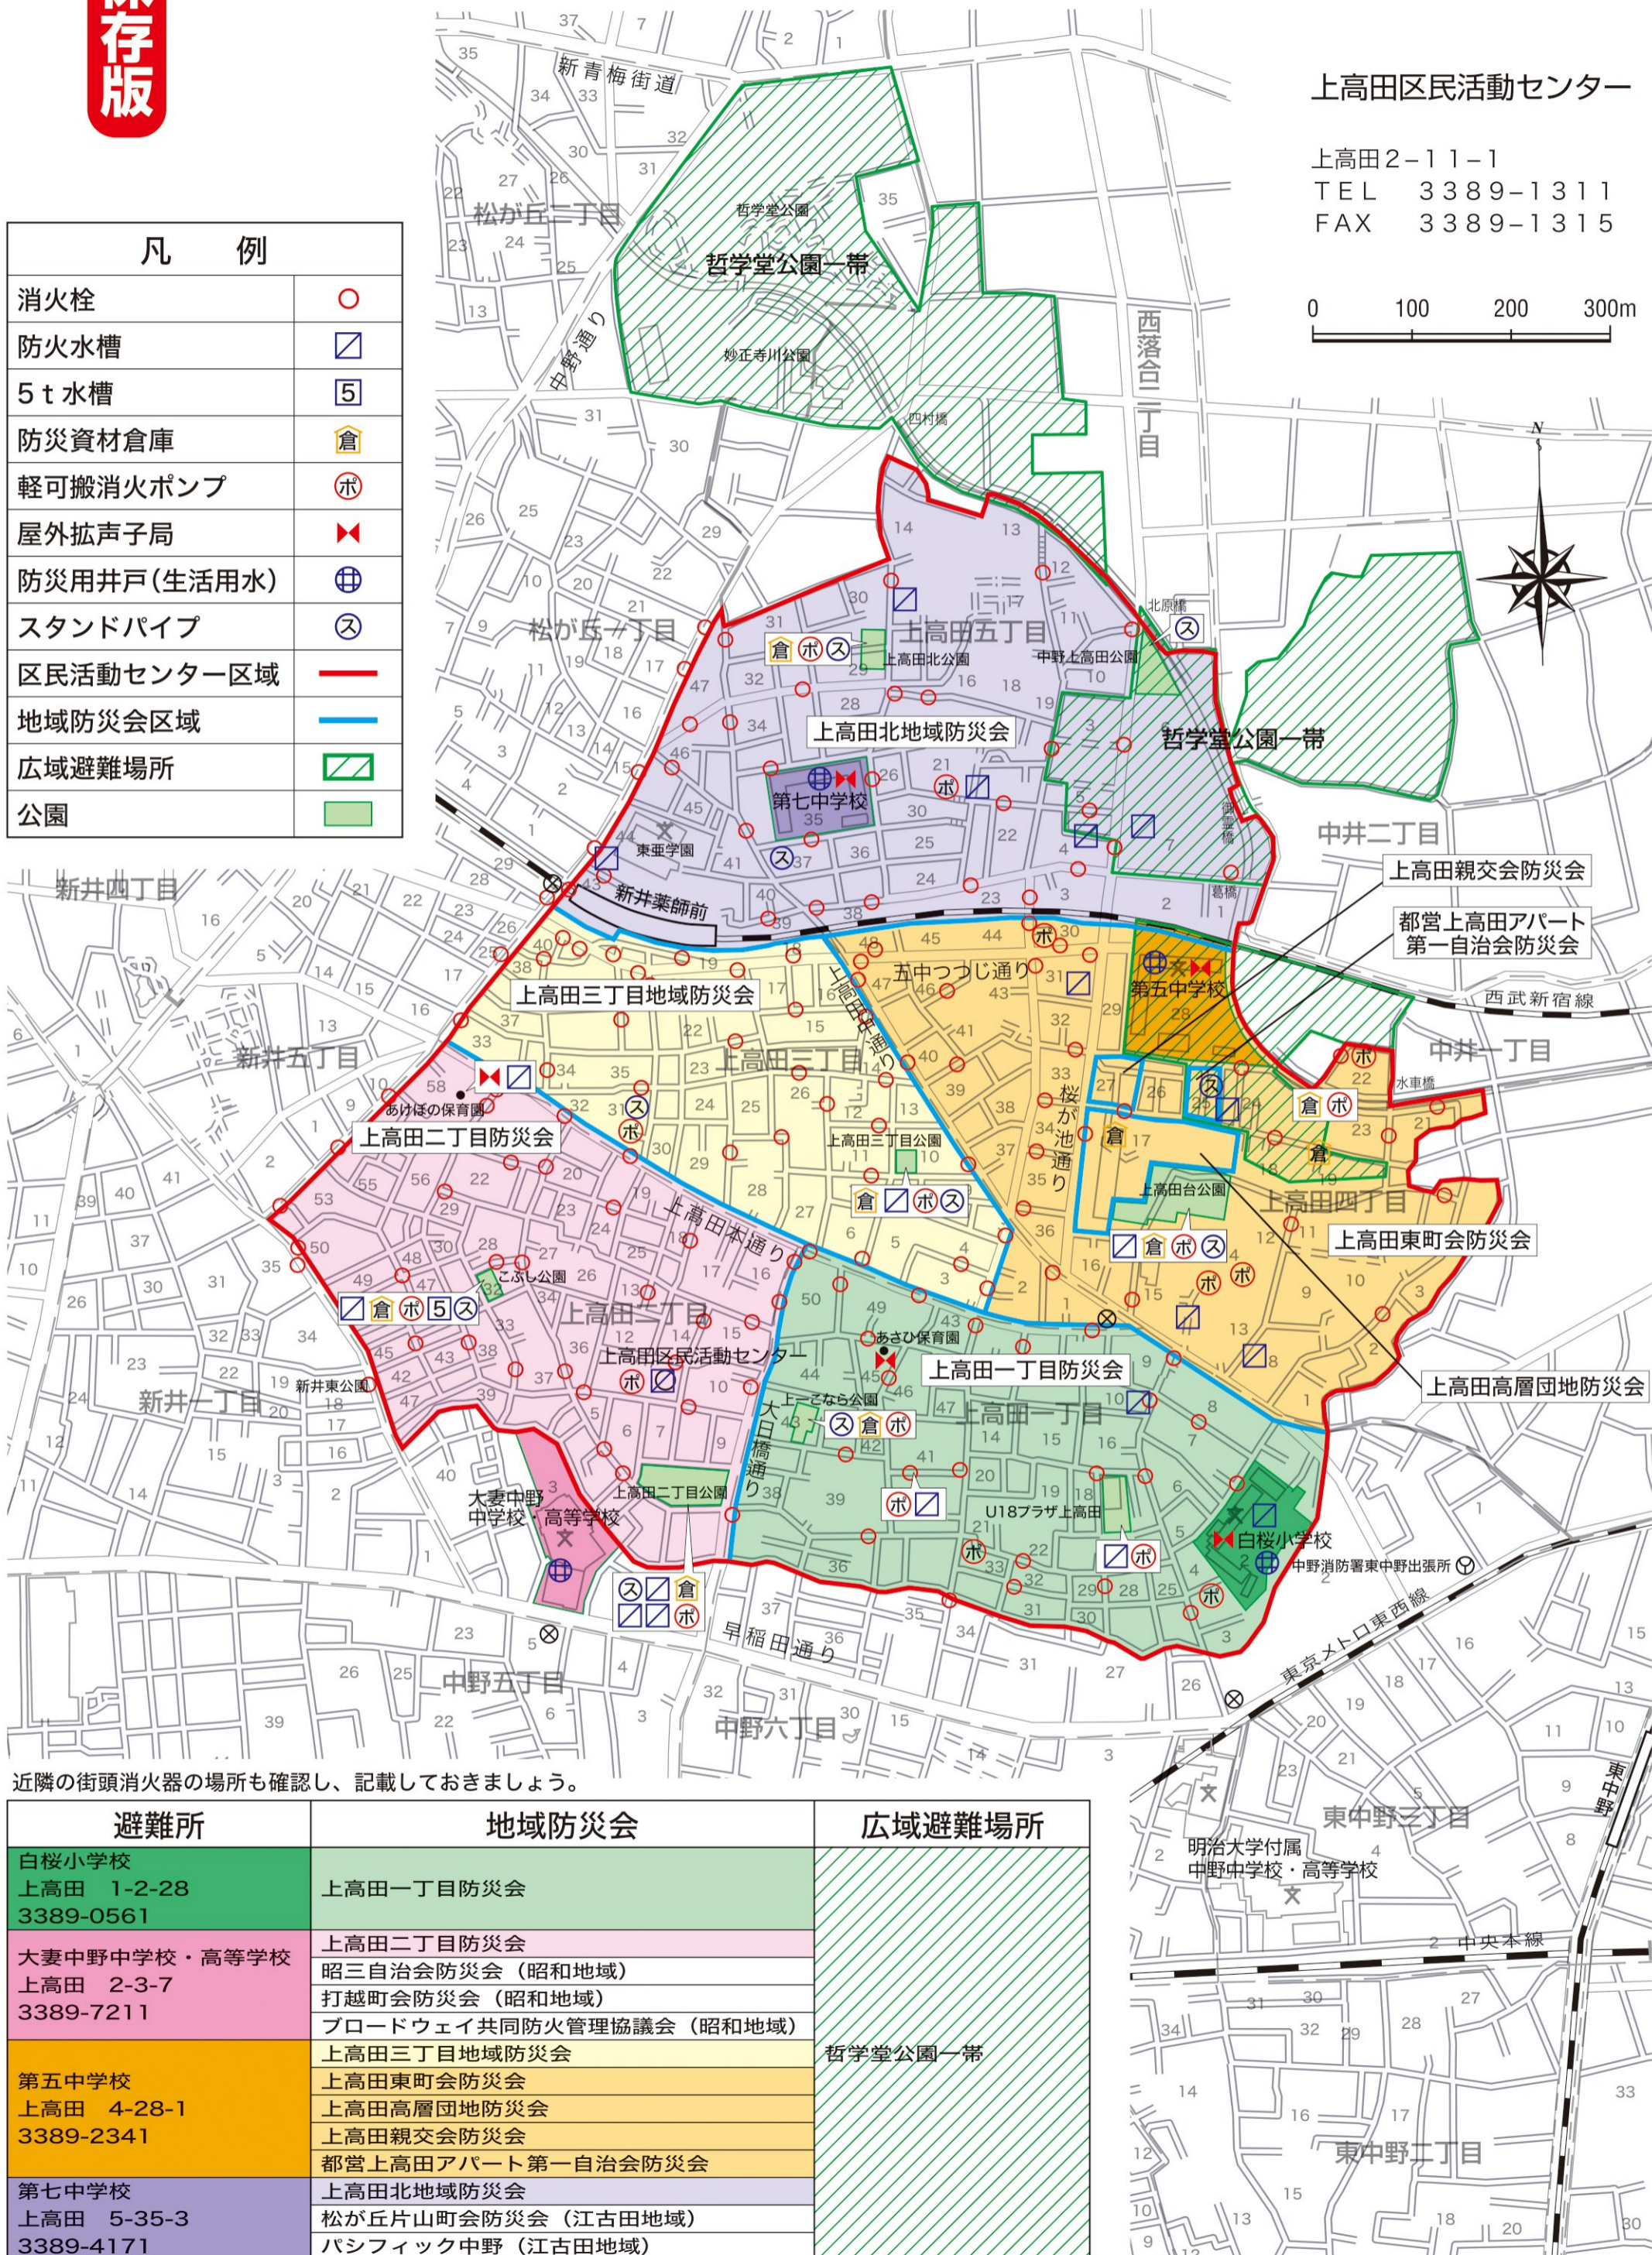

上高田地域防災地図

保存版

凡 例	
消火栓	○
防火水槽	□
5 t 水槽	5
防災資材倉庫	倉
軽可搬消火ポンプ	ホ
屋外拡声子局	⋈
防災用井戸(生活用水)	⊕
スタンドパイプ	⊗
区民活動センター区域	—
地域防災会区域	—
広域避難場所	▨
公園	■

上高田区民活動センター

上高田2-11-1
TEL 3389-1311
FAX 3389-1315

0 100 200 300m

近隣の街頭消火器の場所も確認し、記載しておきましょう。

避難所	地域防災会	広域避難場所
白桜小学校 上高田 1-2-28 3389-0561	上高田一丁目防災会	哲学堂公園一帯
大妻中野中学校・高等学校 上高田 2-3-7 3389-7211	上高田二丁目防災会 昭三自治会防災会(昭和地域) 打越町会防災会(昭和地域) ブロードウェイ共同防火管理協議会(昭和地域)	
第五中学校 上高田 4-28-1 3389-2341	上高田三丁目地域防災会 上高田東町会防災会 上高田高層団地防災会 上高田親交会防災会 都営上高田アパート第一自治会防災会	
第七中学校 上高田 5-35-3 3389-4171	上高田北地域防災会 松が丘片山町会防災会(江古田地域) パシフィック中野(江古田地域)	