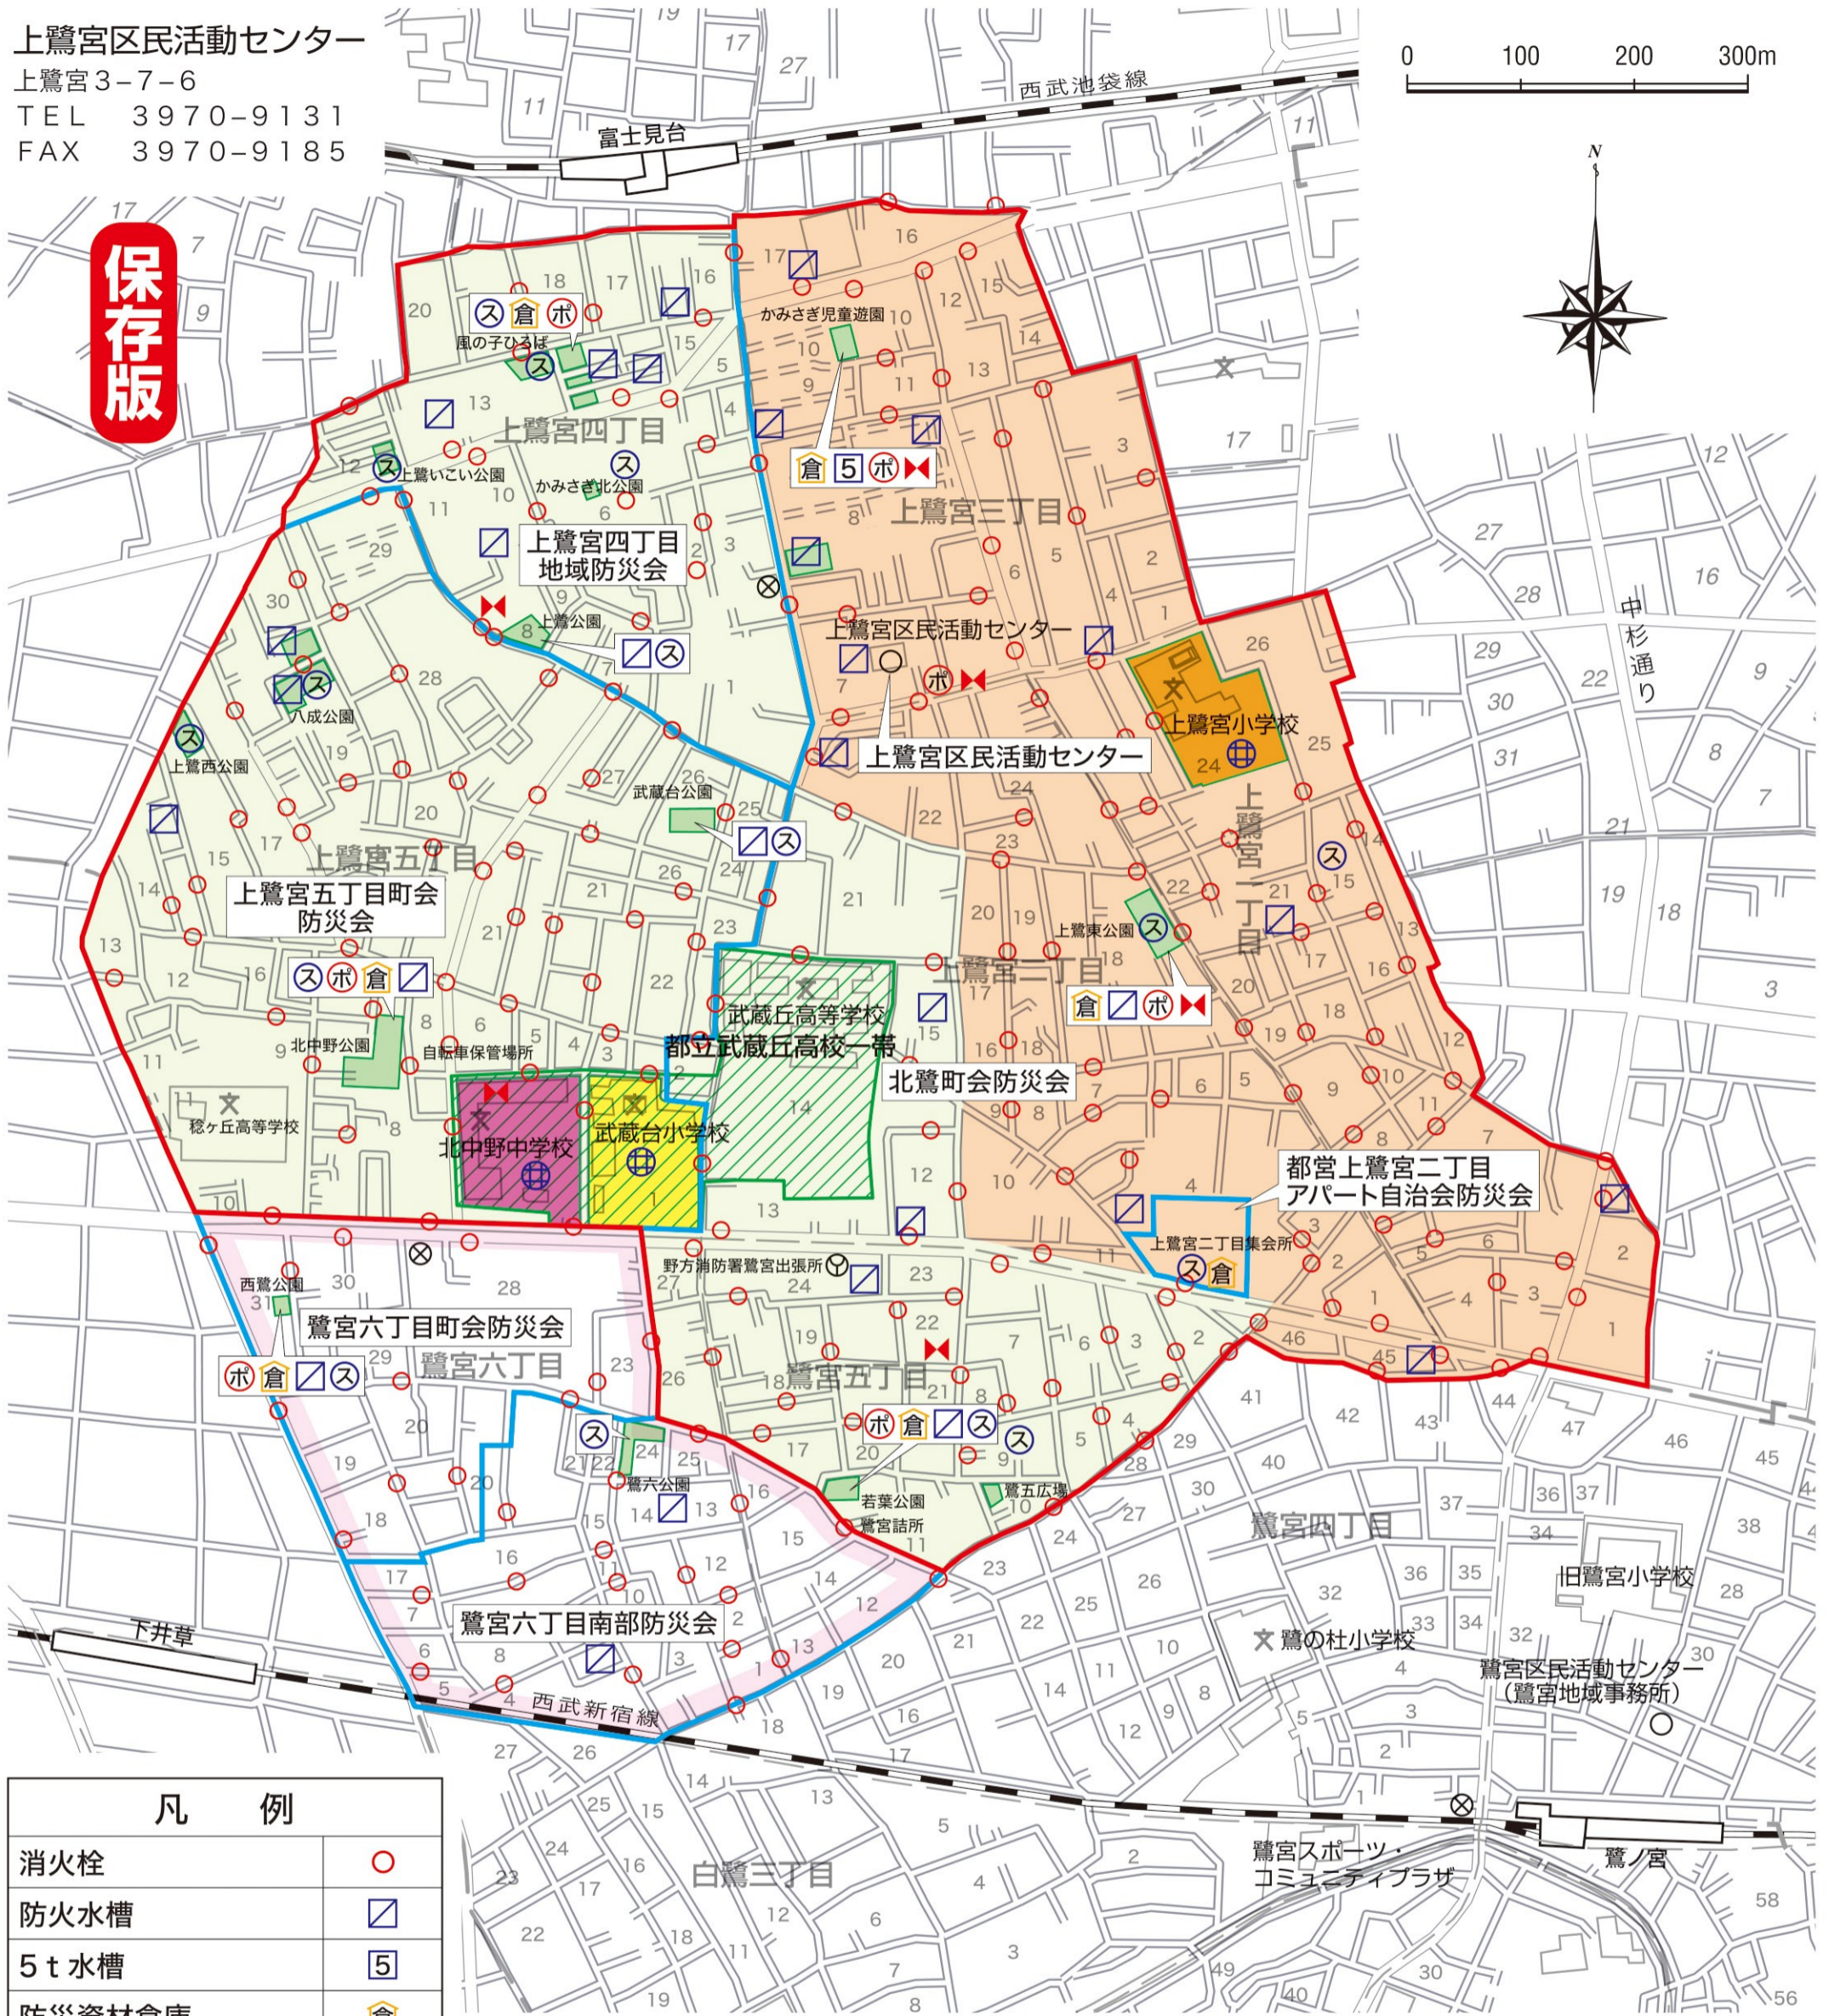

# 上鷺宮地域防災地図

上鷺宮区民活動センター  
 上鷺宮3-7-6  
 TEL 3970-9131  
 FAX 3970-9185

0 100 200 300m

**保存版**

凡 例	
消火栓	○
防火水槽	□
5t水槽	5
防災資材倉庫	倉
軽可搬消火ポンプ	ポ
屋外拡声子局	⋈
防災用井戸(生活用水)	⊕
スタンドパイプ	⊗
区民活動センター区域	—
地域防災会区域	—
広域避難場所	▨
公園	■

避難所	地域防災会	広域避難場所
北中野中学校 上鷺宮 5-7-1 3999-3415	鷺宮六丁目町会防災会 (鷺宮地域) 鷺宮六丁目南部防災会 (鷺宮地域)	都立武蔵丘高校一帯
武蔵台小学校 上鷺宮 5-1-1 3999-1655	上鷺宮四丁目地域防災会 上鷺宮五丁目町会防災会 北鷺町会防災会の一部	
上鷺宮小学校 上鷺宮 1-24-36 3926-6381	北鷺町会防災会の一部 都営上鷺宮二丁目アパート自治会防災会	公社鷺宮西住宅一帯 都立武蔵丘高校一帯

近隣の街頭消火器の場所も確認し、記載しておきましょう。