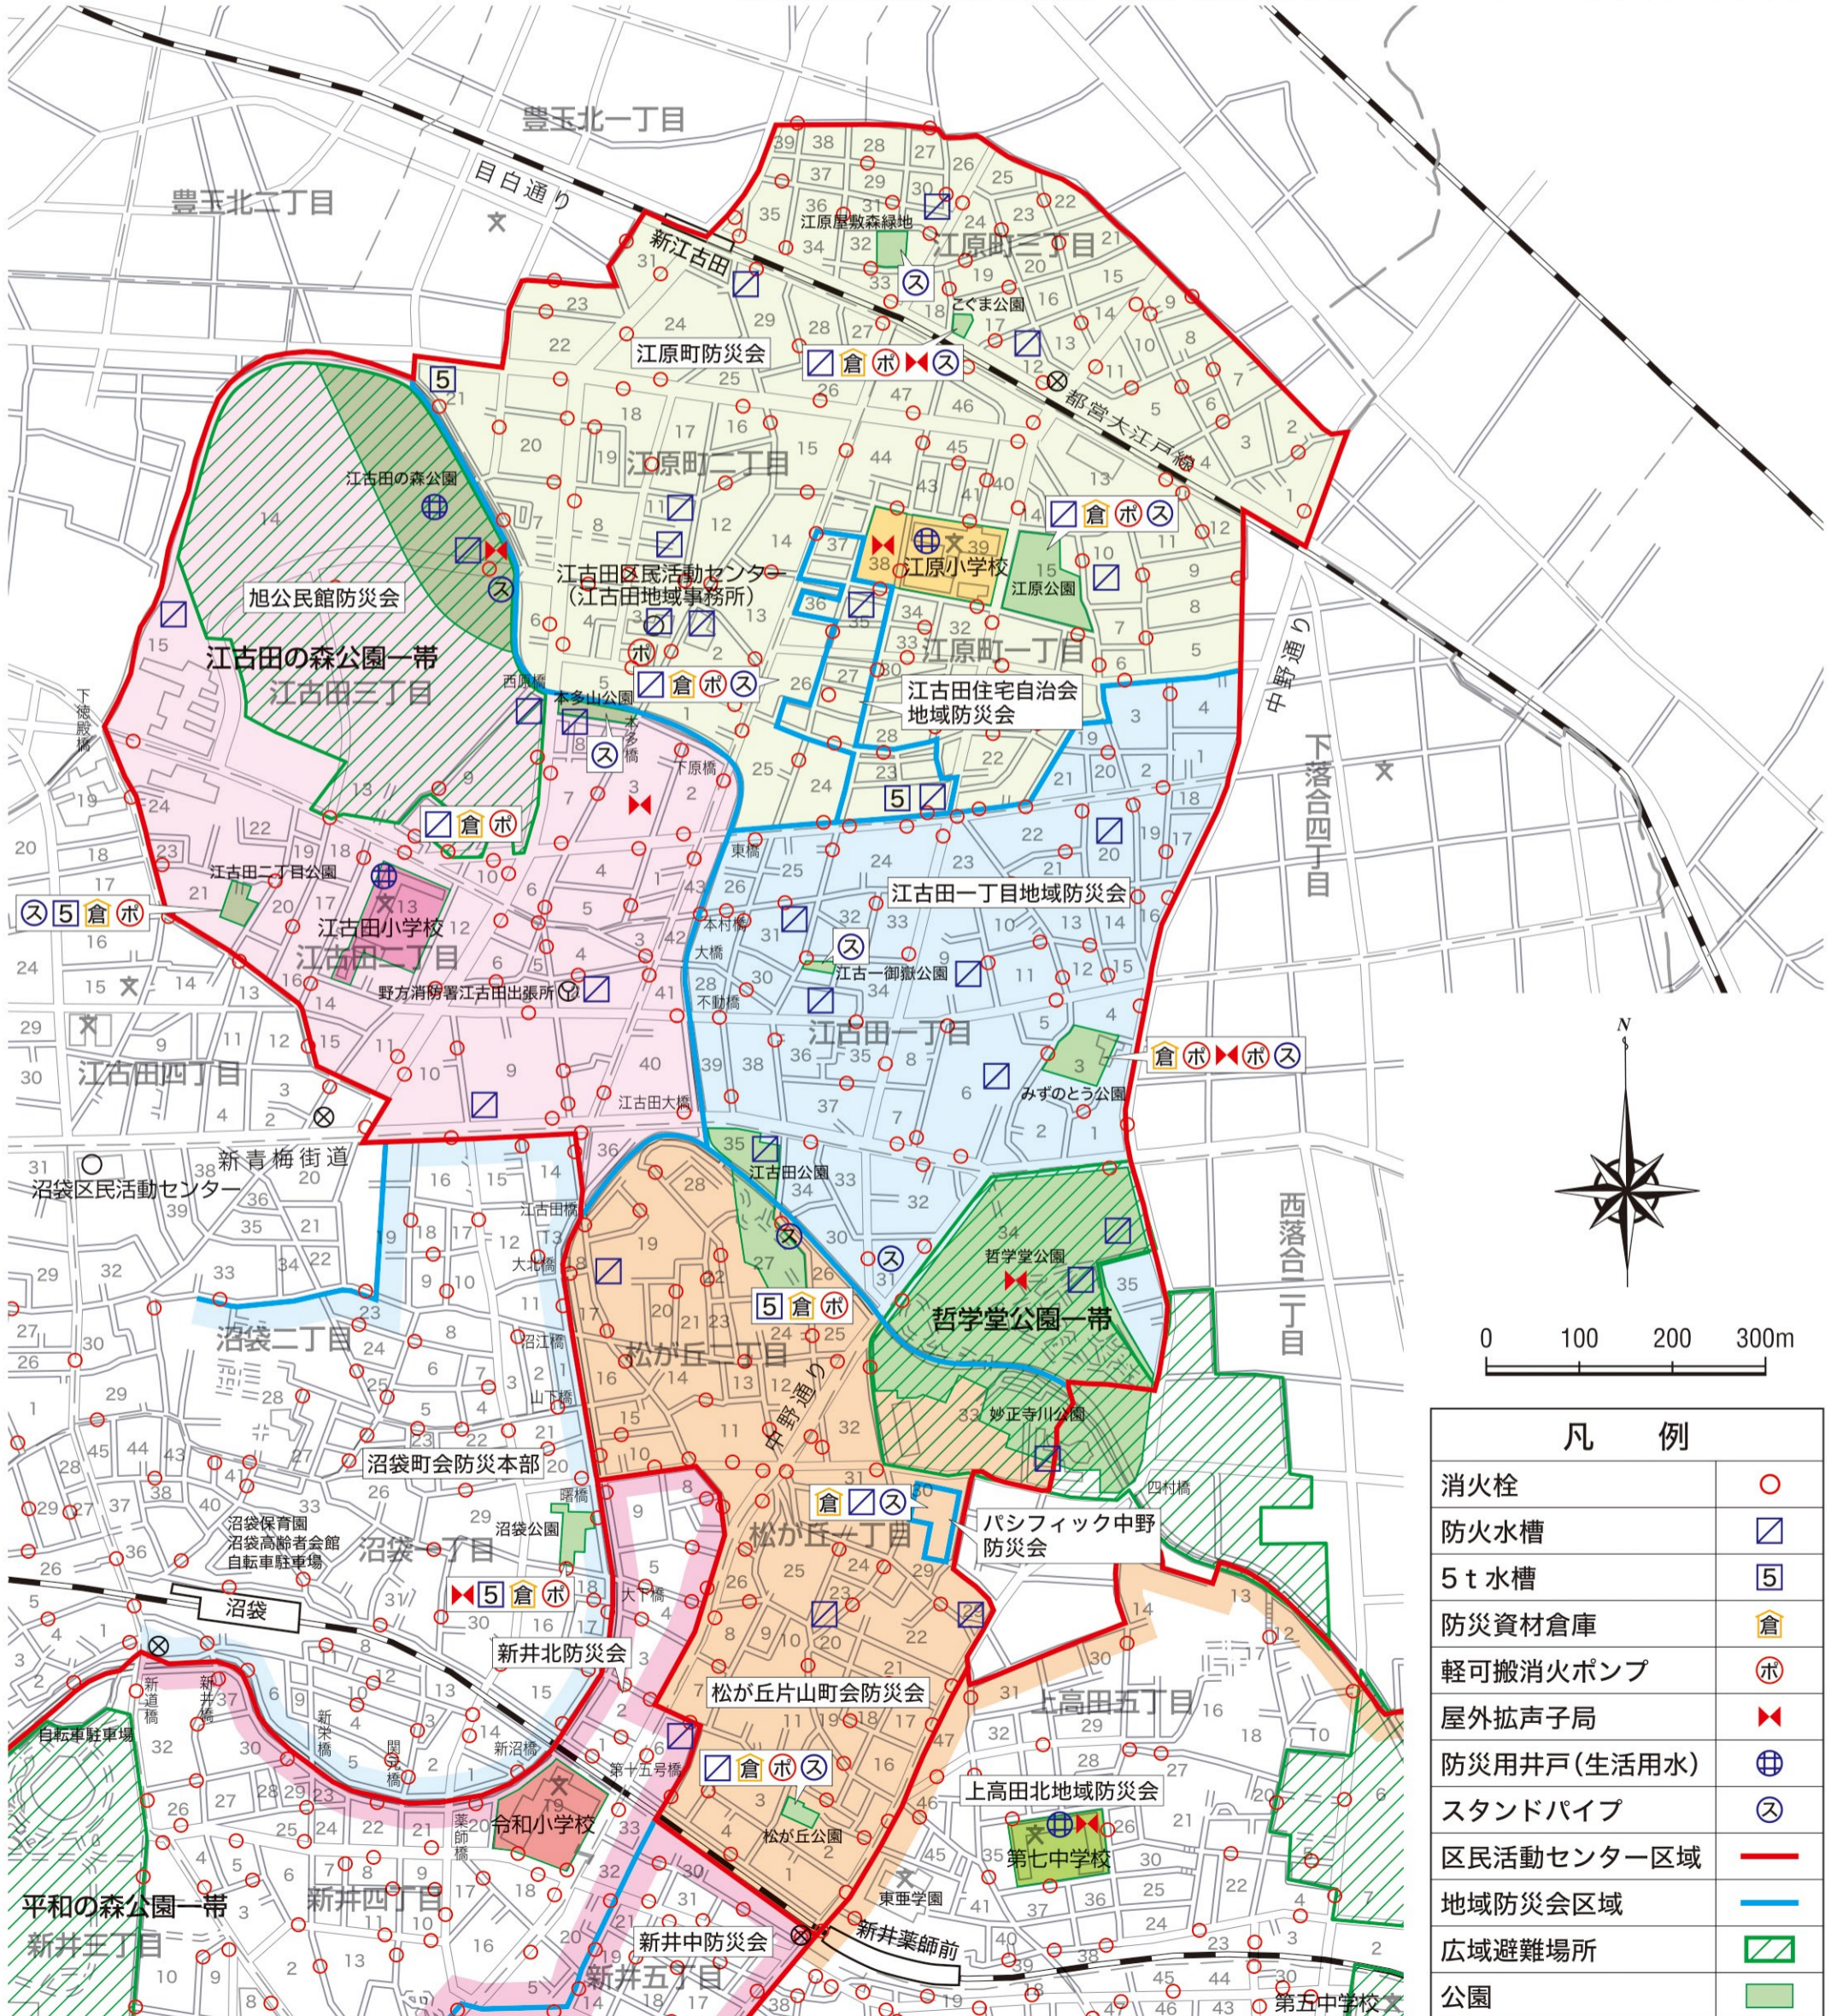

江古田地域防災地図

避難所	地域防災会	広域避難場所
江原小学校 江原町 1-39-1 3951-5880	江原町防災会	江古田の森公園一帯
江古田小学校 江古田 2-13-28 3385-0411	江古田住宅自治会地域防災会	
第七中学校 上高田 5-35-3 3389-4171	旭公民館防災会	哲学堂公園一帯
令和小学校 新井 4-19-26 3389-1461	江古田一丁目地域防災会	
	沼袋町会防災本部（沼袋地域）	江古田の森公園一帯
	松が丘片山町会防災会	
	パシフィック中野防災会	哲学堂公園一帯
	上高田北地域防災会（上高田地域）	
	新井北防災会（新井地域）	平和の森公園一帯
	新井中防災会（新井地域）	

保存版

江古田区民活動センター
江原町2-3-15
TEL 3954-6811
FAX 3954-6965

近隣の街頭消火器の場所も確認し、記載しておきましょう。

凡例	
消火栓	○
防火水槽	◻
5t水槽	5
防災資材倉庫	倉
軽可搬消火ポンプ	ポ
屋外拡声子局	◀▶
防災用井戸(生活用水)	⊕
スタンドパイプ	⊗
区民活動センター区域	— (Red line)
地域防災会区域	— (Blue line)
広域避難場所	◻ (Green hatched)
公園	◻ (Green)