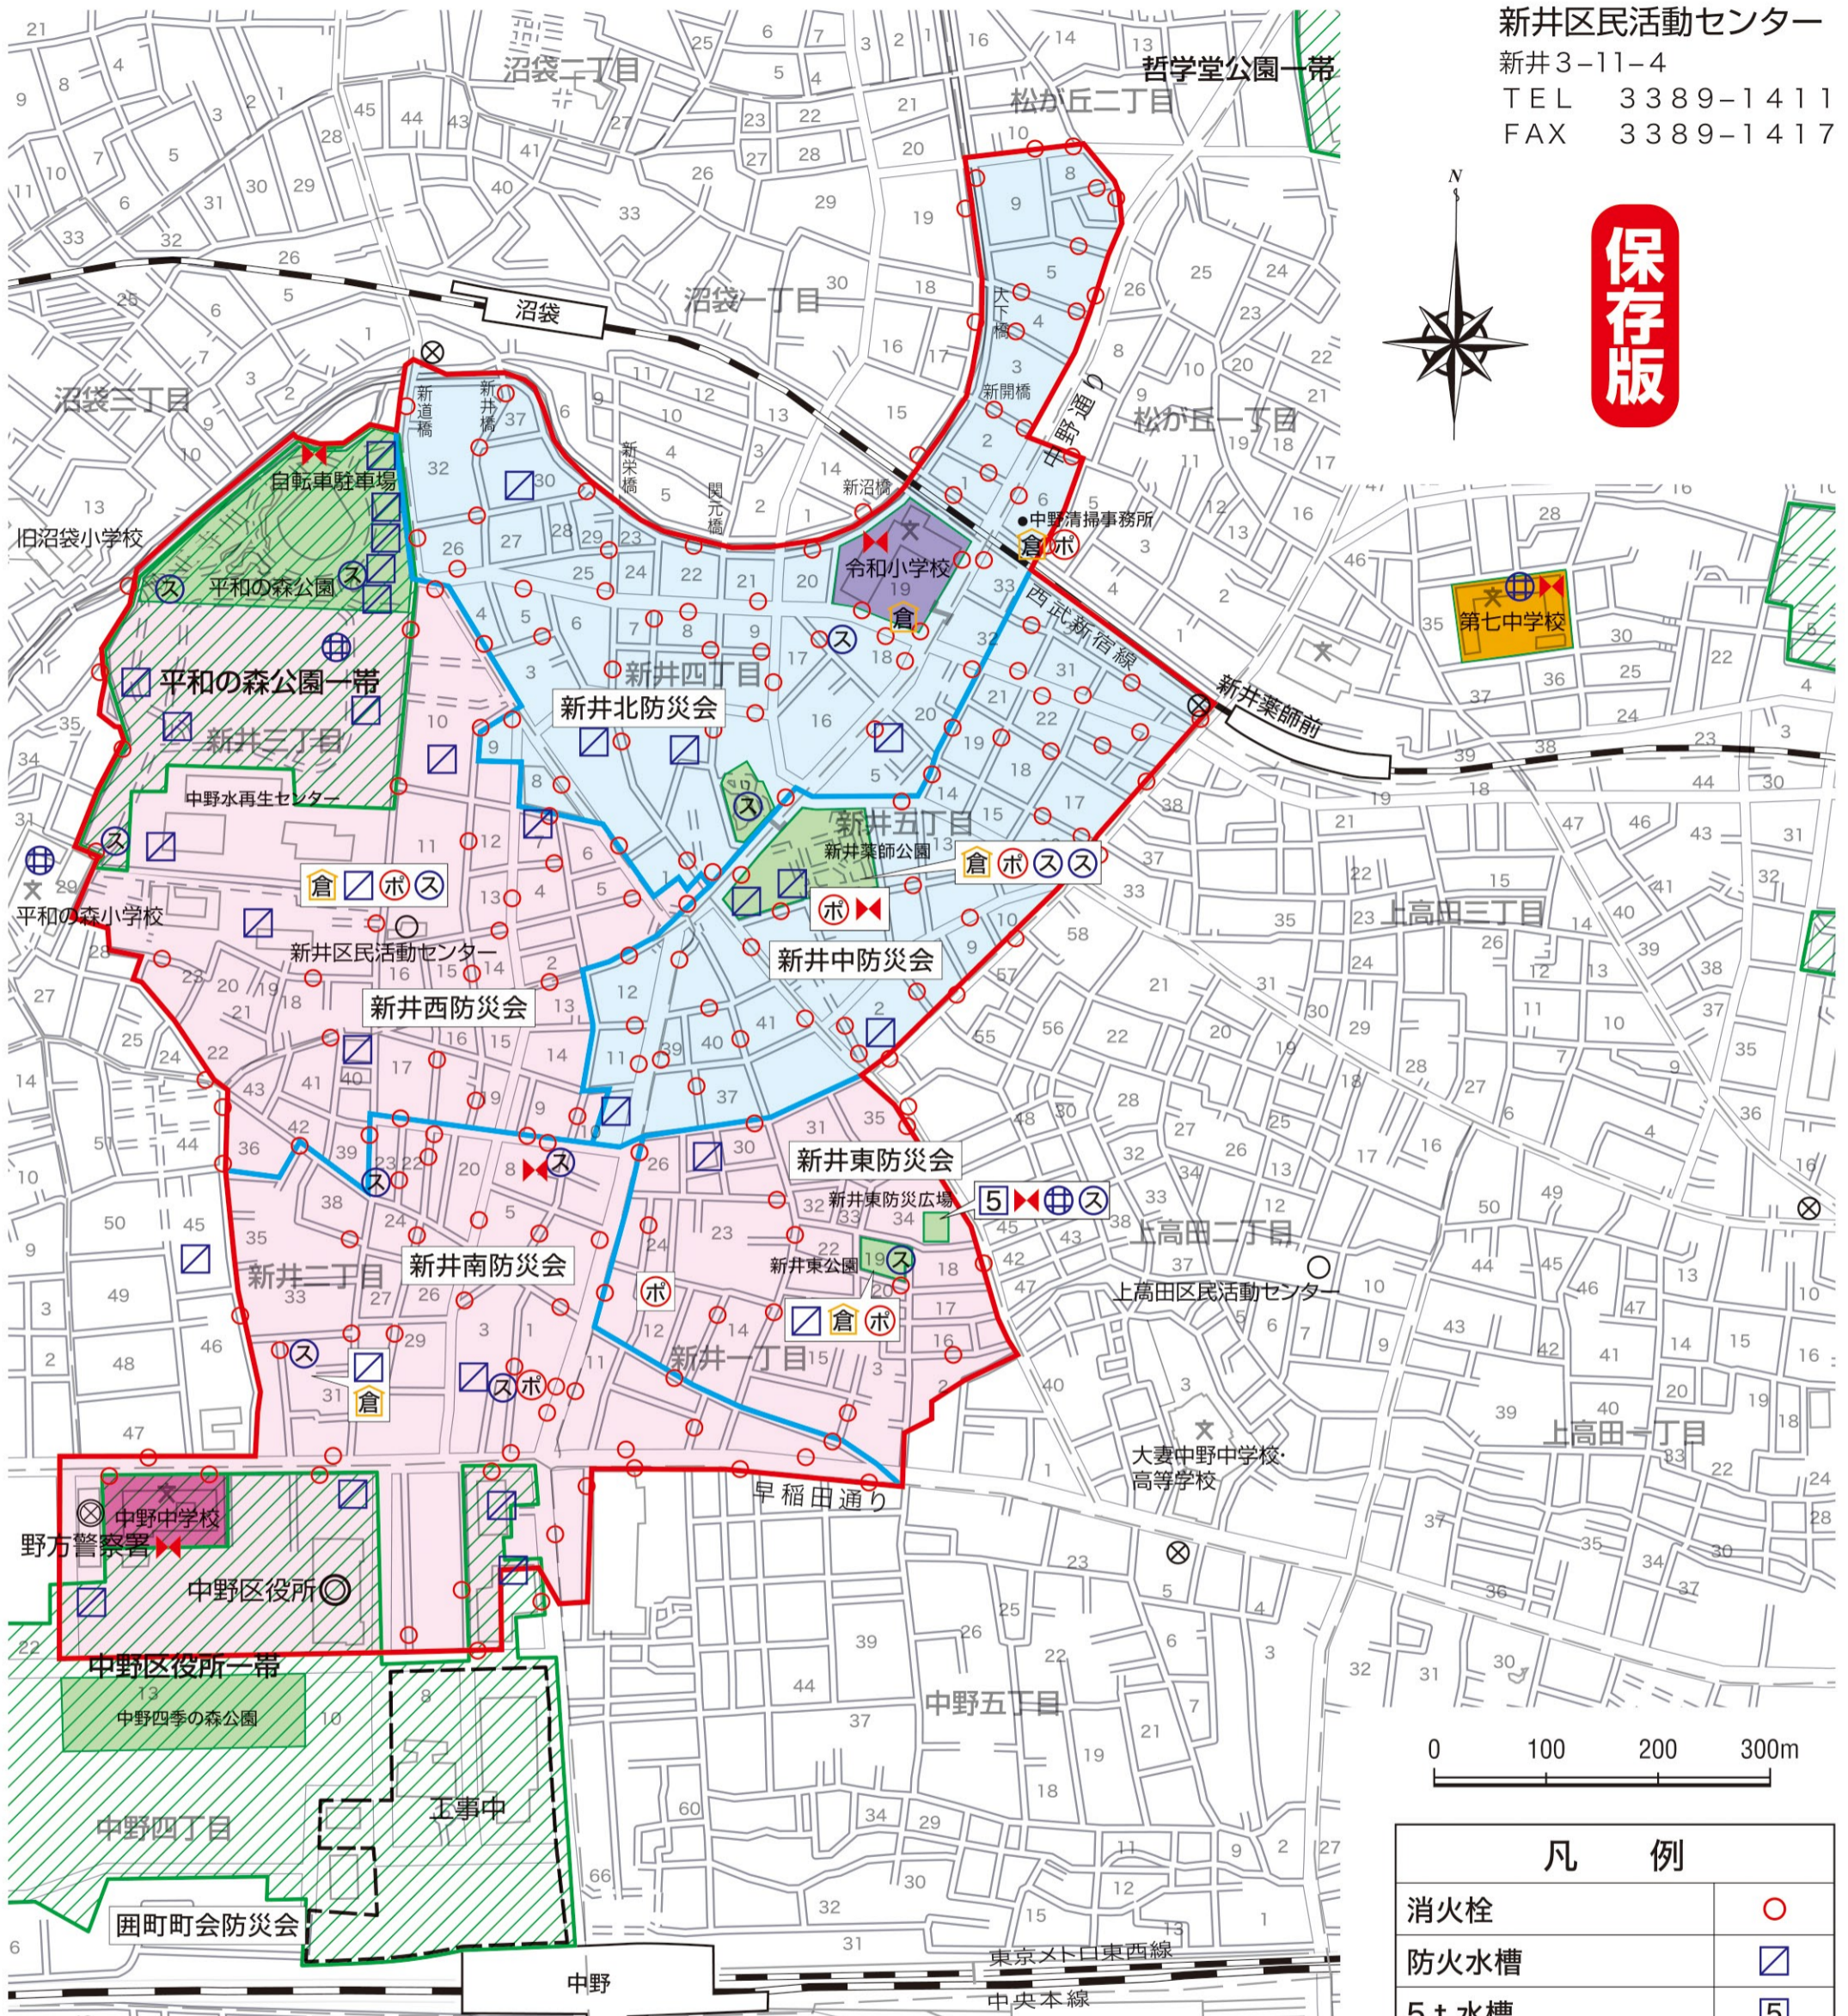

新井地域防災地図

新井区民活動センター
 新井3-11-4
 TEL 3389-1411
 FAX 3389-1417

保存版

近隣の街頭消火器の場所も確認し、記載しておきましょう。

避難所	地域防災会	広域避難場所
中野中学校 中野 4-12-3 3389-1471	新井東防災会 新井西防災会 新井南防災会 囲町町会防災会 (桃園地域)	中野区役所一帯 平和の森公園一帯 中野区役所一帯
令和小学校 新井 4-19-26 3389-1461	新井北防災会 新井中防災会	平和の森公園一帯
第七中学校 上高田 5-35-23 3389-4171	上高田北地域防災会 (上高田地域) 松が丘片山町会防災会 (江古田地域) パシフィック中野防災会 (江古田地域)	哲学堂公園一帯

凡 例	
消火栓	○
防火水槽	◻
5t 水槽	◻
防災資材倉庫	倉
軽可搬消火ポンプ	ポ
屋外拡声子局	✕
防災用井戸(生活用水)	⊕
スタンドパイプ	ス
区民活動センター区域	—
地域防災会区域	—
広域避難場所	▨
公園	■