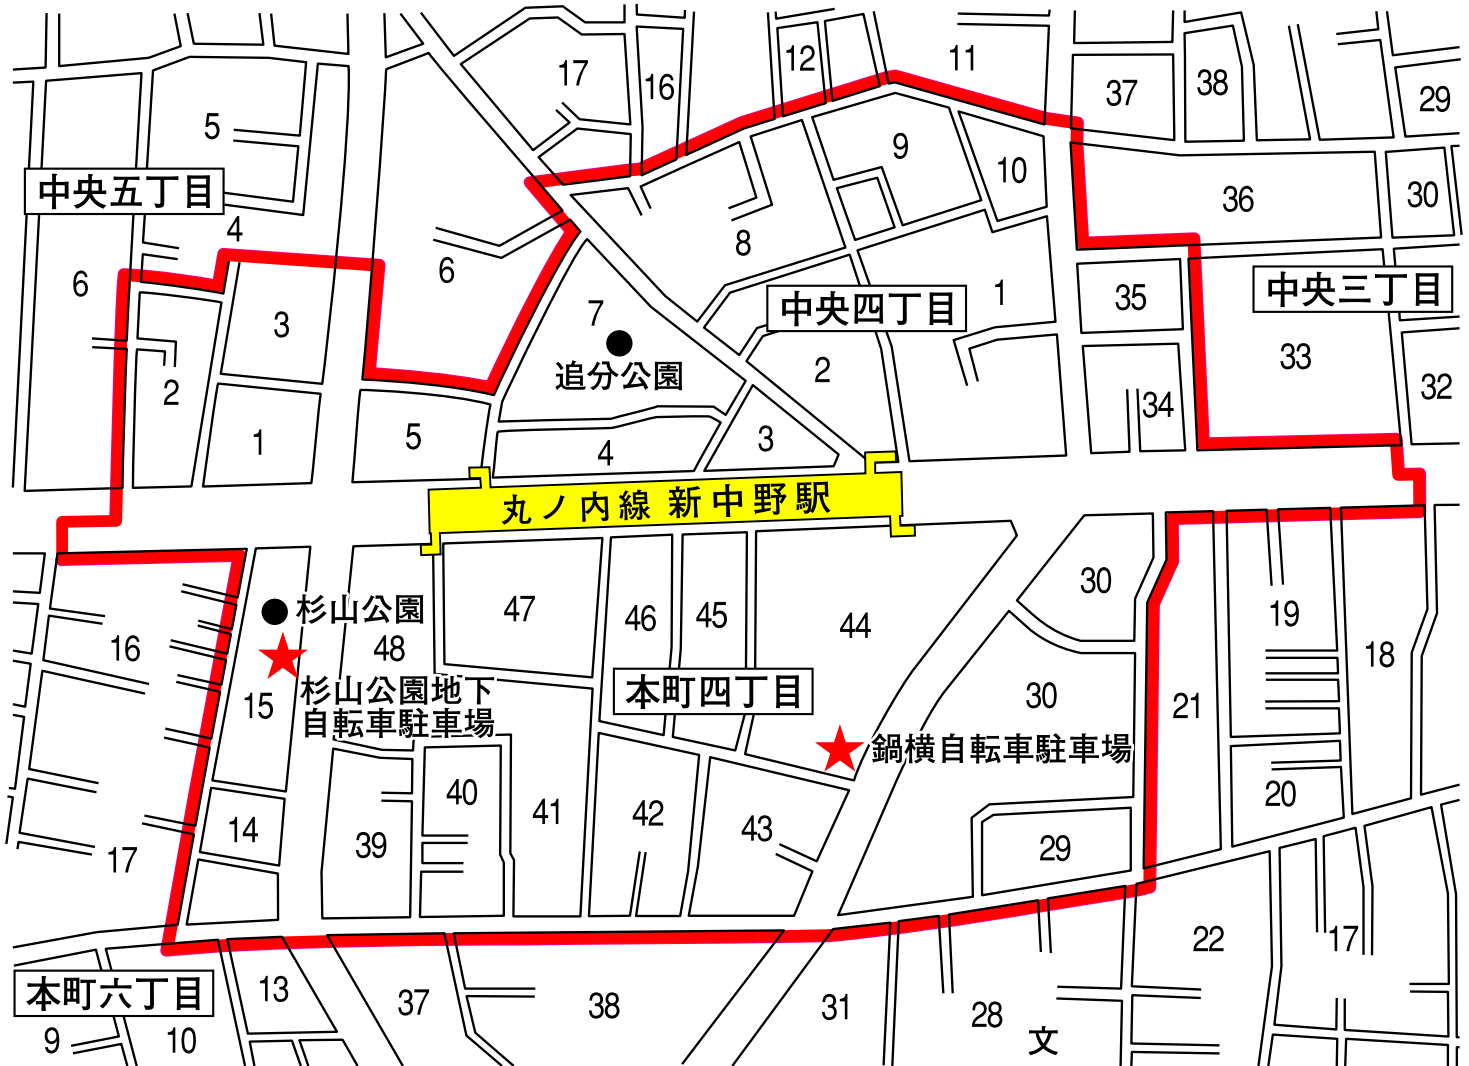

# 新中野駅周辺自転車放置規制区域

**太線の内側は自転車放置規制区域です。**

No bicycle is allowed to park inside the bold-line area.

粗线内側是禁止停放自行车区域

**自転車放置規制区域**

**★有料制自転車駐車場**