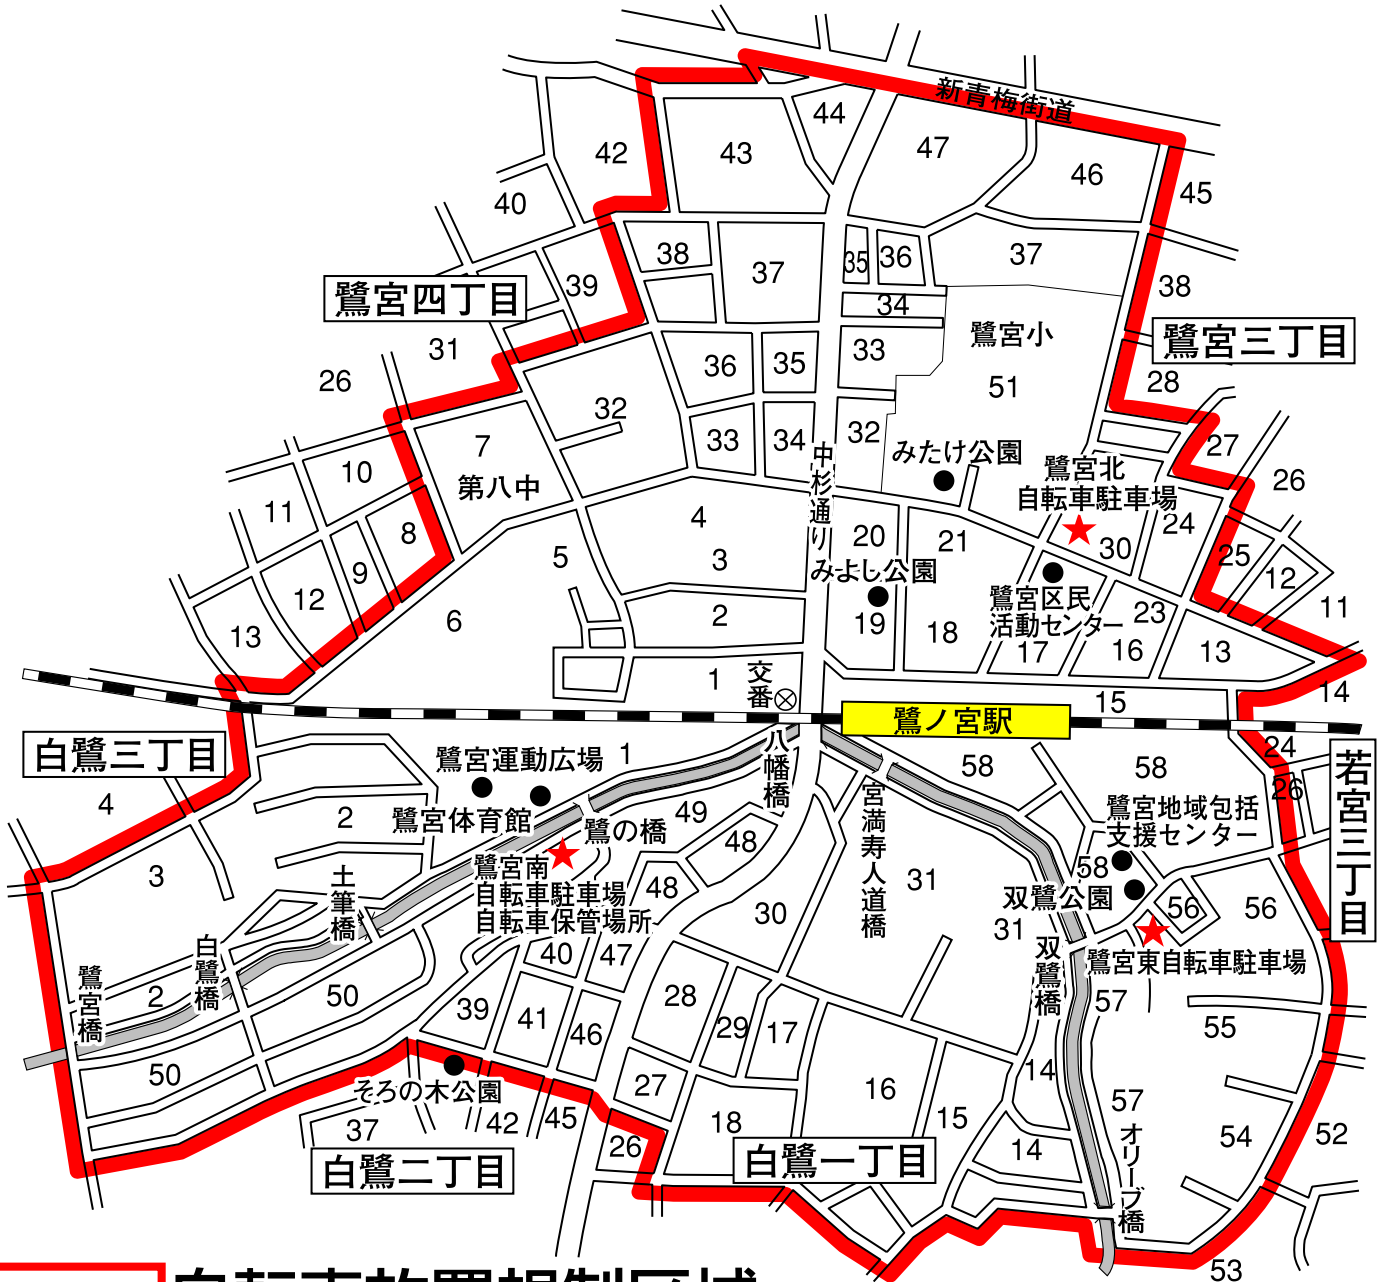

鷺ノ宮駅周辺自転車放置規制区域

太線の内側は自転車放置規制区域です。

No bicycle is allowed to park inside the bold-line area.

粗线内側是禁止停放自行车区域

 自転車放置規制区域

 有料制自転車駐車場