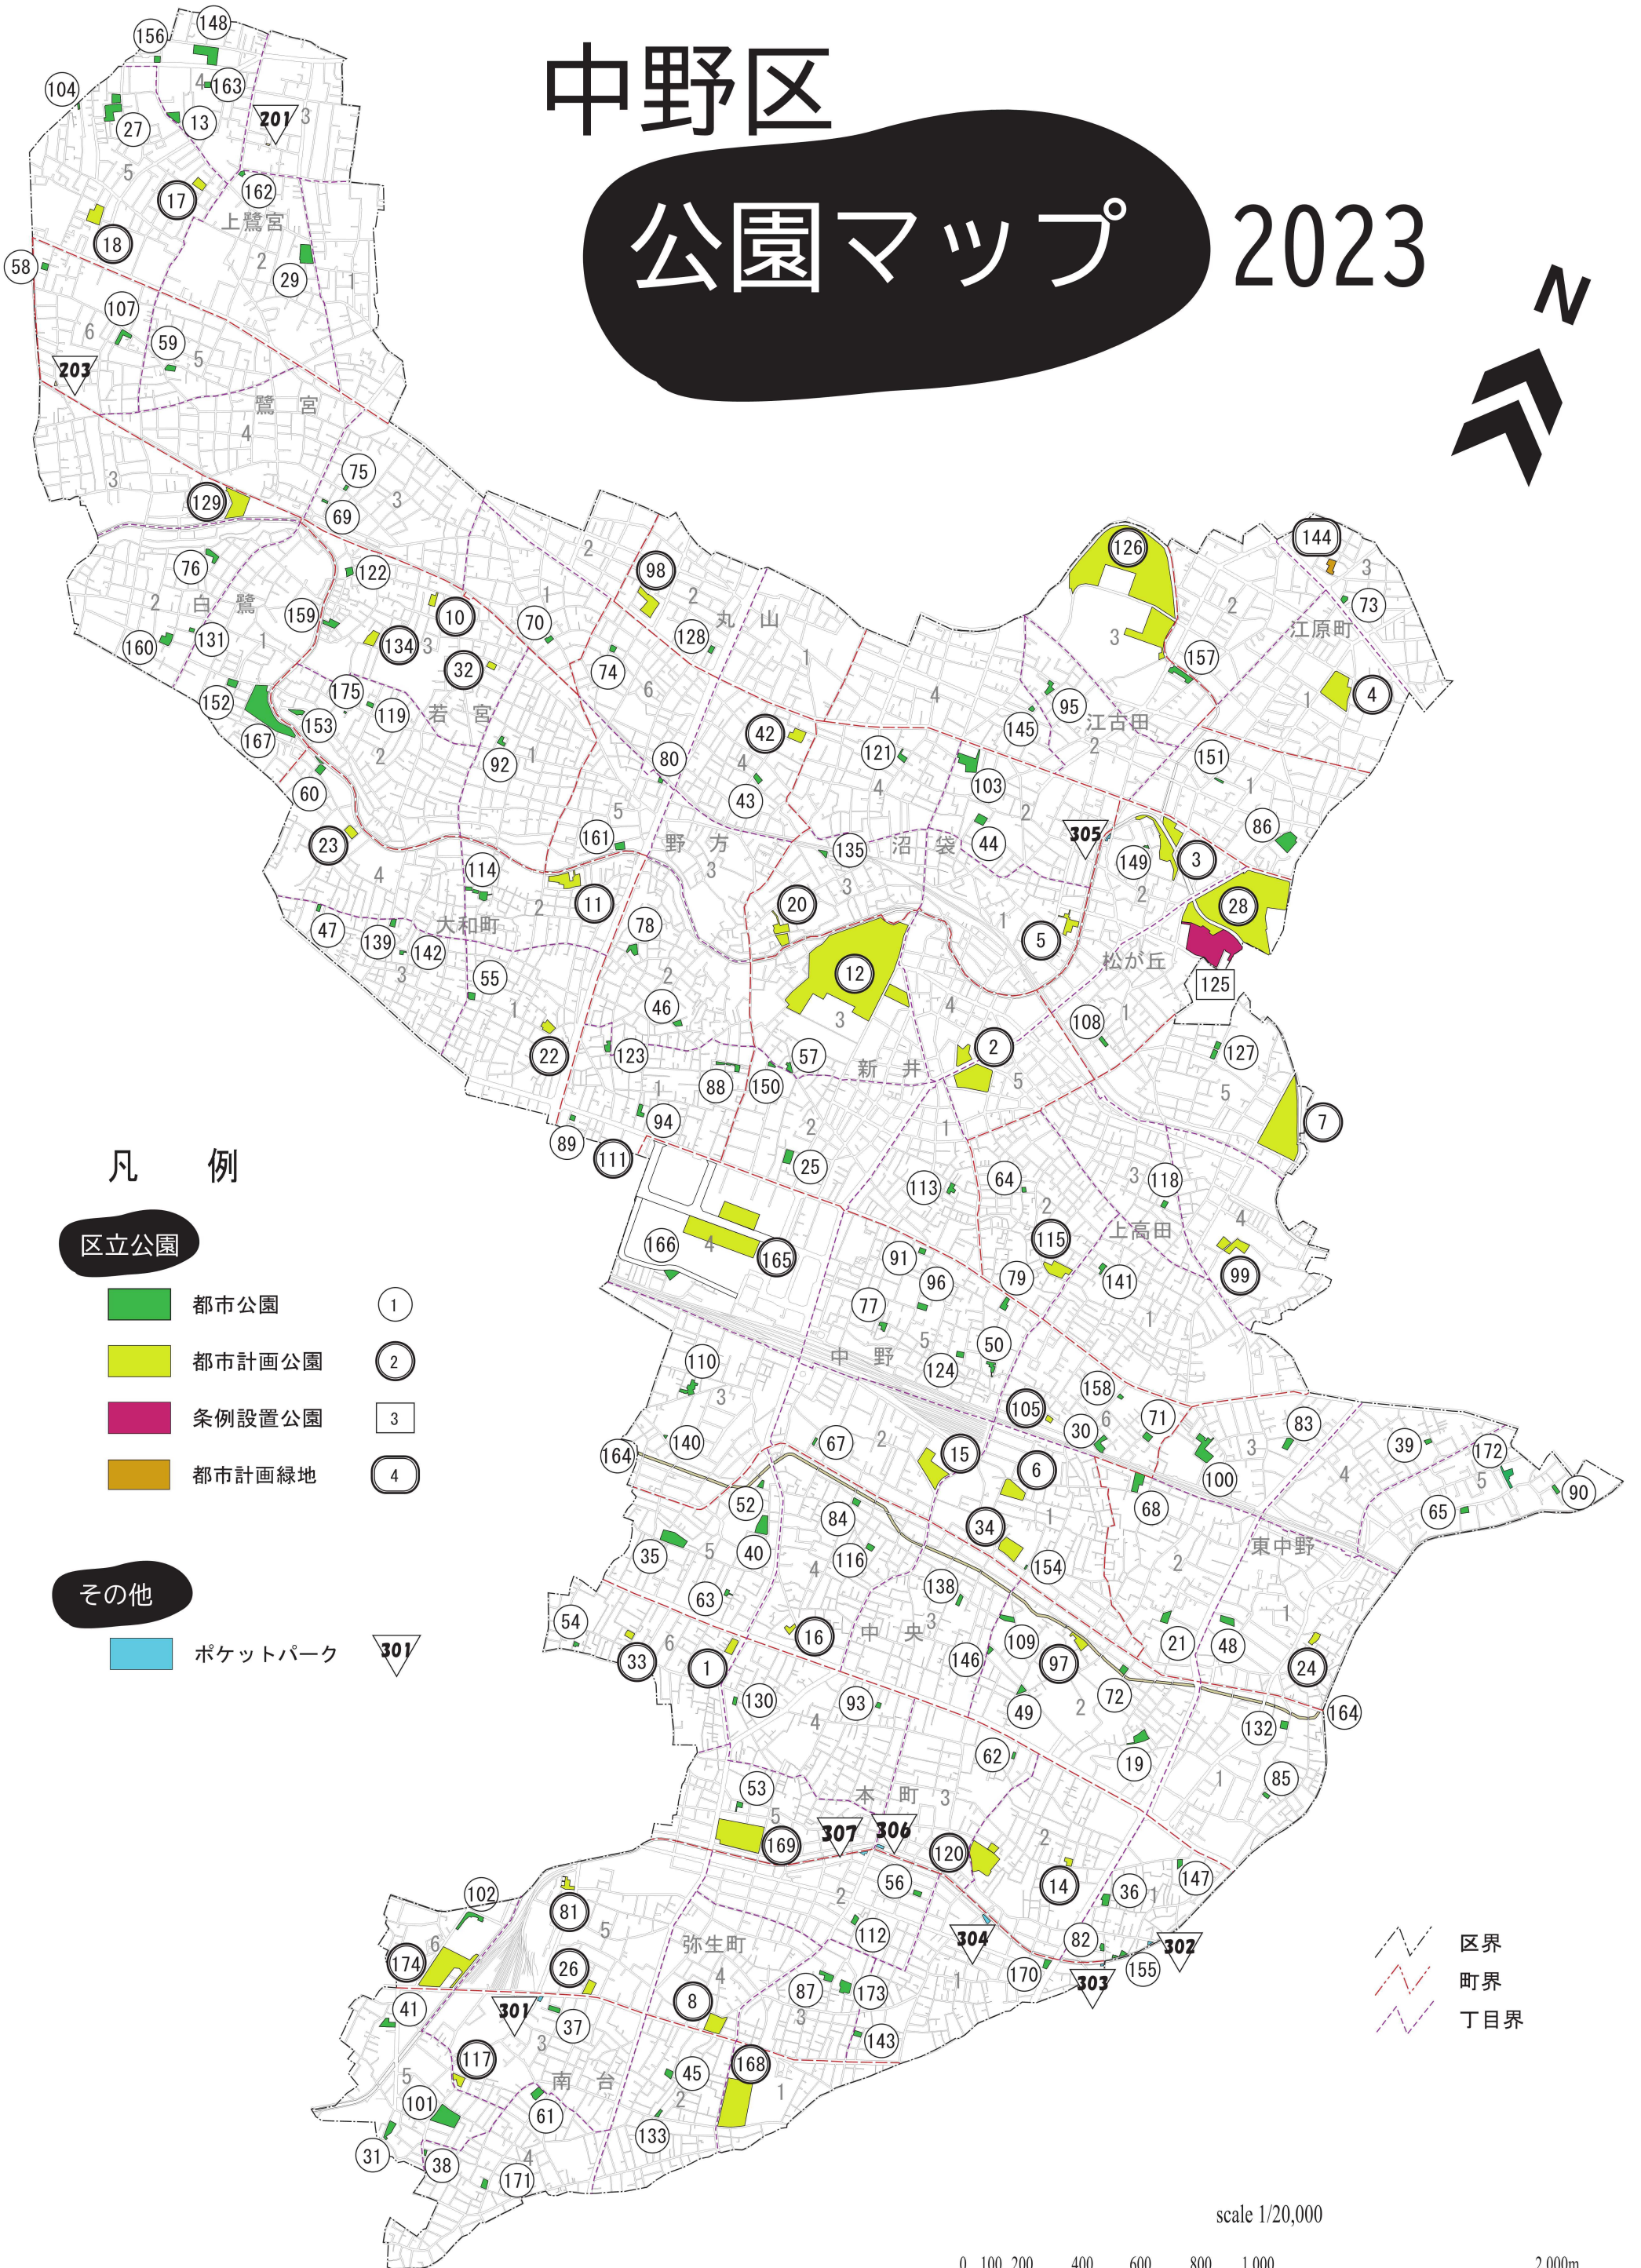

中野区

公園マップ

2023

凡例

区立公園

- 都市公園 ①
- 都市計画公園 ②
- 条例設置公園 ③
- 都市計画緑地 ④

その他

- ポケットパーク ⑤

- 区界
- 町界
- 丁目界

scale 1/20,000

2023年4月1日現在