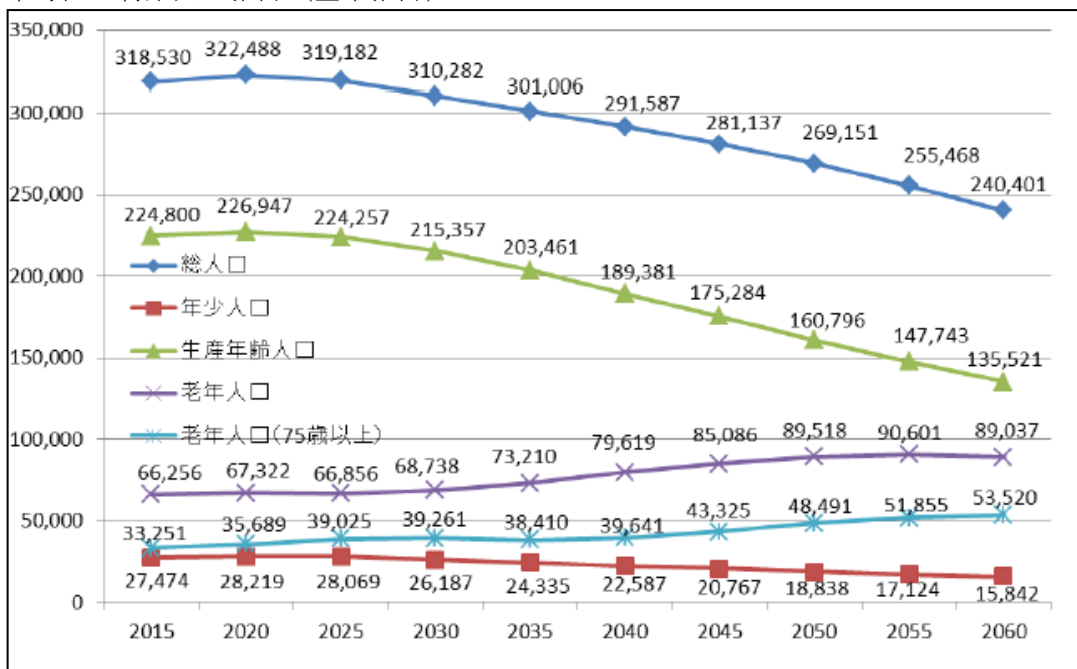

人口推計

中野区の将来人口推計（基本推計）

出典：中野区まち・ひと・しごと創生総合戦略