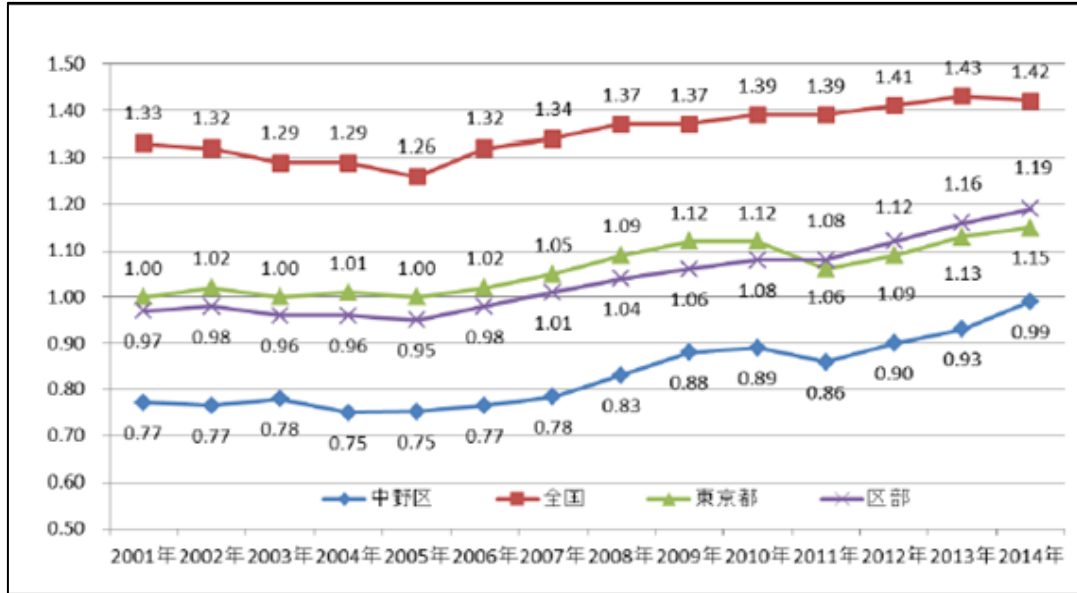

## 1-① 少子高齢化・人口減少社会への対応

### 出生率の推移

中野区出生率の推移

※東京都人口動態統計より作成