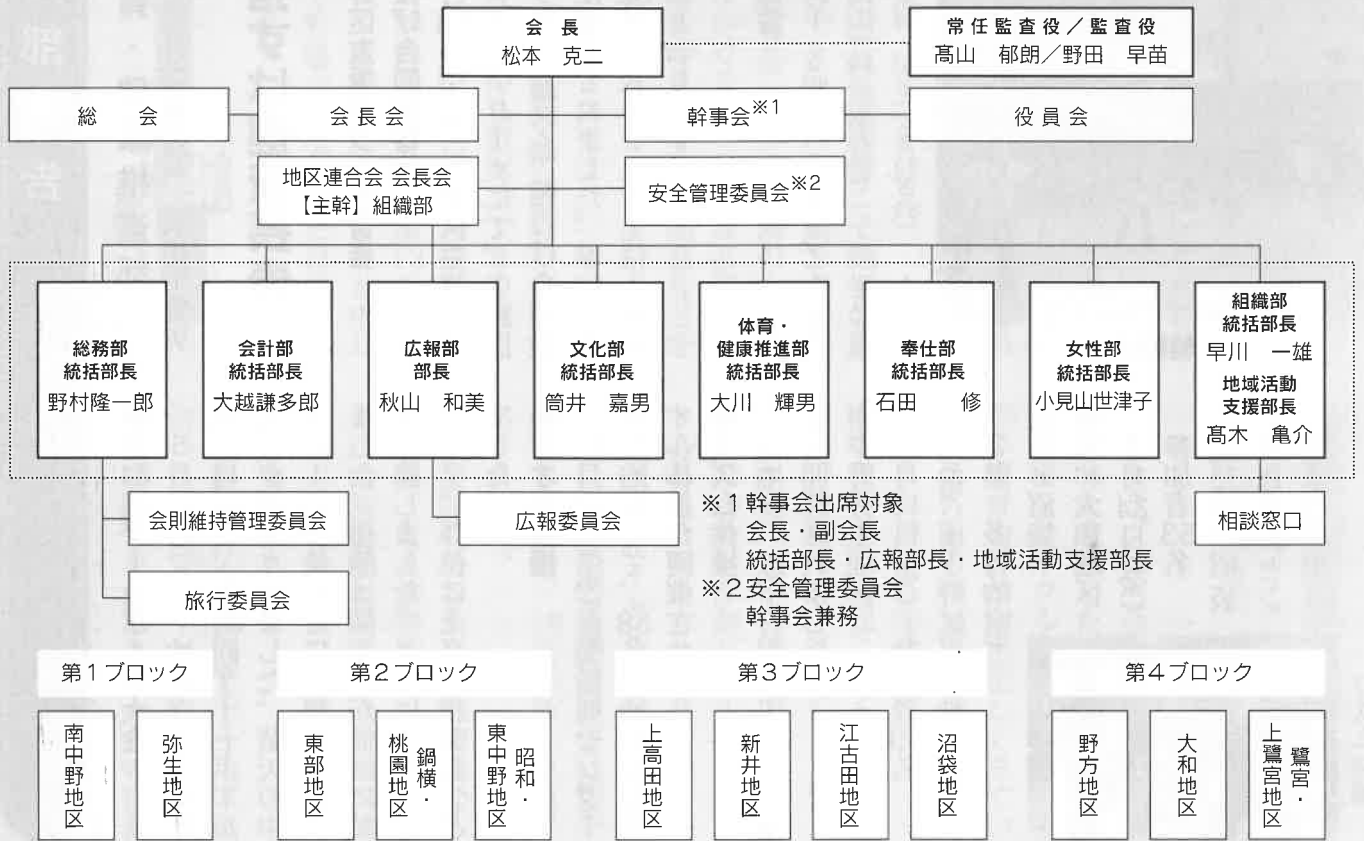

中野区友愛クラブ連合会 組織図

※1 幹事会出席対象
会長・副会長
統括部長・広報部長・地域活動支援部長

※2 安全管理委員会
幹事会兼務

◇連合会基本理念

中野区友愛クラブ連合会（以下、中友連）役員と地区連合会（以下、地区連）ならびに単位クラブが相互に連携し、活動の充実を図るとともに、福祉向上に寄与する。

◇活動基本方針

- ①高齢者が安心して暮らせる「見守り支えあい活動」の推進をする。
- ②快適な「居場所」と心の通う「仲間が集う拠点」づくりを目指す。
- ③心を豊かにする楽しい活動を行う。
- ④地域を豊かにする社会奉仕活動を行う。

◇目指す活動

【前提】中友連と地区連が相互に連携し任務を効果的に分担し運営に当たる

- ①心と身体の健康維持・増進ならびに介護予防・認知症予防に効果的な活動の実施する。
- ②地域社会との交流を深め、社会福祉活動等を推進する。
- ③会員相互の親睦ならびに情報・意見交換の場として「会報」を発行する。
- ④老人クラブの指導育成ならびに指導者の研修を実施する。

食べ物数え歌♪

1日に食べておきたい食べ物とその量を数え歌で覚えましょう。鉄道唱歌の節で歌ってくださいね。

かぞえうた♪

おやつは果物

ご飯食べ

野菜は5皿に

牛乳2杯に豆ひとつ

卵いち

魚(うお)いち

肉いち

元気に長生きするための食生活

1. 心掛けたい10項目です。
2. 食生活をチェックしてみましょう♪
3. ☐ 毎日、朝・昼・夕の3食を食べている
   - ☐ 肉・魚・卵・大豆製品のいずれかを毎食食べている
   - ☐ 魚にかたよらず、肉も同じように食べている
   - ☐ 野菜やイモ類、海藻類は毎日食べている
   - ☐ 牛乳は毎日コップ一杯以上飲んでいる
   - ☐ お茶などの水分をこまめにとっている
   - ☐ 食欲が無い時はおかずから食べている
   - ☐ 体重を定期的に量っている
   - ☐ 噛む力を維持するために歯は(義歯も)定期的に点検している
   - ☐ 会食の機会や健康情報を積極的に取り入れている