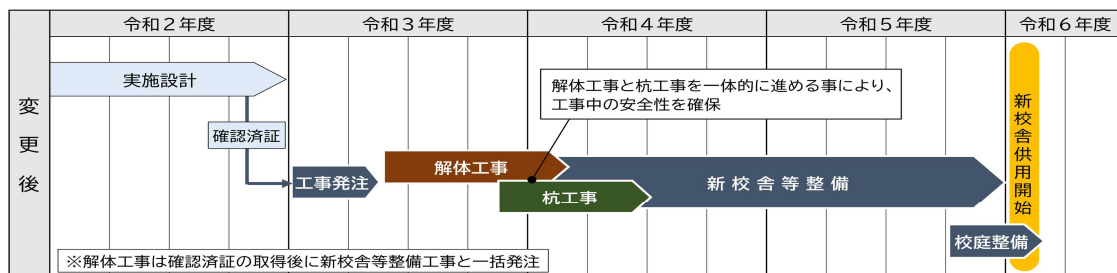

鷺宮小学校・西中野小学校 統合委員会ニュース

第7号

発行：鷺宮小学校・西中野小学校統合委員会

このニュースは、「鷺宮小学校・西中野小学校統合委員会」における協議の状況を、保護者や地域の皆様にお知らせするために発行しています。今号は6月24日に開催された第11回統合委員会における協議概要をお知らせいたします。

今年度の統合委員会は休止の予定でしたが、今回、教育委員会より報告する案件があり開催となりました。

鷺宮小学校・西中野小学校統合新校の新校舎等整備及び統合時期等の取扱いについて

《 鷺宮小学校・西中野小学校統合新校の新校舎整備について 》

教育委員会から、鷺宮小学校・西中野小学校統合新校の新校舎等整備について、設計作業を進める中で、当初の想定よりも広範囲に杭を施工する必要が生じ、それに伴い施工手順を検討したところ、新校舎等整備期間について、1年間の延長が必要となる旨の報告を受けました。これにより、新校舎等の供用開始は、令和5年度から令和6年度に変更となりました。

※「鷺宮小学校・西中野小学校統合新校の新校舎等整備について」の詳細につきましては、中野区教育委員会ホームページをご覧ください。

鷺宮小学校・西中野小学校統合新校 新校舎等整備スケジュール

《 鷺宮小学校・西中野小学校の統合時期等の取扱いについて 》

教育委員会から、新校舎等整備期間が1年間延長になったことに伴い、統合時期についても1年延期し令和6年度に統合することとしたいとの報告がありました。統合は供用が開始される新校舎(第八中学校)の位置で行います。その理由として、中野区立小中学校再編計画(第2次)(令和2年度現在)で定めた再編事業のうち、当該再編事業は他の再編事業と違い、統合と新校舎移転を同時に行う計画であること、計画年次どおり令和5年度に統合した場合の仮校舎となる学校への通学距離、施設・設備の問題、児童・教職員への負担、経費について教育委員会で協議した結果、統合時期についても新校舎整備に合わせて1年延期することが最善との結論に達したことなどが挙げられ、中野区立小中学校再編計画(第2次)の改定手続を経て決定するとの説明がありました。