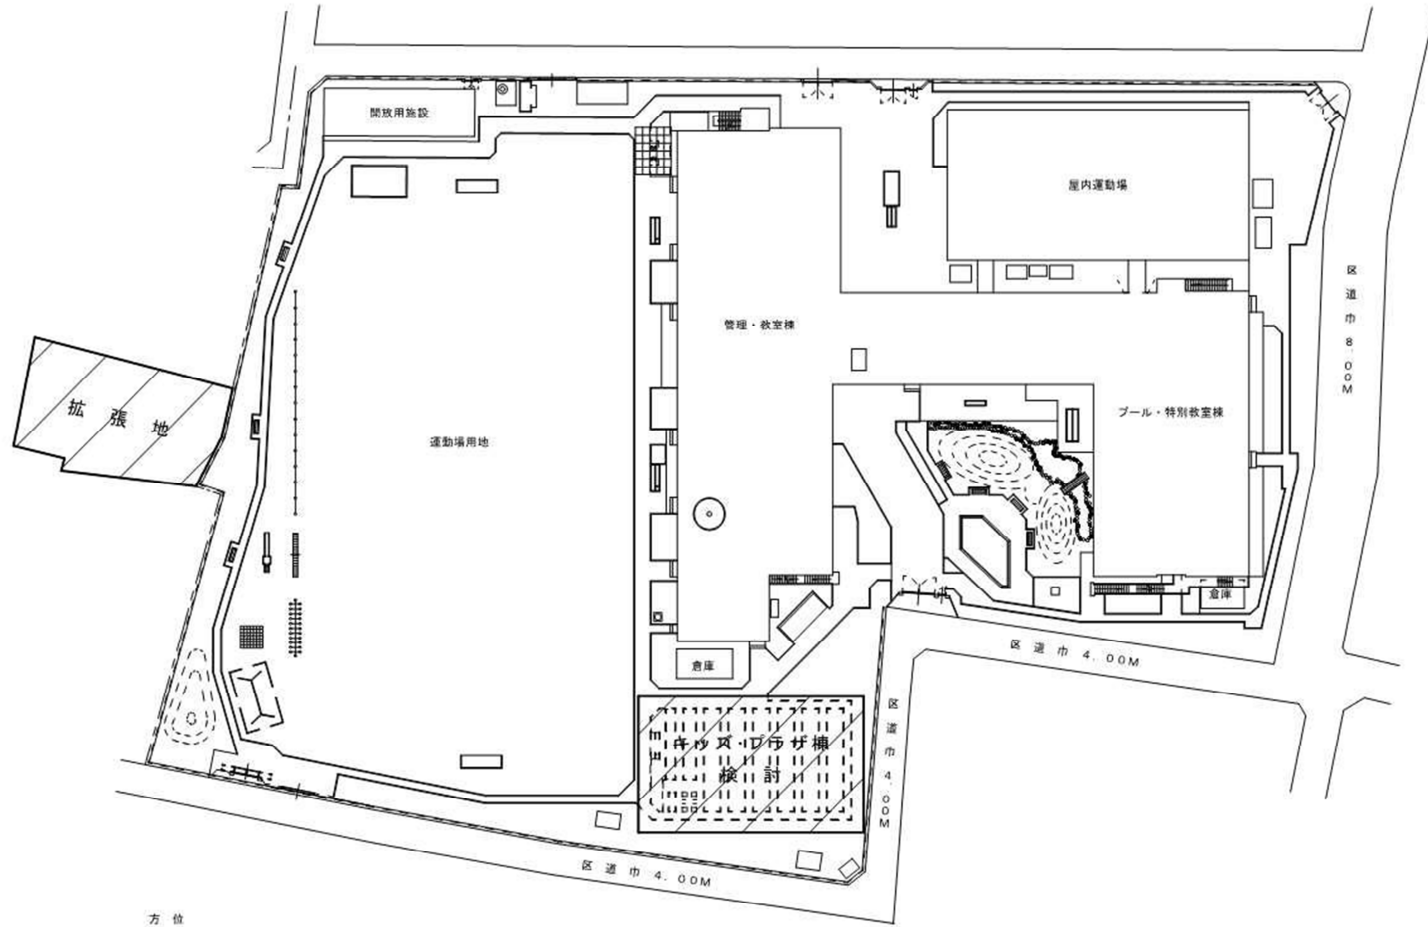

(仮称)キッズ・プラザ上鷺宮の整備について

キッズ・プラザは、校舎建替にあわせ全小学校に整備していく計画である。

上鷺宮小学校は、建替計画が未定であったが、敷地拡張により整備が可能であると判断したため、以下のとおり上鷺宮小学校内へのキッズ・プラザ整備に向けて検討を進める。

1 整備方法

キッズ・プラザを上鷺宮小学校敷地内の農園として活用している場所に、小学校校舎の別棟として整備し、農園は拡張地へ移設する。

令和5年度は、整備に向けた詳細な設計等を行うとともに、拡張地への農園の整備を先行して行う。

2 施設の内容

活動室、事務室、トイレ及び学童クラブ室等

3 設置場所

別紙のとおり

4 スケジュール

令和5年1月31日	区議会子ども文教委員会報告
令和5年度	詳細設計及び建設の手法の検討 拡張地に農園整備
令和6年度	各種行政手続き等
令和7年度	キッズ・プラザ棟工事着工
令和8年4月	キッズ・プラザ開設

中野区 子ども 教育 部	育成活動推進課	キッズ・プラザ上鷺宮 整備計画案	計画図
	施設配置図		縮尺 S=1/600 (A3)
	2023年 1月		図面番号