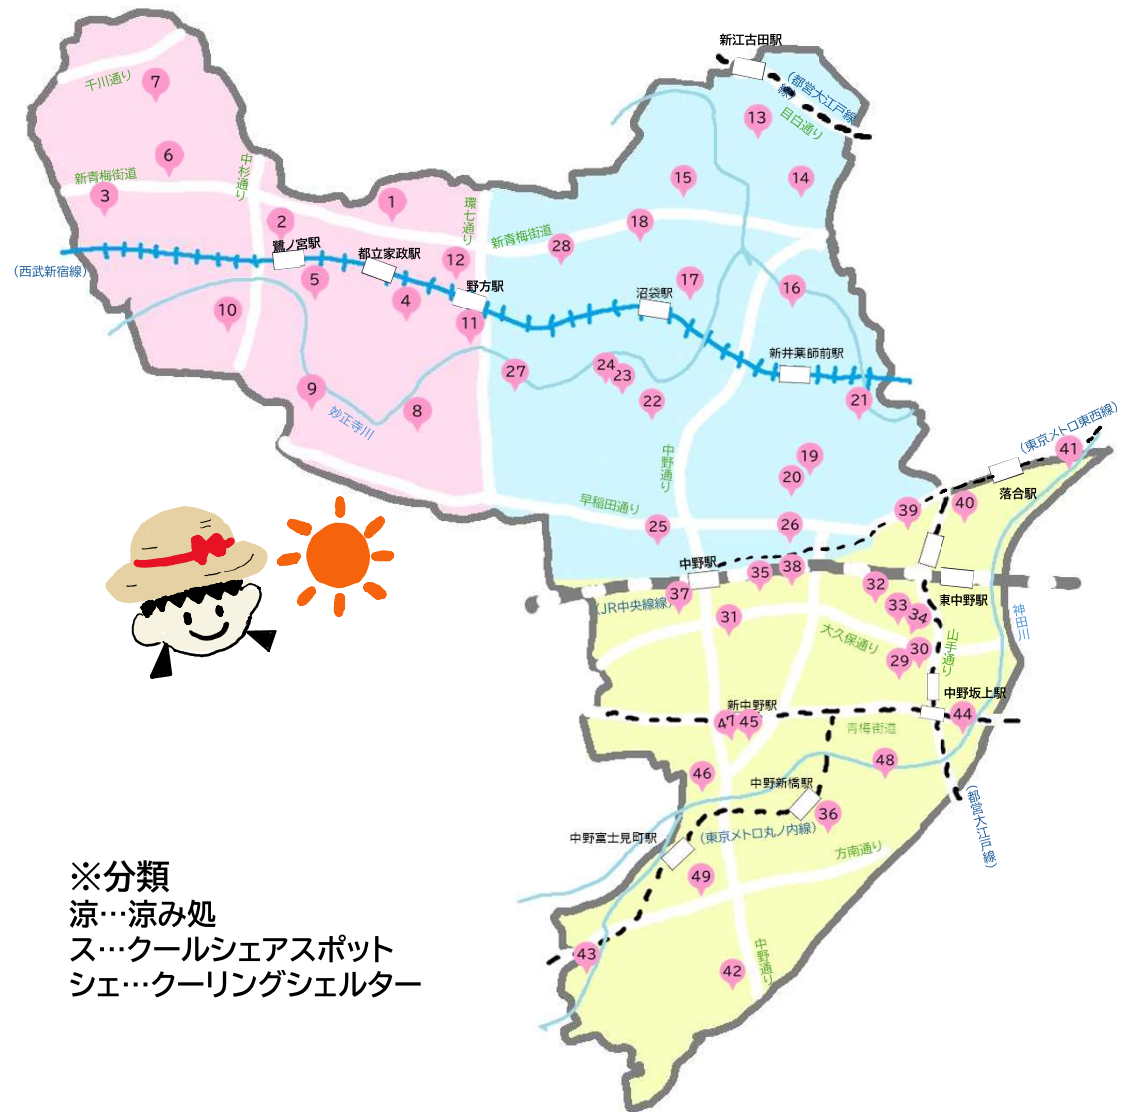

中野区暑さをしのげる施設マップ

番号	施設名	所在地	分類
1	野方区民活動センター分室	中野区丸山 2-24-1-109	涼/ス/シエ
2	鷺宮区民活動センター	中野区鷺宮 3-22-5	涼/ス/シエ
3	健幸プラザ鷺六	中野区鷺宮 6-25-8	涼/ス
4	健幸プラザ若宮いこいの家	中野区若宮 1-49-1	涼/ス
5	健幸プラザ鷺宮	中野区若宮 3-58-10	涼/ス
6	上鷺宮区民活動センター分室	中野区上鷺宮 2-4-6	涼/ス/シエ
7	上鷺宮区民活動センター	中野区上鷺宮 3-7-6	涼/ス/シエ
8	大和区民活動センター	中野区大和町 2-44-6	涼/ス/シエ
9	健幸プラザ若宮	中野区大和町 4-51-11	涼/ス
10	健幸プラザ白鷺	中野区白鷺 2-8-5	涼/ス
11	野方区民活動センター	中野区野方 5-3-1	涼/ス/シエ
12	たんぼぼ薬局野方店	中野区野方 6-4-1	ス

番号	施設名	所在地	分類
13	江古田区民活動センター	中野区江原町 2-3-15	涼/ス/シエ
14	みずの塔ふれあいの家	中野区江古田 1-9-24	涼/ス
15	中野区立歴史民俗資料館	中野区江古田 4-3-4	涼/ス
16	松が丘シニアプラザ	中野区松が丘 1-32-10	涼/ス
17	健幸プラザ沼袋	中野区沼袋 1-34-14	涼/ス
18	沼袋区民活動センター	中野区沼袋 2-40-18	涼/ス/シエ
19	上高田区民活動センター	中野区上高田 2-11-1	涼/ス/シエ
20	健幸プラザ上高田二丁目公園	中野区上高田 2-8-11	涼/ス
21	健幸プラザみどり館上高田	中野区上高田 4-17-3	涼/ス
22	新井区民活動センター	中野区新井 3-11-4	涼/ス/シエ
23	中野区立総合体育館	中野区新井 3-37-78	ス
24	中野区立平和の森公園	中野区新井 3-37	ス
25	中野区役所本庁舎	中野区中野 4-11-19	涼/ス/シエ
26	昭台区民活動センター	中野区中野 5-4-7	涼/ス/シエ
27	健幸プラザ野方	中野区野方 2-29-12	涼/ス
28	健幸プラザ東山	中野区野方 4-41-7	涼/ス

番号	施設名	所在地	分類
29	東部区民活動センター	中野区中央 2-18-21	涼/ス/シエ
30	宮園高齢者会館	中野区中央 2-18-21	涼/ス
31	桃園区民活動センター	中野区中央 4-57-1	涼/ス/シエ
32	城山ふれあいの家	中野区中野 1-20-4	涼/ス
33	第二市街地整備事務所	中野区中野 1-2-5	ス
34	グラム調剤薬局 中野店	中野区中野1-4-5	ス
35	産業振興センター	中野区中野 2-13-14	ス
36	やよいの園	中野区中野 3-33-8	涼/ス
37	中野三丁目敬老館	中野区中野 3-23-47	涼/ス
38	なかのZERO(中野区もみじ山文化センター)	中野区中野 2-9-7	ス
39	健幸プラザ昭和	中野区東中野 3-19-18	涼/ス
40	健幸プラザ東中野いこいの家	中野区東中野 4-9-22-201	涼/ス
41	東中野区民活動センター	中野区東中野 5-27-5	涼/ス/シエ

※分類
涼…涼み処
ス…クールシェアスポット
シエ…クーリングシェルター

番号	施設名	所在地	分類
42	健幸プラザしんやまの家	中野区南台 4-25-1	涼/ス
43	健幸プラザ南部	中野区南台 5-27-24	涼/ス
44	健幸プラザ本一	中野区本町 1-7-6	涼/ス
45	鍋横区民活動センター分室	中野区本町 4-44-3	涼/ス/シエ
46	鍋横区民活動センター	中野区本町 5-47-13	涼/ス/シエ
47	中川薬局中野本町店	中野区本町 6-6-3	ス
48	弥生区民活動センター	中野区弥生町 1-58-14	涼/ス/シエ
49	南中野区民活動センター	中野区弥生町 5-5-2	涼/ス/シエ