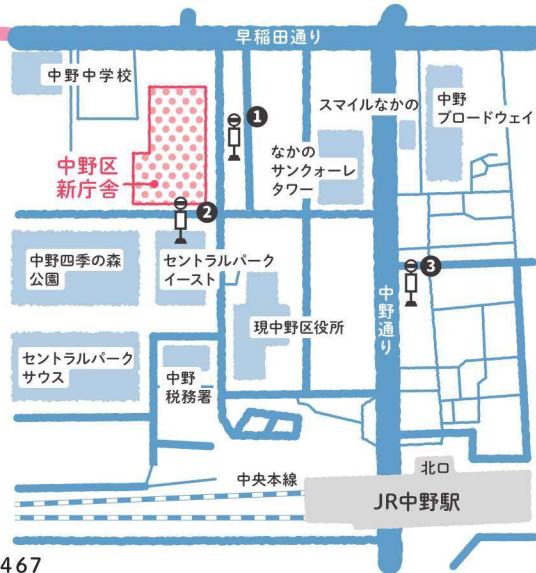

中野区新庁舎がいよいよ開庁! オープンを記念し、より身近にアートを体験するイベントを開催します。新庁舎1階のテーマは、「ふらっと来たくなるみんなの居場所」。それって一体どんな場所? ぜひ、このイベントでお確かめください。

会場

中野区新庁舎

東京都中野区中野四丁目11番19号

アクセス

電車 JR中央線・総武線・東京メトロ東西線
中野駅北口下車 徒歩6分

バス ① 中野区役所バス停 (現: 中野けやき通りバス停)
② 四季の森公園バス停 ③ 中野区役所バス停

主催

中野区 (お問合せ) シティプロモーション係 03-3228-5467

5
11.12
土 日

パレット積み木
遊び

協力 SATO COMPANY
日時 13:00-17:00(11日)、10:00-17:00(12日)
木製パレット・パレット端材を積み木にして遊ぼう!

5
11.12
土 日

**キッズスペースWS
みんなの壁画教室**
ワークショップ

講師 樫之汰鷺、大黒プロダクション
日時 13:00-17:00(11日)、10:00-15:00(12日)
子どもも大人も一緒になって、壁に絵を描こう!

5
11
土

なかのののはな
ワークショップ

講師 西尾美也
日時 11:00-19:00 随時参加可
好きな端切れを選び、区の紋章型を縫い付けよう!
※針と糸を使うため未就学児~小学校低学年は保護者同伴。縫い付けたいハンカチやTシャツ、エコバッグなどをお持ちください。

5
11
土

教科書カフェ
ワークショップ

講師 武田力
日時 13:00-16:00
役目を終えた様々な年代の教科書を読み、いろんな話をしよう!