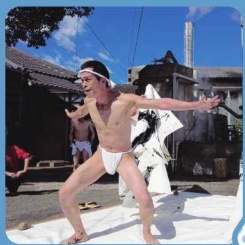

出演 江古田獅子舞保存会、快快
日時 江古田の獅子舞11:00-11:30、
餅まき11:45-
長い羽が特徴的な江古田の獅子舞がやってくる! 開庁を祝した餅まきも!

新体験空間!

中野区 新庁舎 開庁記念 イベント

5
12
日

台地と台座 -石ころたちのいばしょ-

ワークショップ

講師 岩田とも子
日時 13:00-、14:00-、15:00-
※各回45分、定員15名・当日先着順
石ころや木の実など、自然のモチーフを活かした台座を作ろう!