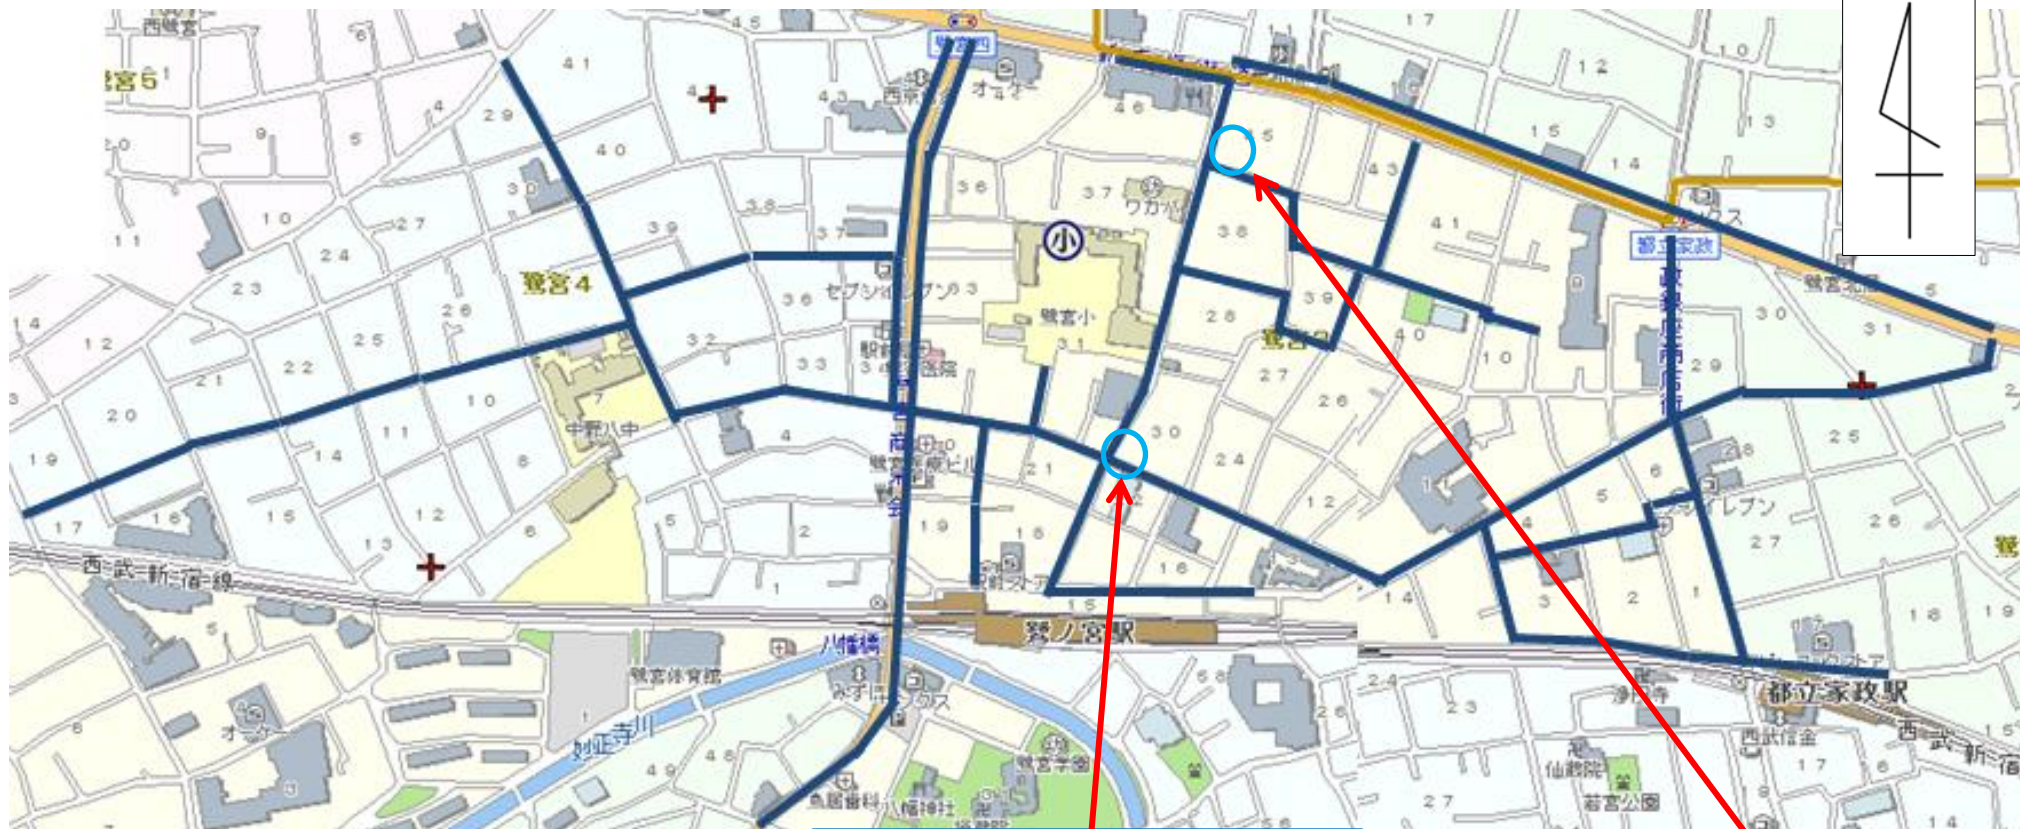

中野区立鷺宮小学校通学路点検 危険箇所対策図 (平成30年9月5日実施)

- : 通学路
- : 危険箇所

【対策検討メンバー】

P T A、主幹教員、中野警察署員、
区職員 (学事担当、土木事業調整担当、
道路維持担当、交通安全担当)

下り坂で自転車がスピードを出し、交差点で一時停止線しない

<対応策>

平成30年度実施済

◆注意喚起電柱幕の移設及び補強

【中野区：交通安全担当】

細い路地で車両から子どもが視認しづらい

<対応策>

平成30年度実施済

◆注意喚起電柱幕の設置
「とびだし注意」

【中野区：交通安全担当】