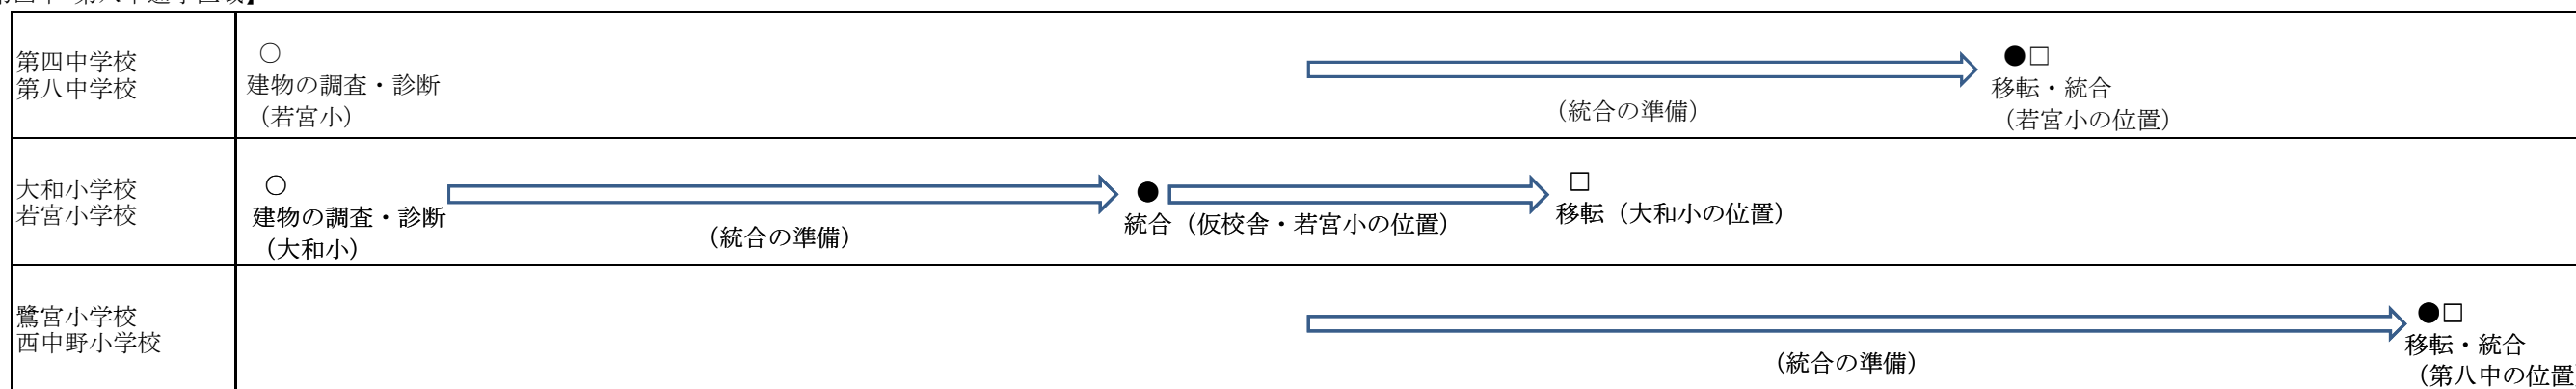

統合と通学区域変更の想定スケジュール

	平成25年度	概ね平成31年度	平成35年度
統合と通学区域変更		・北原小と大和小 ・第二中と第十中	・上高田小と白桜小
通学区域変更のみ		・谷戸小と桃花小 ・第四中と緑野中 ・第四中と中野中 ・第五中と中野中 ・第八中と北中野中	

【南中野中通学区域】

【第三中・第十中通学区域】

【第五中通学区域】

【第四中・第八中通学区域】

* 計画期間は、平成25年度から平成35年度までの11年間です。

* 大規模改修を予定している統合対象校については、学校施設を調査のうえ、改修又は改築を判断し、平成25年度中に具体的なスケジュールを示します。

* 統合新校の校舎の改修、改築によって統合委員会の設置時期（概ね統合の2年半前又は改築工事の3年前）は異なります。

* 統合対象とならない学校のうち、校舎の主要部分が建築後50年を経過した学校についても平成25年度に学校施設を調査します。

* 平和の森小学校の新校舎への移転は、平成31年度の予定です。