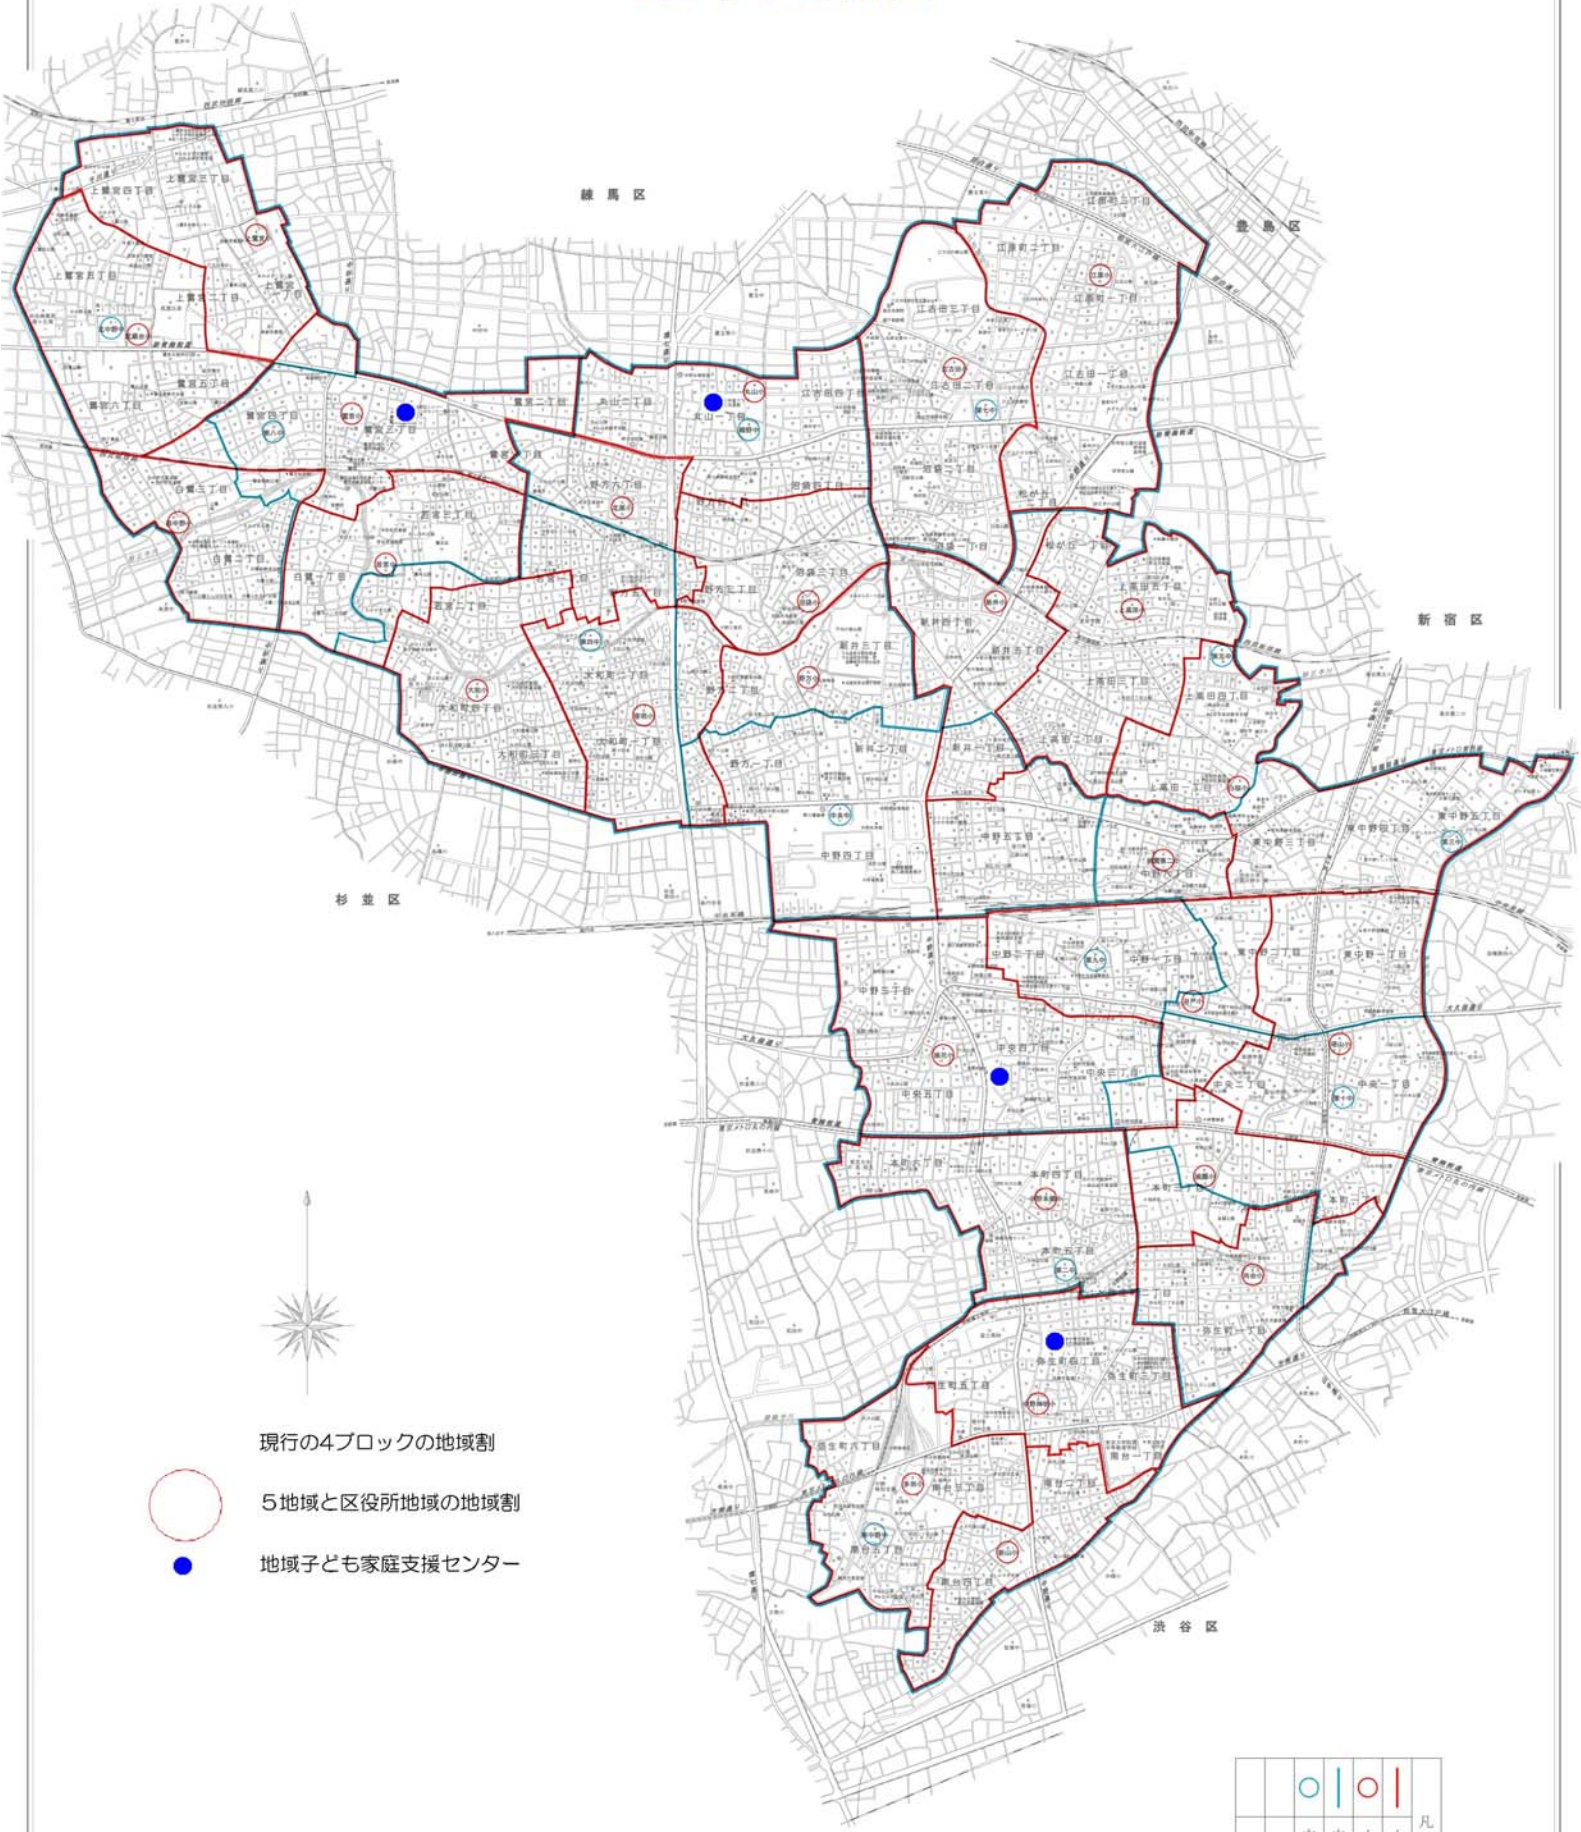

# 通学区域図

現行の4ブロックの地域割

5地域と区役所地域の地域割

地域子ども家庭支援センター

				凡 例
中学校所在地	中学校区域界	小学校区域界	小学校区域界	

1:11,000  
0 100 500 700m

© 2011 株式会社 国土院  
 本図は、国土院の「国土院地図」を基に作成されています。国土院の「国土院地図」は、国土院の「国土院地図」を基に作成されています。国土院の「国土院地図」は、国土院の「国土院地図」を基に作成されています。