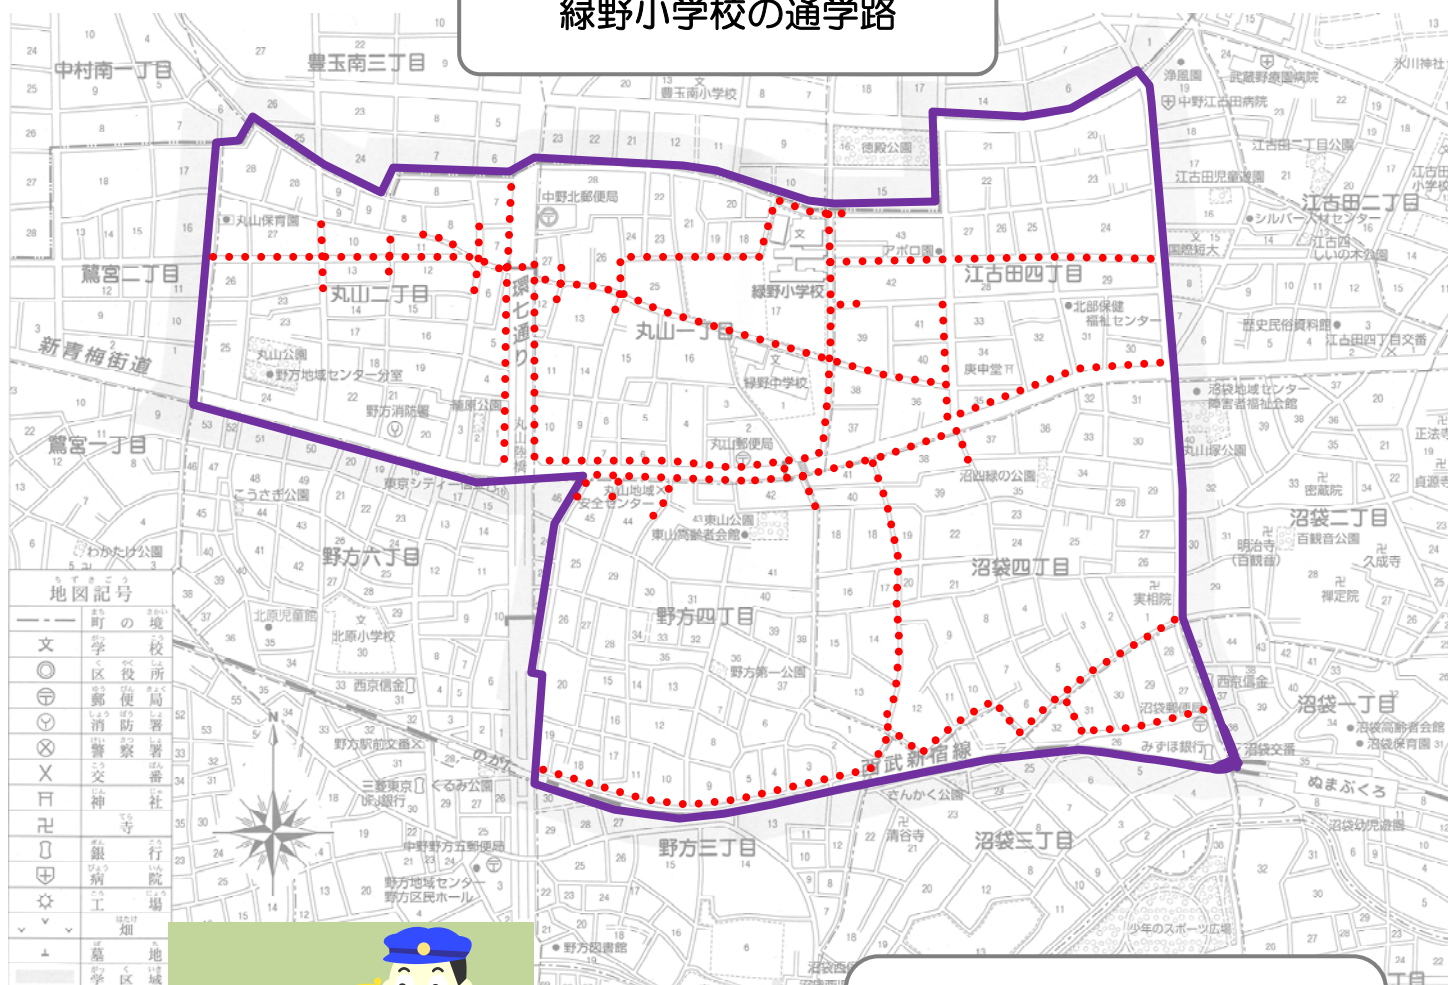

※「作詞」ではなく「作詩」となっているのは、秋葉氏のご意思によるものです

通学路が決まりました

丸山小学校と沼袋小学校
で検討が進められていた緑
野小学校の通学路について

は、統合委員会で出された意見などを踏まえ、次のとおり設定するとの
報告を受けました。

緑野小学校の通学路

地図記号

---	町の境
文	学校
⊙	区役所
Ⓜ	郵便局
⚡	消防署
Ⓧ	警察署
X	交番
Ⓜ	神社
Ⓜ	銀行
Ⓜ	行
Ⓜ	病院
Ⓜ	工場
Ⓜ	畑
Ⓜ	地蔵
Ⓜ	学区
Ⓜ	学区