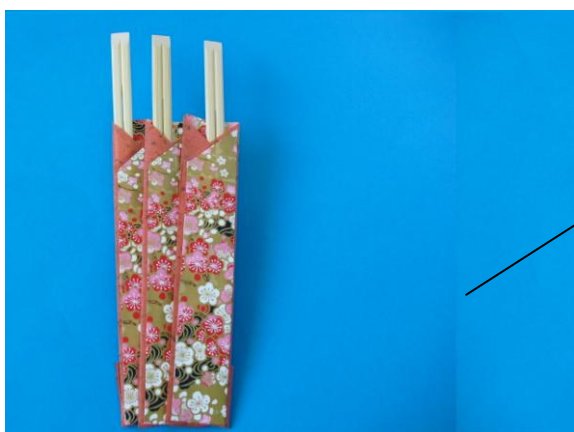

### 刺子布巾

1枚 300円～

400円

手作りの刺子布巾をご利用ください。様々なデザインのものがあります。