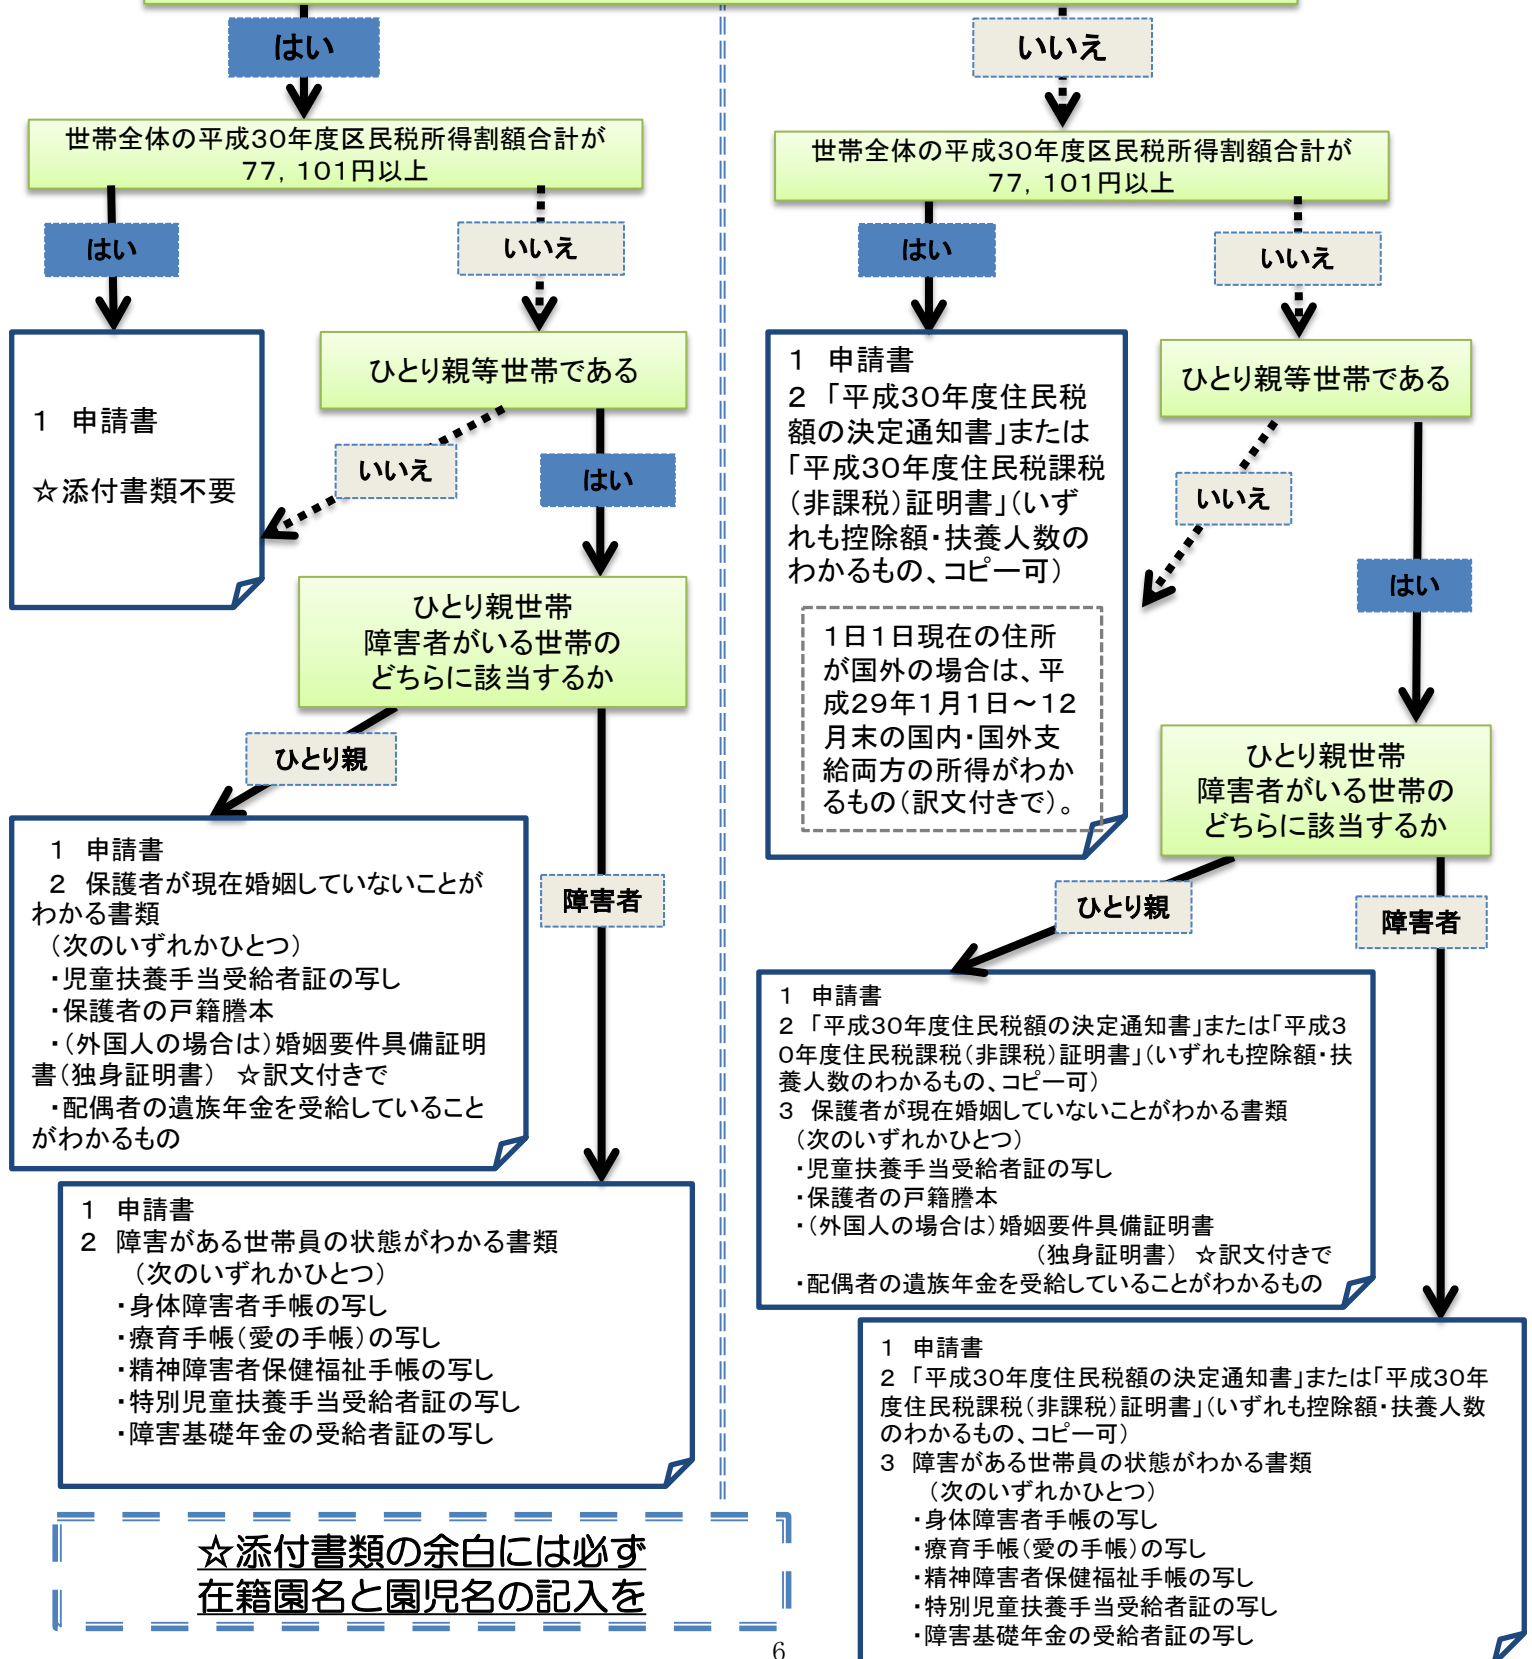

就園奨励費補助金申請に必要な書類チェック

世帯の区分判定にかかる人全員の住民登録が、平成30年1月1日現在中野区にある

☆添付書類の余白には必ず
在籍園名と園児名の記入を