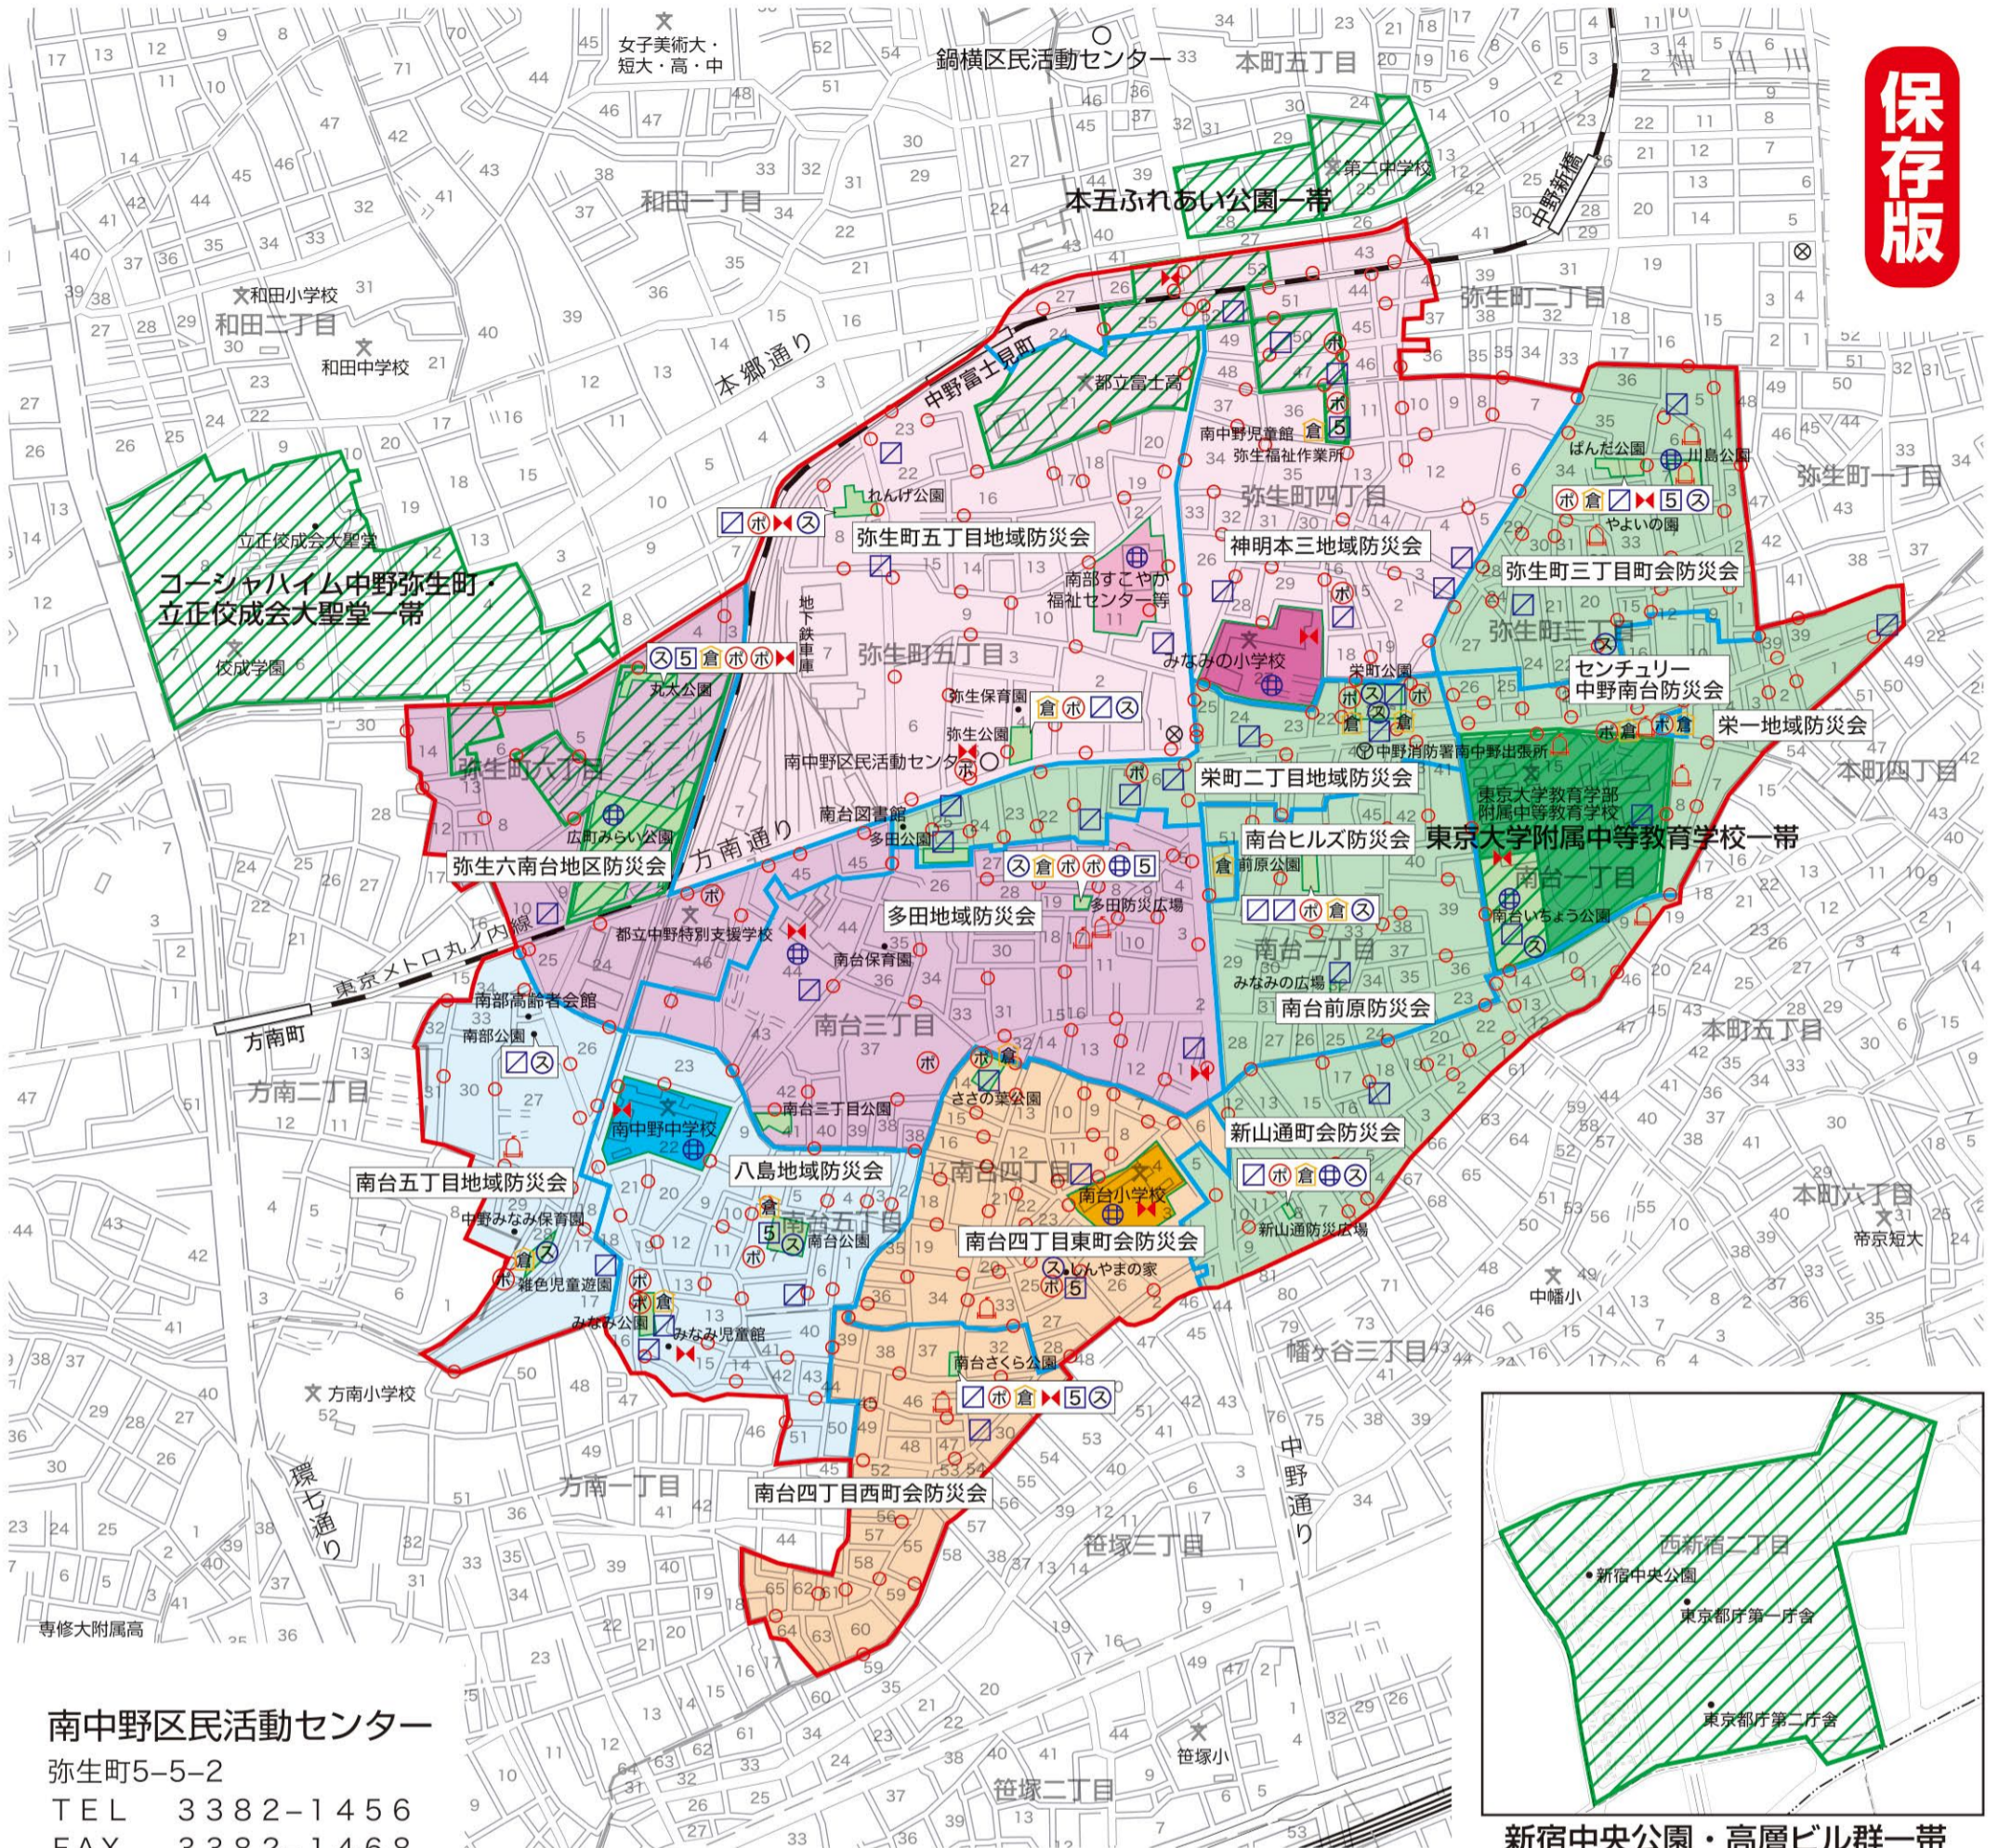

南中野地域防災地図

保存版

南中野区民活動センター
 弥生町5-5-2
 TEL 3382-1456
 FAX 3382-1468

新宿中央公園・高層ビル群一帯

近隣の街頭消火器の場所も確認し、記載しておきましょう。

避難所	地域防災会	広域避難場所
東京大学教育学部 附属中等教育学校 南台1-15-1 5351-9050	新山通町会防災会	東京大学附属中等教育学校一帯 東京大学附属中等教育学校一帯 新宿中央公園・高層ビル群一帯 東京大学附属中等教育学校一帯
	南台前原防災会	
	栄一地域防災会	
	弥生町三丁目町会防災会	
	南台ヒルズ防災会	
みなみの小学校 南台4-27-11 3381-7250	神明本三地域防災会	本五ふれあい公園一帯 東京大学附属中等教育学校一帯 本五ふれあい公園一帯 コーシャハイム中野弥生町・ 立正佼成会大聖堂一帯
	栄町二丁目地域防災会	
南部すこやか福祉センター等 弥生町5-11-26 3382-1750	弥生町五丁目地域防災会	本五ふれあい公園一帯
	多田地域防災会	
南中野中学校 南台5-22-17 3381-7277	弥生六南台地区防災会	コーシャハイム中野弥生町・ 立正佼成会大聖堂一帯
	八島地域防災会	
	南台五丁目地域防災会	
南台小学校 南台3-44-9 3381-7257	南台四丁目東町会防災会	コーシャハイム中野弥生町・ 立正佼成会大聖堂一帯
	南台四丁目西町会防災会	

凡例	
消火栓	○
防火水槽	□
5t水槽	⑤
防災資材倉庫	倉
軽可搬消火ポンプ	ホ
屋外拡声子局	⋈
大型消火器	火
防災用井戸(生活用水)	井
スタンドパイプ	⊗
区民活動センター区域	—
地域防災会区域	—
広域避難場所	▨
公園	■