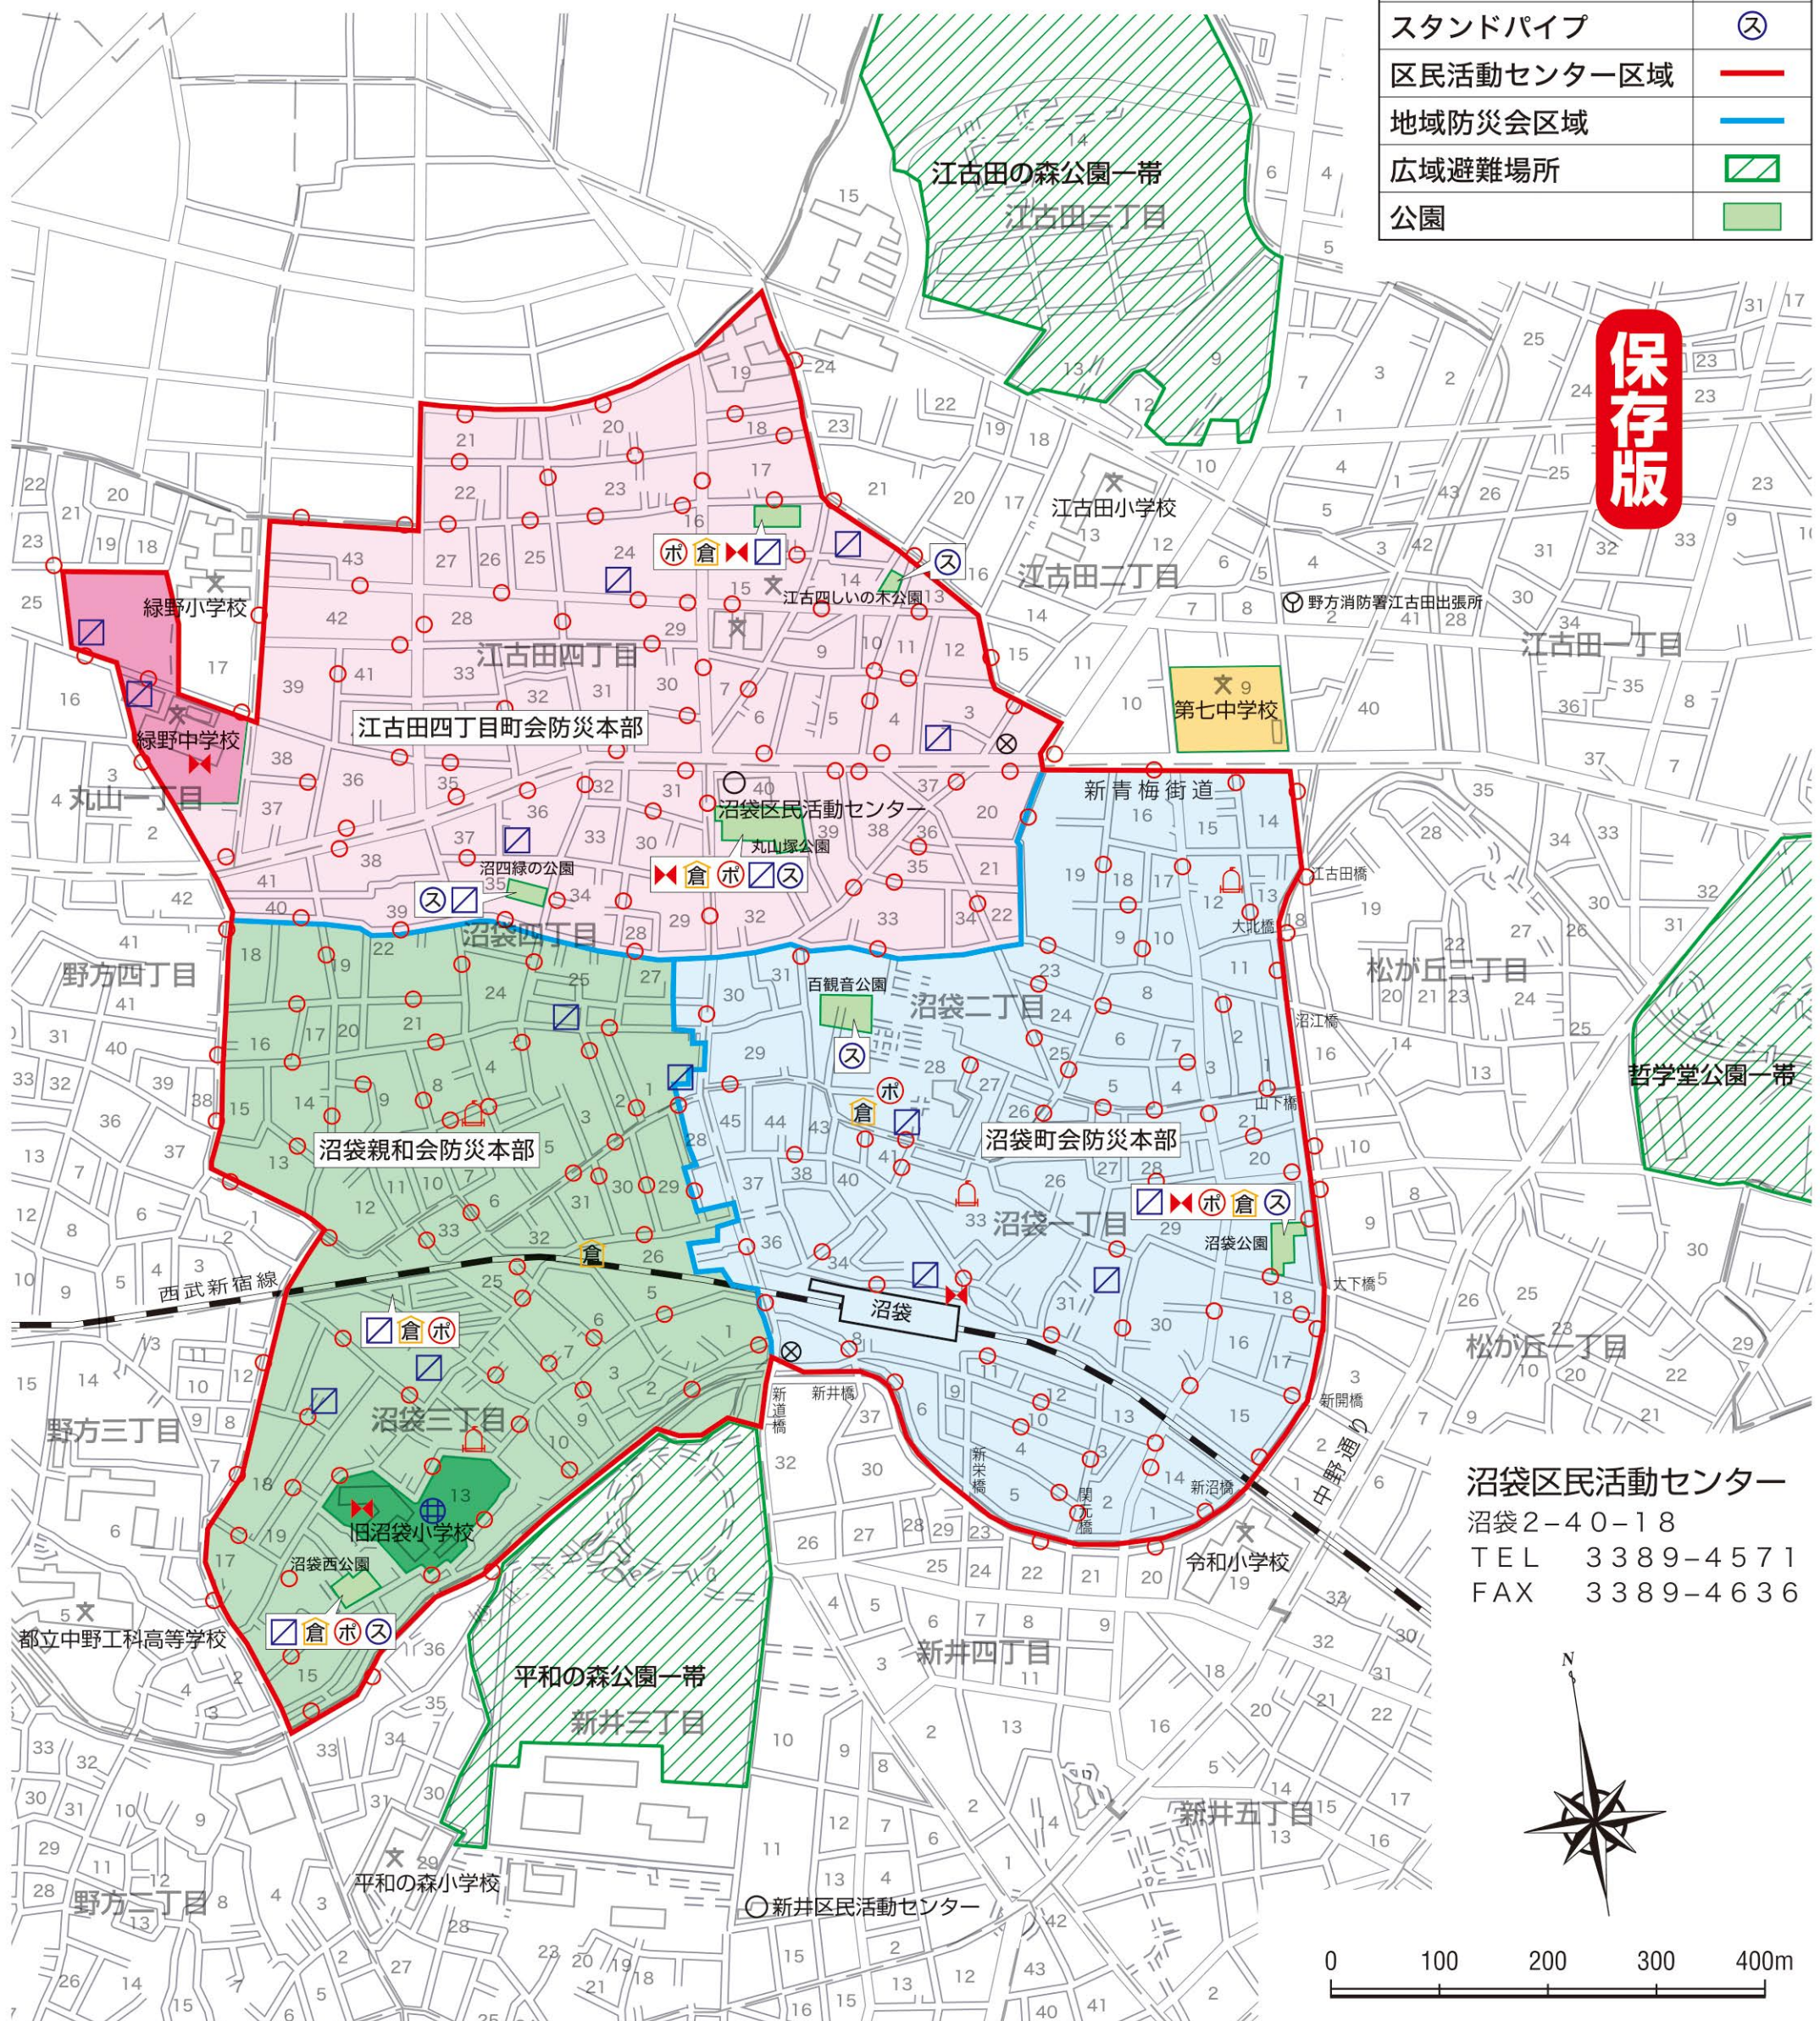

沼袋地域防災地図

避難所	地域防災会	広域避難場所
旧沼袋小学校 沼袋 3-13-2	沼袋親和会防災本部	平和の森公園一帯
第七中学校 江古田 2-9-11 3389-4171	沼袋町会防災本部 江古田一丁目地域防災会（江古田地域）	江古田の森公園一帯
緑野中学校 丸山 1-1-19 3386-5423	江古田四丁目町会防災本部	

凡 例	
消火栓	○
防火水槽	□
5t水槽	5
防災資材倉庫	倉
軽可搬消火ポンプ	ポ
屋外拡声子局	⋈
大型消火器	火
防災用井戸(生活用水)	井
スタンドパイプ	⊗
区民活動センター区域	—
地域防災会区域	—
広域避難場所	▨
公園	■

近隣の街頭消火器の場所も確認し、記載しておきましょう。

保存版

沼袋区民活動センター
沼袋2-40-18
TEL 3389-4571
FAX 3389-4636